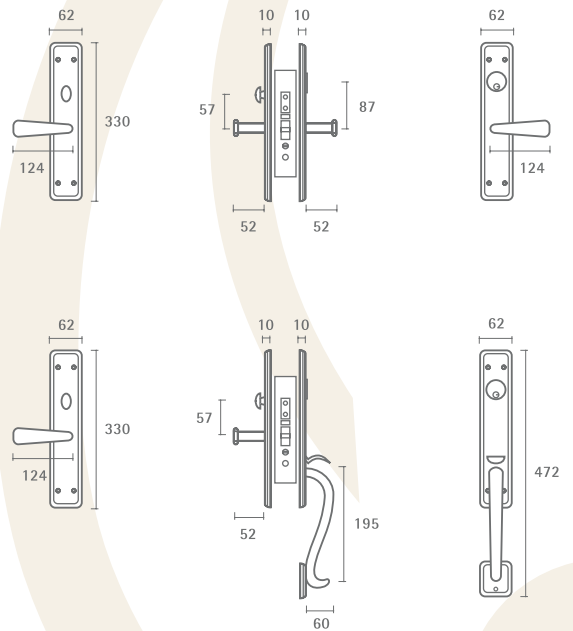

Patented Model *Modello Brevettato*

Decoration *Decorazione*

Dimensions *Dimensioni*

Mortise Entrance Handlesets *Set Ingresso per Serratura*

Dimensions *Dimensioni*

Product codes *Codici prodotto*

	finish <i>finitura</i>	cylinder <i>cilindro</i>	thumbpiece <i>levetta</i>	pull <i>manettone</i>	handle <i>maniglia</i>	thumbturn <i>nottolino</i>
MM3220.	--	out	out	out	in	in
MM3220.2.	--	out/in	out	out	in	
MM3220.DU.	--		out	out	in	
MM3230.	--	out			out/in	in
MM3230.2.	--	out/in			out/in	
MM3230.DU.	--				out/in	
MM3240.	--	out	out/in	out/in		in
MM3240.2.	--	out/in	out/in	out/in		
MM3240.DU.	--		out/in	out/in		