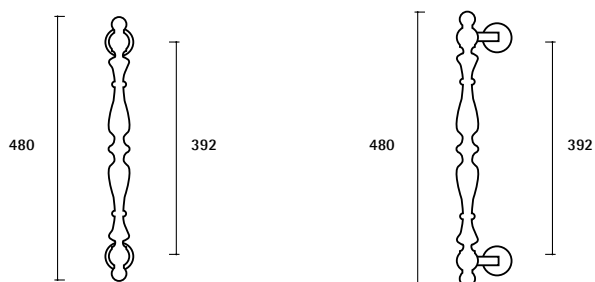

Material and finishes *Materiali e finitura*

Material: Solid forged brass / Sand cast *Ottone stampato a caldo / Fusione in conchiglia*

Finishes: all (list at page 89) *Finiture: tutte (elenco pag. 89)*

Dimensions *Dimensioni*

Article numbers *Codici prodotto*

MT129

pull handle with straight base
maniglione diritto

MT129Z

pull handle with offset base
maniglione spostato