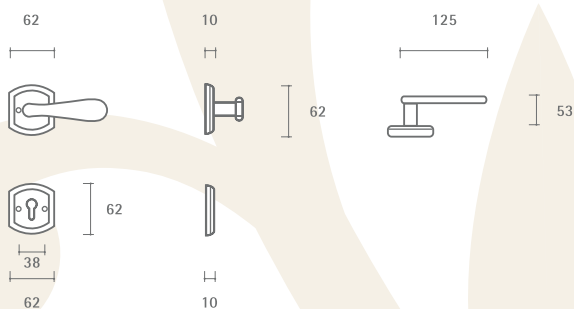

Dimensions *Dimensioni*

Product codes *Codici prodotto*

	finish <i>finitura</i>	square pin <i>quadro</i>	cut out <i>foro</i>	cut out <i>foro</i>
MM3401.	--	8		
MM3401.D. (dummy)	--	8		
MM3401.Y.	--	8	•	
MM3401.K.	--	8		•
Escutcheon <i>Bocchetta</i>				
MM3406.Y.	--		•	
MM3406.K.	--			•