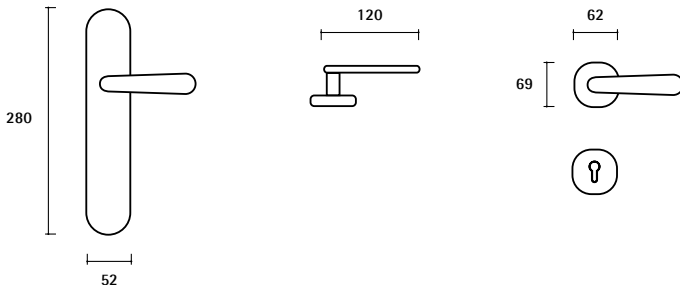

Material and finishes *Materiali e finitura*

Material: Solid forged brass *Ottone stampato a caldo*

Finishes: all (list at page 89) *Finiture: tutte (elenco pag. 89)*

Patented Model *Modello brevettato*

Dimensions *Dimensioni*

Accessories *Accessori*

Article numbers *Codici prodotto*

	MM5301.RA.I	lever handle on rose without escutcheon <i>maniglia su rosetta senza bocchette</i>
	MM5301.Y.RA.I	lever handle on rose with yale euro profile escutcheon <i>maniglia su rosetta con bocchetta foro yale</i>
	MM5301.K.RA.I	lever handle on rose with normal key hole escutcheon <i>maniglia su rosetta con bocchetta foro patent</i>
	MM5301.WC.RA.I	lever handle on rose with bathroom turn release <i>maniglia su rosetta con nottolino bagno</i>
	MM5300.I	lever handle on plate without any hole <i>maniglia su placca senza foro</i>
	MM5300.Y.I	lever handle on plate with yale euro profile hole <i>maniglia su placca con foro yale</i>
	MM5300.K.I	lever handle on plate with normal key hole <i>maniglia su placca con foro patent</i>
	MM5300.WC.I	lever handle on plate with bathroom turn release <i>maniglia su placca con nottolino bagno</i>
	MM5301.DK.I	drehkipp <i>drehkipp</i>

For ordering spare escutcheons and wc turn release please refer to page 83 and 84
Per ordinare bocchette e nottolini wc singoli vedere a pagina 83 e 84