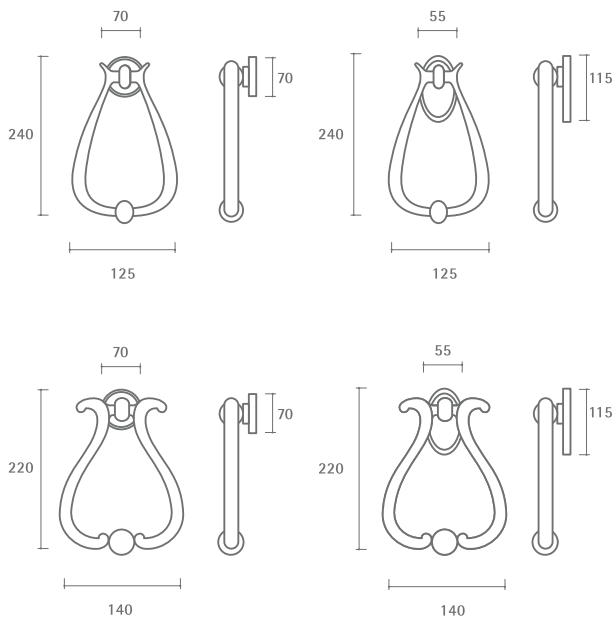

Doors Knockers *Battenti*

Material and finishes *Materiale e finitura*

Material: Solid forged brass *Ottone stampato a caldo*

Finishes: all (list at page 65) *Finiture: tutte (elenco p. 65)*

Dimensions *Dimensioni*

Product codes *Codici prodotto*

	finish <i>finitura</i>	Alkes	Vega	rose <i>rosetta</i>	rose <i>rosetta</i>
B18.	--	•		•	
B19.	--	•			•
B20.	--		•	•	
B21.	--		•		•