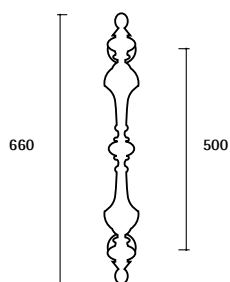

Material and finishes *Materiali e finitura*

Material: Solid forged brass / Sand cast *Ottone stampato a caldo / Fusione in conchiglia*

Finishes: all (list at page 89) *Finiture: tutte (elenco pag. 89)*

Dimensions *Dimensioni*

Accessories *Accessori*

Article numbers *Codici prodotto*

MT258.R5	pull handle with R5 base <i>maniglione con base R5</i>
MT258.R8	pull handle with R8 base <i>maniglione con base R8</i>
MT258.R9	pull handle with R9 base <i>maniglione con base R9</i>
MT258.R15	pull handle with R15 base <i>maniglione con base R15</i>