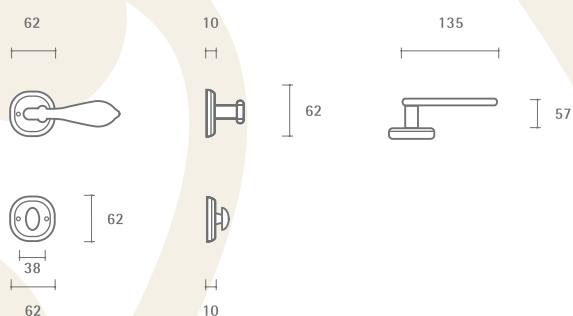

Dimensions *Dimensioni*

Product codes *Codici prodotto*

	finish <i>finitura</i>	square pin <i>quadro</i>	wc square pin <i>quadro wc</i>
MM3101.WC.	--	8	6
Privacy set escutcheon <i>Rosetta bagno</i>			
MM3106.WC.	--		6