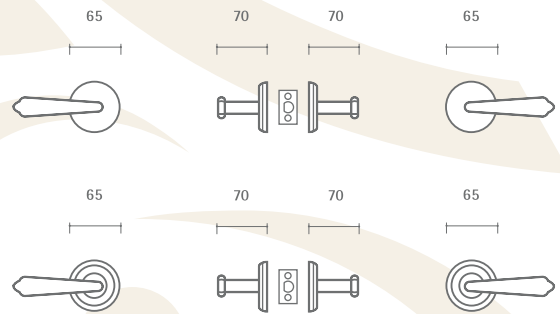

Product codes *Codici prodotto*

	finish <i>finitura</i>	square pin <i>quadro</i>	rose <i>rosetta</i>	rose <i>rosetta</i>	passage privacy	dummy full dummy
MM3380.	--	8		•	passage	
MM3380.PR.	--	8		•	privacy	
MM3380.DU.	--	8		•		dummy
MM3380.FDU.	--	8		•		full dummy
MM3390.	--	8	•		passage	
MM3390.PR.	--	8	•		privacy	
MM3390.DU.	--	8	•			dummy
MM3390.FDU.	--	8	•			full dummy