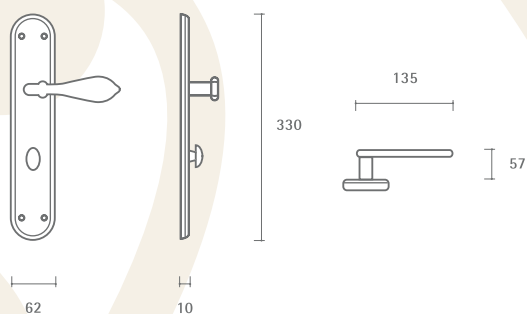

Patented Model *Modello Brevettato*

Decoration *Decorazione*

Dimensions *Dimensioni*

Product codes *Codici prodotto*

	finish <i>finitura</i>	square pin <i>quadro</i>	distance <i>distanza</i>	cut out <i>foro</i>	cut out <i>foro</i>
MM3100.	--	8			
MM3100.D. (dummy)	--	8			
MM3100.Y.	--	8	85	•	
MM3100.Y90.	--	8	90	•	
MM3100.K70.	--	8	70		•
MM3100.K90.	--	8	90		•
MM3100.K72.	--	7	72		•

Patented Model *Modello Brevettato*

Decoration *Decorazione*

Dimensions *Dimensioni*

Product codes *Codici prodotto*

	finish <i>finitura</i>	square pin <i>quadro</i>	wc square pin <i>quadro wc</i>	distance <i>distanza</i>
MM3100.WC70.	--	8	6	70
MM3100.WC90.	--	8	6	90
MM3100.WC72.	--	7	6	72