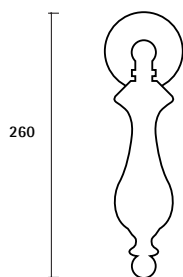

Material and finishes *Materiali e finitura*

Material: Solid forged brass / Sand cast *Ottone stampato a caldo / Fusione in conchiglia*

Finishes: all (list at page 89) *Finiture: tutte (elenco pag. 89)*

Dimensions *Dimensioni*