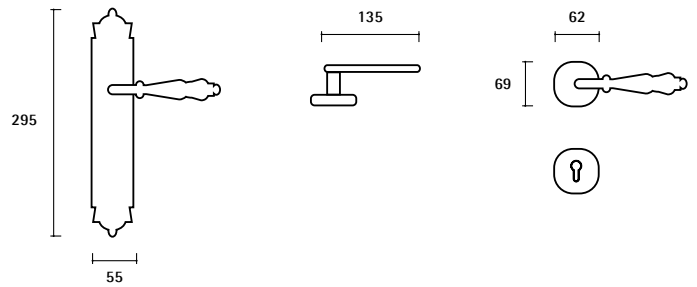

Dimensions *Dimensioni*

Accessories *Accessori*

Article numbers *Codici prodotto*

	MM4201.R45	lever handle on rose without escutcheon <i>maniglia su rosetta senza bocchette</i>
	MM4201.Y.R45	lever handle on rose with yale euro profile escutcheon <i>maniglia su rosetta con bocchetta foro yale</i>
	MM4201.K.R45	lever handle on rose with normal key hole escutcheon <i>maniglia su rosetta con bocchetta foro patent</i>
	MM4201.WC.R45	lever handle on rose with bathroom turn release <i>maniglia su rosetta con nottolino bagno</i>
	MM4200	lever handle on plate without any hole <i>maniglia su placca senza foro</i>
	MM4200.Y	lever handle on plate with yale euro profile hole <i>maniglia su placca con foro yale</i>
	MM4200.K	lever handle on plate with normal key hole <i>maniglia su placca con foro patent</i>
	MM4200.WC	lever handle on plate with bathroom turn release <i>maniglia su placca con nottolino bagno</i>
	MM4201.DK	drehkipp <i>drehkipp</i>

For ordering spare escutcheons and wc turn release please refer to page 83 and 84
Per ordinare bocchette e nottolini wc singoli vedere a pagina 83 e 84