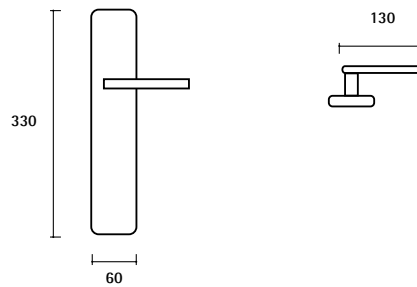

Article numbers *Codici prodotto*

	MMATL181	lever handle on plate without any hole <i>maniglia su placca senza foro</i>
	MMATL181.Y	lever handle on plate with yale euro profile hole <i>maniglia su placca con foro yale</i>
	MMATL181.K	lever handle on plate with normal key hole <i>maniglia su placca con foro patent</i>
	MMATL181.WC	lever handle on plate with bathroom turn release <i>maniglia su placca con nottolino bagno</i>