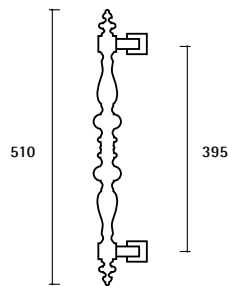

Dimensions *Dimensioni*

Article numbers *Codici prodotto*

MT130Z

pull handle with offset base
maniglione spostato

→ MT130Z.21
Yester bronze
Bronzo yester