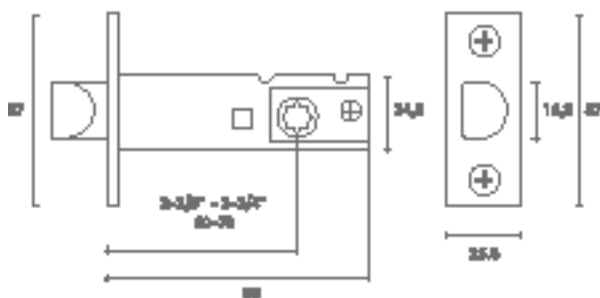

Dimensions *Dimensioni*