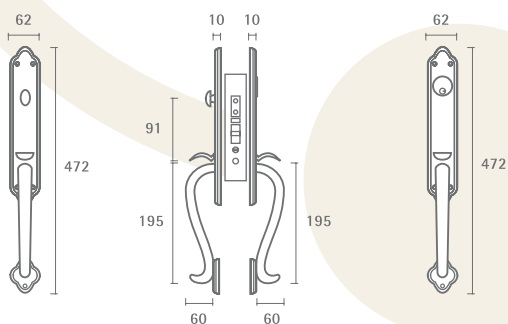

Patented Model *Modello Brevettato*

Decoration *Decorazione*

Dimensions *Dimensioni*

Mortise Entrance Handlesets *Set Ingresso per Serratura*

Dimensions *Dimensioni*

MM3340.24
Old brass
Bronzo picchiettato

Product codes *Codici prodotto*

	finish <i>finitura</i>	cylinder <i>cilindro</i>	thumbpiece <i>levetta</i>	pull <i>manettone</i>	handle <i>maniglia</i>	thumbturn <i>nottolino</i>
MM3320.	--	out	out	out	in	in
MM3320.2.	--	out/in	out	out	in	
MM3320.DU.	--		out	out	in	
MM3330.	--	out			out/in	in
MM3330.2.	--	out/in			out/in	
MM3330.DU.	--				out/in	
MM3340.	--	out	out/in	out/in		in
MM3340.2.	--	out/in	out/in	out/in		
MM3340.DU.	--		out/in	out/in		

	<i>finish finitura</i>	<i>square pin quadro</i>	<i>distance distanza</i>	<i>cut out foro</i>	<i>handle maniglia</i>
MM3310.DX.	--	8	85	•	dx
MM3310.SX.	--	8	85	•	sx
MM3310.D.	--	8			

Lever-handle on American rose *Maniglia con rosetta tipo Americano*