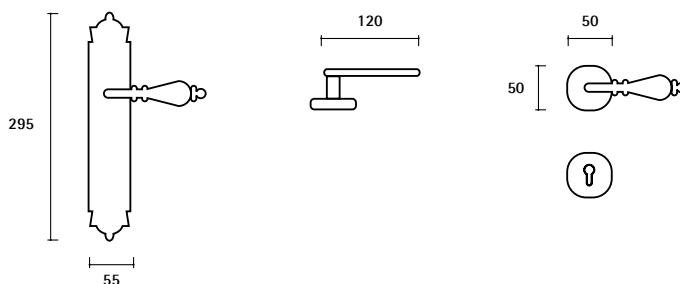

Dimensions *Dimensioni*

Accessories *Accessori*

Wc turn release / *Nottolino bagno*
R30.WC

DK rose / *Rosetta DK*
RDK

Article numbers *Codici prodotto*

	MM1501.R30	lever handle on rose without escutcheon <i>maniglia su rosetta senza bocchette</i>
	MM1501.Y.R30	lever handle on rose with yale euro profile escutcheon <i>maniglia su rosetta con bocchetta foro yale</i>
	MM1501.K.R30	lever handle on rose with normal key hole escutcheon <i>maniglia su rosetta con bocchetta foro patent</i>
	MM1501.WC.R30	lever handle on rose with bathroom turn release <i>maniglia su rosetta con nottolino bagno</i>
	MM1500	lever handle on plate without any hole <i>maniglia su placca senza foro</i>
	MM1500.Y	lever handle on plate with yale euro profile hole <i>maniglia su placca con foro yale</i>
	MM1500.K	lever handle on plate with normal key hole <i>maniglia su placca con foro patent</i>
	MM1500.WC	lever handle on plate with bathroom turn release <i>maniglia su placca con nottolino bagno</i>
	MM1501.DK	drehkipp <i>drehkipp</i>