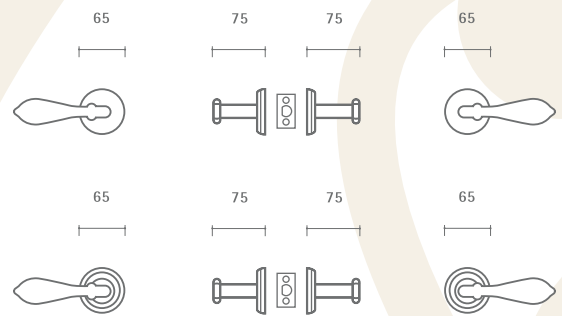

Dimensions *Dimensioni*

Product codes *Codici prodotto*

	finish <i>finitura</i>	square pin <i>quadro</i>	rose <i>rosetta</i>	rose <i>rosetta</i>	passage privacy	dummy full dummy
MM3180.	--	8		•	passage	
MM3180.PR.	--	8		•	privacy	
MM3180.DU.	--	8		•		dummy
MM3180.FDU.	--	8		•		full dummy
MM3190.	--	8	•		passage	
MM3190.PR.	--	8	•		privacy	
MM3190.DU.	--	8	•			dummy
MM3190.FDU.	--	8	•			full dummy