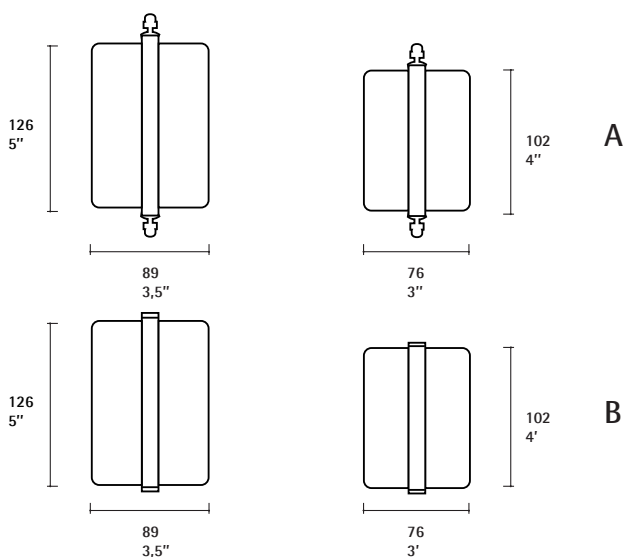

Finishes: all (list at page 89) *Finiture: tutte (elenco pag. 89)*

Patented Model *Modello brevettato*

Dimensions *Dimensioni*

Article numbers *Codici prodotto*

MC001-A	hinge 89 X 126 mm - crown head <i>cerniera 89 X 126 mm - pomolo corona</i>
MC002-A	hinge 76 X 102 mm - crown head <i>cerniera 76 X 102 mm - pomolo corona</i>
MC001-B	hinge 89 X 126 mm - flat head <i>cerniera 89 X 126 mm - pomolo piatto</i>
MC002-B	hinge 76 X 102 mm - flat head <i>cerniera 76 X 102 mm - pomolo piatto</i>