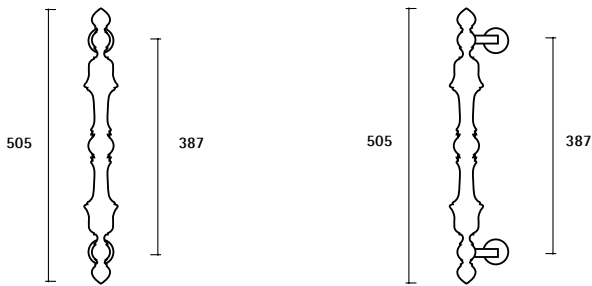

Material and finishes *Materiali e finitura*

Material: Solid forged brass / Sand cast *Ottone stampato a caldo / Fusione in conchiglia*

Finishes: all (list at page 89) *Finiture: tutte (elenco pag. 89)*

Dimensions *Dimensioni*

Article numbers *Codici prodotto*

MT250

pull handle with straight base
maniglione diritto

MT250Z

pull handle with offset base
maniglione spostato