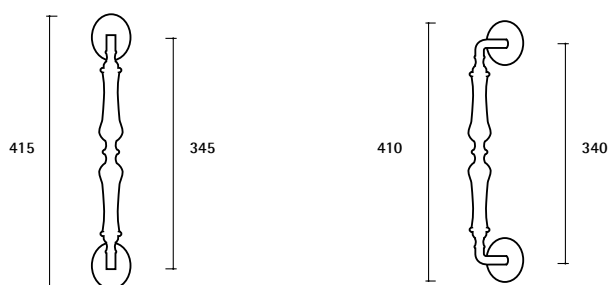

Dimensions *Dimensioni*

Accessories *Accessori*

R15
Ø70 x 16 mm

R9
Ø90 x 21 mm

R30
Ø50 x 10 mm

R45
62 X 69 x 10 mm

Article numbers *Codici prodotto*

MT257.R9 pull handle with straight base on R9 rose
maniglione diritto su rosetta R9