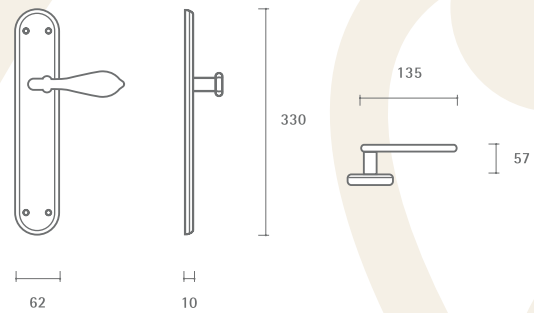

Lever-handle on plate *Maniglia con placca*

MM3100.35
ED brass
ED brass

Material and finishes *Materiale e finitura*

Material: Solid forged brass *Ottone stampato a caldo*

Finishes: all (list at page 65) *Finiture: tutte (elenco p. 65)*

Patented Model *Modello Brevettato*

Decoration *Decorazione*

Dimensions *Dimensioni*

Product codes *Codici prodotto*

	finish <i>finitura</i>	square pin <i>quadro</i>	distance <i>distanza</i>	cut out <i>foro</i>	cut out <i>foro</i>
MM3100.	--	8			
MM3100.D. (dummy)	--	8			
MM3100.Y.	--	8	85	•	
MM3100.Y90.	--	8	90	•	
MM3100.K70.	--	8	70		•
MM3100.K90.	--	8	90		•
MM3100.K72.	--	7	72		•