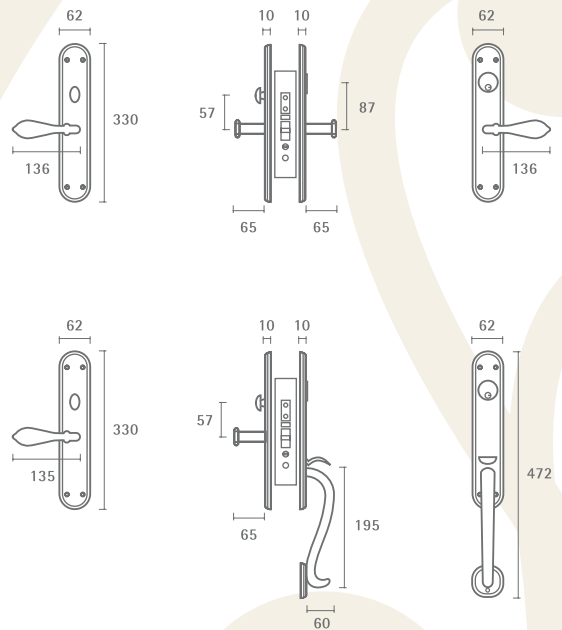

Patented Model *Modello Brevettato*

Decoration *Decorazione*

Dimensions *Dimensioni*

Product codes *Codici prodotto*

	finish <i>finitura</i>	square pin <i>quadro</i>	distance <i>distanza</i>	cut out <i>foro</i>	cut out <i>foro</i>
MM3300.	--	8			
MM3300.D. (dummy)	--	8			
MM3300.Y.	--	8	85	•	
MM3300.Y90.	--	8	90	•	
MM3300.K70.	--	8	70		•
MM3300.K90.	--	8	90		•
MM3300.K72.	--	7	72		•

Patented Model *Modello Brevettato*

Decoration *Decorazione*

Dimensions *Dimensioni*

Product codes *Codici prodotto*

	finish <i>finitura</i>	square pin <i>quadro</i>	wc square pin <i>quadro wc</i>	distance <i>distanza</i>
MM3300.WC70.	--	8	6	70
MM3300.WC90.	--	8	6	90
MM3300.WC72.	--	7	6	72

	<i>finish finitura</i>	<i>square pin quadro</i>	<i>distance distanza</i>	<i>cut out foro</i>	<i>handle maniglia</i>
MM3310.DX.	--	8	85	•	dx
MM3310.SX.	--	8	85	•	sx
MM3310.D.	--	8			

Lever-handle on American rose *Maniglia con rosetta tipo Americano*

Patented Model *Modello Brevettato*

Decoration *Decorazione*

Dimensions *Dimensioni*

Mortise Entrance Handlesets *Set Ingresso per Serratura*

Dimensions *Dimensioni*

Product codes *Codici prodotto*

	finish <i>finitura</i>	cylinder <i>cilindro</i>	thumbpiece <i>levetta</i>	pull <i>manettone</i>	handle <i>maniglia</i>	thumbturn <i>nottolino</i>
MM3120.	--	out	out	out	in	in
MM3120.2.	--	out/in	out	out	in	
MM3120.DU.	--		out	out	in	
MM3130.	--	out			out/in	in
MM3130.2.	--	out/in			out/in	
MM3130.DU.	--				out/in	
MM3140.	--	out	out/in	out/in		in
MM3140.2.	--	out/in	out/in	out/in		
MM3140.DU.	--		out/in	out/in		