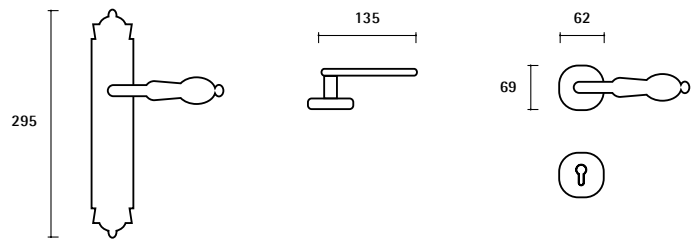

Dimensions *Dimensioni*

Accessories *Accessori*

Wc turn release / *Nottolino bagno*
R45.WC

DK rose / *Rosetta DK*
RDK

Article numbers *Codici prodotto*

	MM2101.R45	lever handle on rose without escutcheon <i>maniglia su rosetta senza bocchette</i>
	MM2101.Y.R45	lever handle on rose with yale euro profile escutcheon <i>maniglia su rosetta con bocchetta foro yale</i>
	MM2101.K.R45	lever handle on rose with normal key hole escutcheon <i>maniglia su rosetta con bocchetta foro patent</i>
	MM2101.WC.R45	lever handle on rose with bathroom turn release <i>maniglia su rosetta con nottolino bagno</i>
	MM2100	lever handle on plate without any hole <i>maniglia su placca senza foro</i>
	MM2100.Y	lever handle on plate with yale euro profile hole <i>maniglia su placca con foro yale</i>
	MM2100.K	lever handle on plate with normal key hole <i>maniglia su placca con foro patent</i>
	MM2100.WC	lever handle on plate with bathroom turn release <i>maniglia su placca con nottolino bagno</i>
	MM2101.DK	drehkipp <i>drehkipp</i>