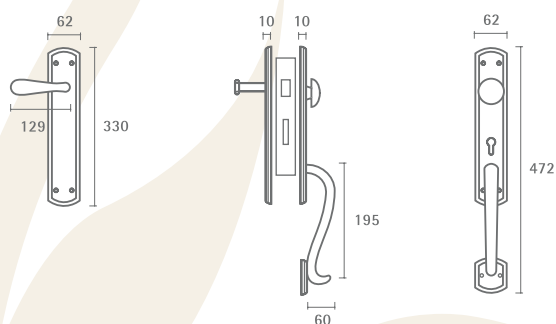

Decoration *Decorazione*

Dimensions *Dimensioni*

MM3410.DX.21
Yester bronze
Bronzo yester

Product codes *Codici prodotto*

	finish <i>finitura</i>	square pin <i>quadro</i>	distance <i>distanza</i>	cut out <i>foro</i>	handle <i>maniglia</i>
MM3410.DX.	--	8	85	•	dx
MM3410.SX.	--	8	85	•	sx
MM3410.D.	--	8			