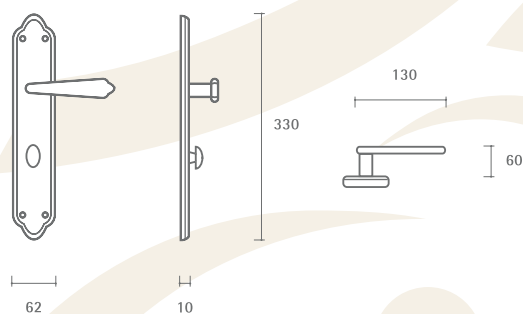

Patented Model *Modello Brevettato*

Decoration *Decorazione*

Dimensions *Dimensioni*

Product codes *Codici prodotto*

	finish <i>finitura</i>	square pin <i>quadro</i>	wc square pin <i>quadro wc</i>	distance <i>distanza</i>
MM3300.WC70.	--	8	6	70
MM3300.WC90.	--	8	6	90
MM3300.WC72.	--	7	6	72