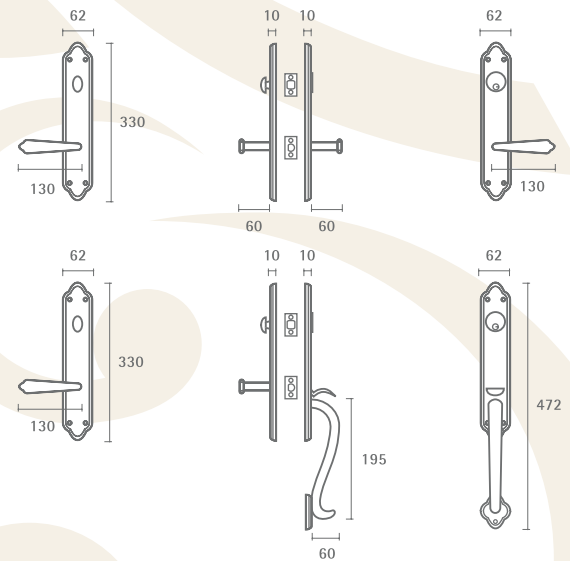

Dimensions *Dimensioni*

Product codes *Codici prodotto*

	finish <i>finitura</i>	cylinder <i>cilindro</i>	thumbpiece <i>levetta</i>	pull <i>manettone</i>	handle <i>maniglia</i>	thumbturn <i>nottolino</i>
MM3370.	--	out	out	out	in	in
MM3370.2.	--	out/in	out	out	in	
MM3370.DU.	--		out	out	in	
MM3360.	--	out			out/in	in
MM3360.2.	--	out/in			out/in	
MM3360.DU.	--				out/in