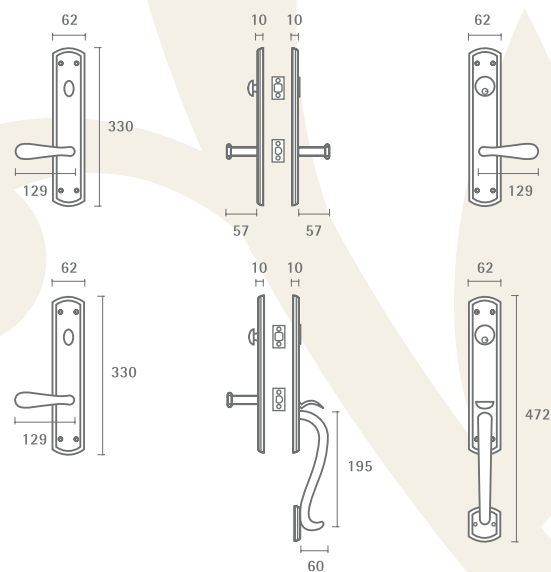

Patented Model *Modello Brevettato*

Decoration *Decorazione*

Dimensions *Dimensioni*

Product codes *Codici prodotto*

	finish <i>finitura</i>	square pin <i>quadro</i>	wc square pin <i>quadro wc</i>	distance <i>distanza</i>
MM3100.WC70.	--	8	6	70
MM3100.WC90.	--	8	6	90
MM3100.WC72.	--	7	6	72

Product codes *Codici prodotto*

	finish <i>finitura</i>	cylinder <i>cilindro</i>	thumbpiece <i>levetta</i>	pull <i>manettone</i>	handle <i>maniglia</i>	thumbturn <i>nottolino</i>
MM3470.	--	out	out	out	in	in
MM3470.2.	--	out/in	out	out	in	
MM3470.DU.	--		out	out	in	
MM3460.	--	out			out/in	in
MM3460.2.	--	out/in			out/in	
MM3460.DU.	--				out/in	

Decoration *Decorazione*

Dimensions *Dimensioni*

MM3410.DX.21
Yester bronze
Bronzo yester

Product codes *Codici prodotto*

	finish <i>finitura</i>	square pin <i>quadro</i>	distance <i>distanza</i>	cut out <i>foro</i>	handle <i>maniglia</i>
MM3410.DX.	--	8	85	•	dx
MM3410.SX.	--	8	85	•	sx
MM3410.D.	--	8			