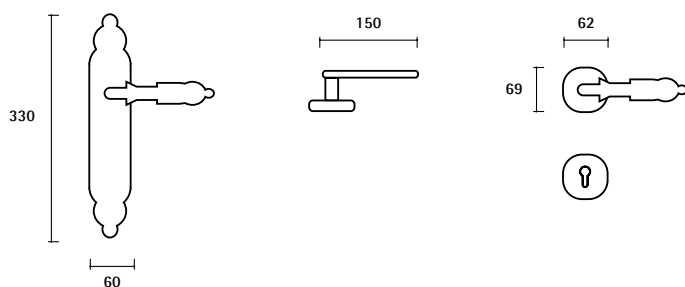

Material and finishes *Materiali e finitura*

Material: Solid forged brass / Sand cast *Ottone stampato a caldo / Fusione in conchiglia*

Finishes: all (list at page 89) *Finiture: tutte (elenco pag. 89)*

Patented Model *Modello brevettato*

Dimensions *Dimensioni*

MM4401.R45.25
Valenza gold
Oro di Valenza

Accessories *Accessori*

Article numbers *Codici prodotto*

	MM4401.R45	lever handle on rose without escutcheon <i>maniglia su rosetta senza bocchette</i>
	MM4401.Y.R45	lever handle on rose with yale euro profile escutcheon <i>maniglia su rosetta con bocchetta foro yale</i>
	MM4401.K.R45	lever handle on rose with normal key hole escutcheon <i>maniglia su rosetta con bocchetta foro patent</i>
	MM4401.WC.R45	lever handle on rose with bathroom turn release <i>maniglia su rosetta con nottolino bagno</i>
	MM4400	lever handle on plate without any hole <i>maniglia su placca senza foro</i>
	MM4400.Y	lever handle on plate with yale euro profile hole <i>maniglia su placca con foro yale</i>
	MM4400.K	lever handle on plate with normal key hole <i>maniglia su placca con foro patent</i>
	MM4400.WC	lever handle on plate with bathroom turn release <i>maniglia su placca con nottolino bagno</i>
	MM4401.DK	drehkipp <i>drehkipp</i>

MM4400.Y.25
Valenza gold
Oro di Valenza