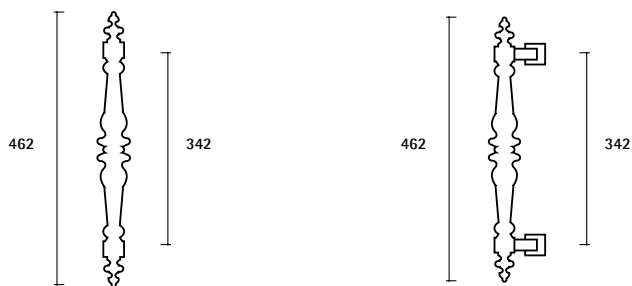

Dimensions *Dimensioni*

Article numbers *Codici prodotto*

MT115

pull handle with straight base
maniglione diritto

MT115Z

pull handle with offset base
maniglione spostato

→ MT115Z.21
Yester bronze
Bronzo yester