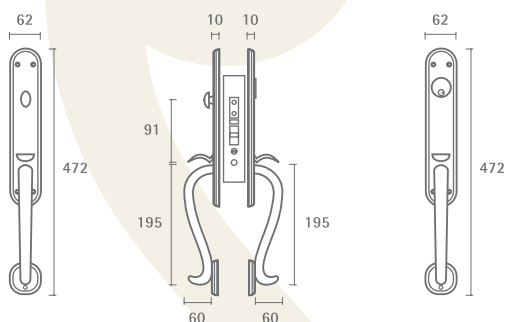

Patented Model *Modello Brevettato*

Decoration *Decorazione*

Dimensions *Dimensioni*

Product codes *Codici prodotto*

	finish <i>finitura</i>	square pin <i>quadro</i>	distance <i>distanza</i>	cut out <i>foro</i>	cut out <i>foro</i>
MM3300.	--	8			
MM3300.D. (dummy)	--	8			
MM3300.Y.	--	8	85	•	
MM3300.Y90.	--	8	90	•	
MM3300.K70.	--	8	70		•
MM3300.K90.	--	8	90		•
MM3300.K72.	--	7	72		•

Patented Model *Modello Brevettato*

Decoration *Decorazione*

Dimensions *Dimensioni*

Product codes *Codici prodotto*

	finish <i>finitura</i>	square pin <i>quadro</i>	wc square pin <i>quadro wc</i>	distance <i>distanza</i>
MM3300.WC70.	--	8	6	70
MM3300.WC90.	--	8	6	90
MM3300.WC72.	--	7	6	72

	<i>finish finitura</i>	<i>square pin quadro</i>	<i>distance distanza</i>	<i>cut out foro</i>	<i>handle maniglia</i>
MM3310.DX.	--	8	85	•	dx
MM3310.SX.	--	8	85	•	sx
MM3310.D.	--	8			

Lever-handle on American rose *Maniglia con rosetta tipo Americano*

Patented Model *Modello Brevettato*

Decoration *Decorazione*

Dimensions *Dimensioni*

Mortise Entrance Handlesets *Set Ingresso per Serratura*

Dimensions *Dimensioni*

Product codes *Codici prodotto*

	finish <i>finitura</i>	cylinder <i>cilindro</i>	thumbpiece <i>levetta</i>	pull <i>manettone</i>	handle <i>maniglia</i>	thumbturn <i>nottolino</i>
MM3120.	--	out	out	out	in	in
MM3120.2.	--	out/in	out	out	in	
MM3120.DU.	--		out	out	in	
MM3130.	--	out			out/in	in
MM3130.2.	--	out/in			out/in	
MM3130.DU.	--				out/in	
MM3140.	--	out	out/in	out/in		in
MM3140.2.	--	out/in	out/in	out/in		
MM3140.DU.	--		out/in	out/in		