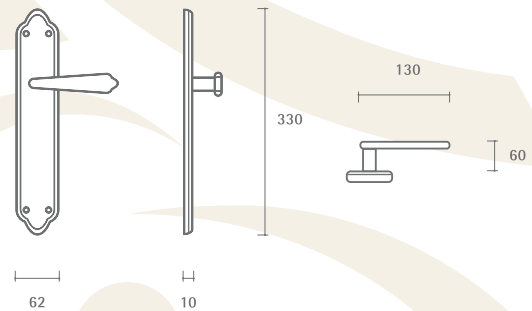

Lever-handle on plate *Maniglia con placca*

MM3300.35
ED brass
ED brass

Material and finishes *Materiale e finitura*

Material: Solid forged brass *Ottone stampato a caldo*

Finishes: all (list at page 65) *Finiture: tutte (elenco p. 65)*

Patented Model *Modello Brevettato*

Decoration *Decorazione*

Dimensions *Dimensioni*

Product codes *Codici prodotto*

	finish <i>finitura</i>	square pin <i>quadro</i>	distance <i>distanza</i>	cut out <i>foro</i>	cut out <i>foro</i>
MM3300.	--	8			
MM3300.D. (dummy)	--	8			
MM3300.Y.	--	8	85	•	
MM3300.Y90.	--	8	90	•	
MM3300.K70.	--	8	70		•
MM3300.K90.	--	8	90		•
MM3300.K72.	--	7	72		•