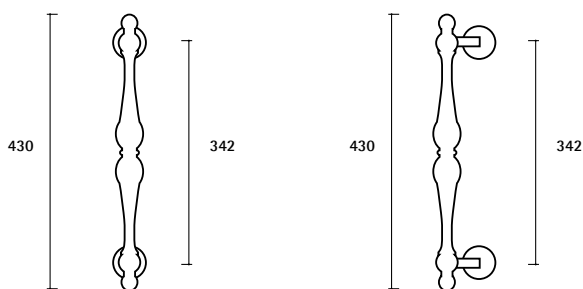

Material and finishes *Materiali e finitura*

Material: Solid forged brass / Sand cast *Ottone stampato a caldo / Fusione in conchiglia*

Finishes: all (list at page 89) *Finiture: tutte (elenco pag. 89)*

Dimensions *Dimensioni*

Article numbers *Codici prodotto*

MT132

pull handle with straight base
maniglione diritto

MT132Z

pull handle with offset base
maniglione spostato