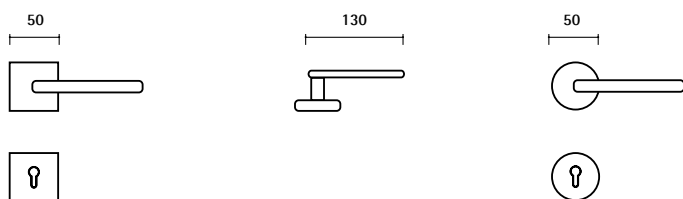

Material and finishes *Materiali e finitura*

Material: Solid forged brass *Ottone stampato a caldo*

Finishes: all (list at page 89) *Finiture: tutte (elenco pag. 89)*

Patented Model *Modello brevettato*

Dimensions *Dimensioni*