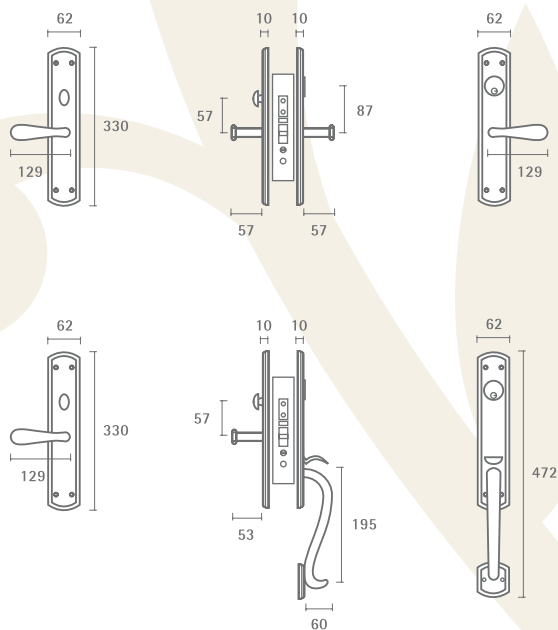

Patented Model *Modello Brevettato*

Decoration *Decorazione*

Dimensions *Dimensioni*

Product codes *Codici prodotto*

	finish <i>finitura</i>	square pin <i>quadro</i>	distance <i>distanza</i>	cut out <i>foro</i>	cut out <i>foro</i>
MM3100.	--	8			
MM3100.D. (dummy)	--	8			
MM3100.Y.	--	8	85	•	
MM3100.Y90.	--	8	90	•	
MM3100.K70.	--	8	70		•
MM3100.K90.	--	8	90		•
MM3100.K72.	--	7	72		•

Patented Model *Modello Brevettato*

Decoration *Decorazione*

Dimensions *Dimensioni*

Mortise Entrance Handlesets *Set Ingresso per Serratura*

Dimensions *Dimensioni*

Product codes *Codici prodotto*

	 <i>finitura</i>	 <i>cilindro</i>	 <i>thumbpiece</i> <i>levetta</i>	 <i>pull</i> <i>manettone</i>	 <i>handle</i> <i>maniglia</i>	 <i>thumbturn</i> <i>nottolino</i>
MM3420.	--	out	out	out	in	in
MM3420.2.	--	out/in	out	out	in	
MM3420.DU.	--		out	out	in	
MM3430.	--	out			out/in	in
MM3430.2.	--	out/in			out/in	
MM3430.DU.	--				out/in	
MM3440.	--	out	out/in	out/in		in
MM3440.2.	--	out/in	out/in	out/in		
MM3440.DU.	--		out/in	out/in		