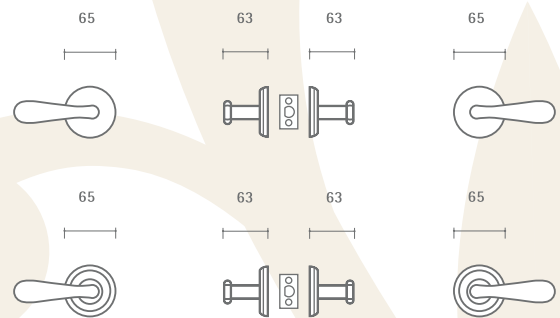

Dimensions *Dimensioni*

Product codes *Codici prodotto*

	finish <i>finitura</i>	square pin <i>quadro</i>	rose <i>rosetta</i>	rose <i>rosetta</i>	passage privacy	dummy full dummy
MM3480.	--	8		•	passage	
MM3480.PR.	--	8		•	privacy	
MM3480.DU.	--	8		•		dummy
MM3480.FDU.	--	8		•		full dummy
MM3490.	--	8	•		passage	
MM3490.PR.	--	8	•		privacy	
MM3490.DU.	--	8	•			dummy
MM3490.FDU.	--	8	•			full dummy