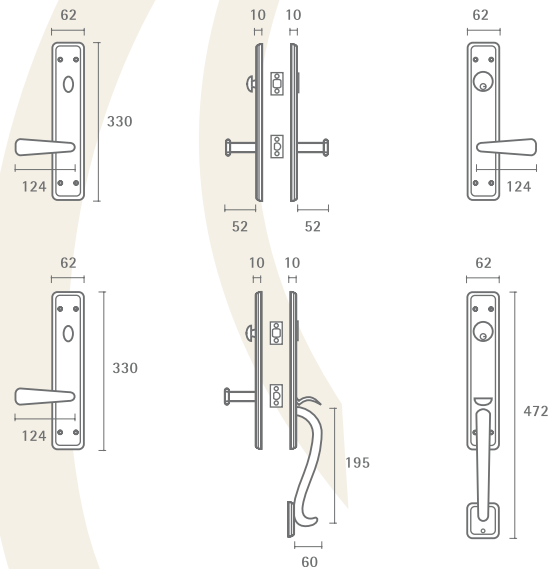

Product codes *Codici prodotto*

	finish <i>finitura</i>	cylinder <i>cilindro</i>	thumbpiece <i>levetta</i>	pull <i>manettone</i>	handle <i>maniglia</i>	thumbturn <i>nottolino</i>
MM3270.	--	out	out	out	in	in
MM3270.2.	--	out/in	out	out	in	
MM3270.DU.	--		out	out	in	
MM3260.	--	out			out/in	in
MM3260.2.	--	out/in			out/in	
MM3260.DU.	--				out/in	