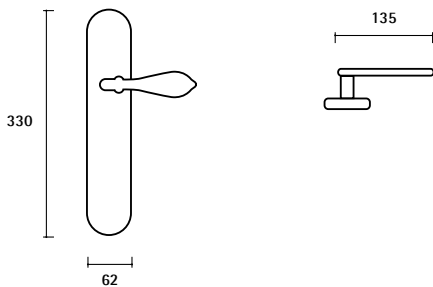

Material and finishes *Materiali e finitura*

Material: Solid forged brass *Ottone stampato a caldo*

Finishes: all (list at page 89) *Finiture: tutte (elenco pag. 89)*

Patented Model *Modello brevettato*

Dimensions *Dimensioni*

Article numbers *Codici prodotto*

	MM3100.SW	lever handle on plate without any hole <i>maniglia su placca senza foro</i>
	MM3100.Y.SW	lever handle on plate with yale euro profile hole <i>maniglia su placca con foro yale</i>
	MM3100.K.SW	lever handle on plate with normal key hole <i>maniglia su placca con foro patent</i>
	MM3100.WC.SW	lever handle on plate with bathroom turn release <i>maniglia su placca con nottolino bagno</i>

For ordering spare escutcheons and wc turn release please refer to page 83 and 84
Per ordinare bocchette e nottolini wc singoli vedere a pagina 83 e 84