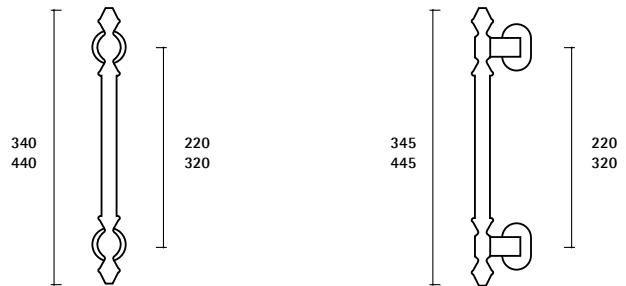

Dimensions *Dimensioni*

Article numbers *Codici prodotto*

	MT106	pull handle with straight base mm 340 <i>maniglione dritto mm 340</i>
	MT107	pull handle with straight base mm 440 <i>maniglione dritto mm 440</i>
	MT106Z	pull handle with offset base mm 345 <i>maniglione spostato mm 345</i>
	MT107Z	pull handle with offset base mm 445 <i>maniglione spostato mm 445</i>