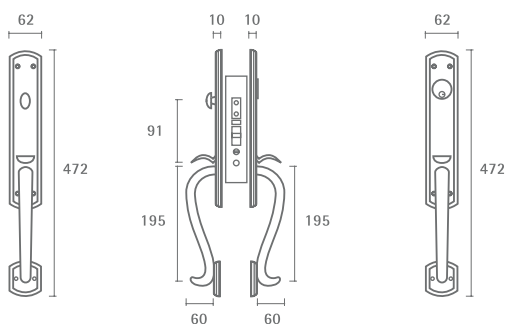

Patented Model *Modello Brevettato*

Decoration *Decorazione*

Dimensions *Dimensioni*

Product codes *Codici prodotto*

	finish <i>finitura</i>	square pin <i>quadro</i>	distance <i>distanza</i>	cut out <i>foro</i>	cut out <i>foro</i>
MM3100.	--	8			
MM3100.D. (dummy)	--	8			
MM3100.Y.	--	8	85	•	
MM3100.Y90.	--	8	90	•	
MM3100.K70.	--	8	70		•
MM3100.K90.	--	8	90		•
MM3100.K72.	--	7	72		•

Patented Model *Modello Brevettato*

Decoration *Decorazione*

Dimensions *Dimensioni*

Mortise Entrance Handlesets *Set Ingresso per Serratura*

Dimensions *Dimensioni*

Product codes *Codici prodotto*

	 <i>finitura</i>	 <i>cilindro</i>	 <i>thumbpiece</i> <i>levetta</i>	 <i>pull</i> <i>manettone</i>	 <i>handle</i> <i>maniglia</i>	 <i>thumbturn</i> <i>nottolino</i>
MM3420.	--	out	out	out	in	in
MM3420.2.	--	out/in	out	out	in	
MM3420.DU.	--		out	out	in	
MM3430.	--	out			out/in	in
MM3430.2.	--	out/in			out/in	
MM3430.DU.	--				out/in	
MM3440.	--	out	out/in	out/in		in
MM3440.2.	--	out/in	out/in	out/in		
MM3440.DU.	--		out/in	out/in		