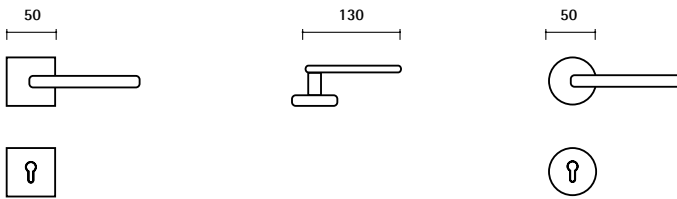

Material and finishes *Materiali e finitura*

Material: Solid forged brass *Ottone stampato a caldo*

Finishes: all (list at page 89) *Finiture: tutte (elenco pag. 89)*

Patented Model *Modello brevettato*

Dimensions *Dimensioni*