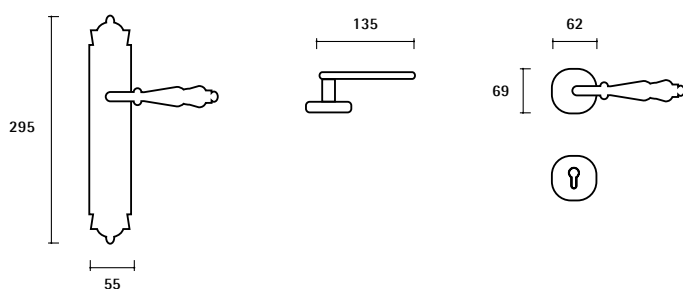

Material and finishes *Materiali e finitura*

Material: Solid forged brass / Sand cast *Ottone stampato a caldo / Fusione in conchiglia*

Finishes: all (list at page 89) *Finiture: tutte (elenco pag. 89)*

Dimensions *Dimensioni*

MM4101.R45.38
Class bronze
Bronzo class

Accessories *Accessori*

Article numbers *Codici prodotto*

	MM4101.R45	lever handle on rose without escutcheon <i>maniglia su rosetta senza bocchette</i>
	MM4101.Y.R45	lever handle on rose with yale euro profile escutcheon <i>maniglia su rosetta con bocchetta foro yale</i>
	MM4101.K.R45	lever handle on rose with normal key hole escutcheon <i>maniglia su rosetta con bocchetta foro patent</i>
	MM4101.WC.R45	lever handle on rose with bathroom turn release <i>maniglia su rosetta con nottolino bagno</i>
	MM4100	lever handle on plate without any hole <i>maniglia su placca senza foro</i>
	MM4100.Y	lever handle on plate with yale euro profile hole <i>maniglia su placca con foro yale</i>
	MM4100.K	lever handle on plate with normal key hole <i>maniglia su placca con foro patent</i>
	MM4100.WC	lever handle on plate with bathroom turn release <i>maniglia su placca con nottolino bagno</i>
	MM4101.DK	drehkipf <i>drehkipf</i>

For ordering spare escutcheons and we turn release please refer to page 83 and 84
Per ordinare bocchette e nottolini wc singoli vedere a pagina 83 e 84