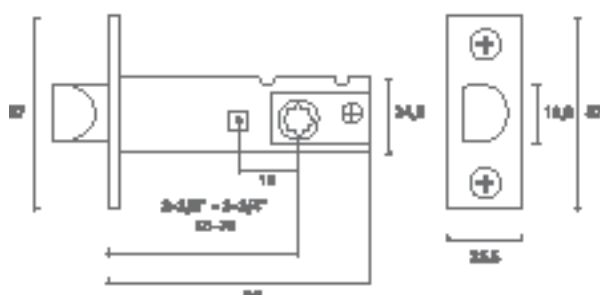

Dimensions *Dimensioni*