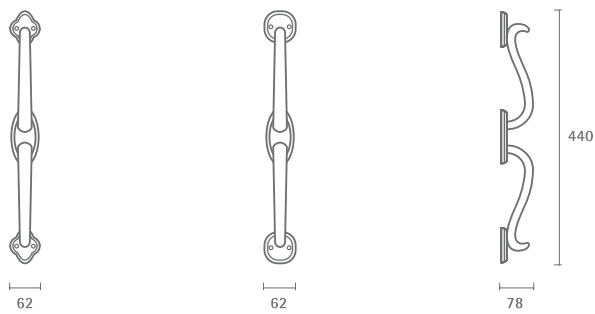

Double Pull Handle *Manettone doppio*

Material and finishes *Materiale e finitura*

Material: Solid forged brass *Ottone stampato a caldo*

Finishes: all (list at page 65) *Finiture: tutte (elenco p. 65)*

Patented Model *Modello Brevettato*

Dimensions *Dimensioni*

Product codes *Codici prodotto*

	finish <i>finitura</i>	rose <i>rosetta</i>
MM3356.	--	 Alkes
MM3156.	--	 Akomar