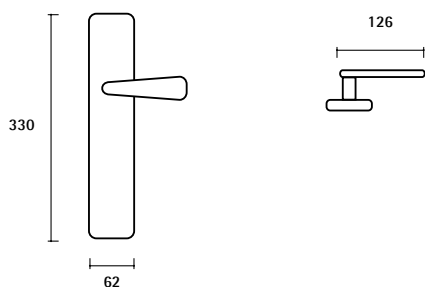

Material and finishes *Materiali e finitura*

Material: Solid forged brass *Ottone stampato a caldo*

Finishes: all (list at page 89) *Finiture: tutte (elenco pag. 89)*

Patented Model *Modello brevettato*

Dimensions *Dimensioni*

Article numbers *Codici prodotto*

	MM3200.SW	lever handle on plate without any hole <i>maniglia su placca senza foro</i>
	MM3200.Y.SW	lever handle on plate with yale euro profile hole <i>maniglia su placca con foro yale</i>
	MM3200.K.SW	lever handle on plate with normal key hole <i>maniglia su placca con foro patent</i>
	MM3200.WC.SW	lever handle on plate with bathroom turn release <i>maniglia su placca con nottolino bagno</i>

For ordering spare escutcheons and wc turn release please refer to page 83 and 84
Per ordinare bocchette e nottolini wc singoli vedere a pagina 83 e 84