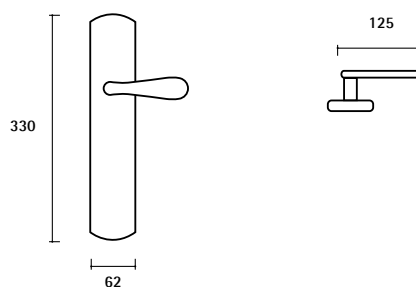

Article numbers *Codici prodotto*

	MM3400.SW	lever handle on plate without any hole <i>maniglia su placca senza foro</i>
	MM3400.Y.SW	lever handle on plate with yale euro profile hole <i>maniglia su placca con foro yale</i>
	MM3400.K.SW	lever handle on plate with normal key hole <i>maniglia su placca con foro patent</i>
	MM3400.WC.SW	lever handle on plate with bathroom turn release <i>maniglia su placca con nottolino bagno</i>