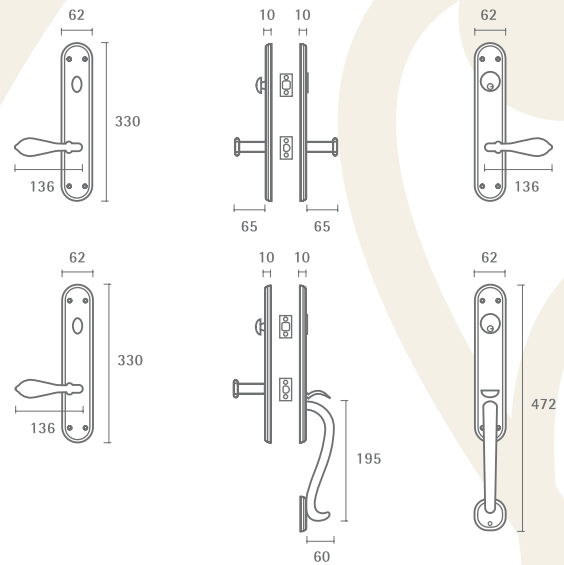

Dimensions *Dimensioni*

Product codes *Codici prodotto*

	finish <i>finitura</i>	cylinder <i>cilindro</i>	thumbpiece <i>levetta</i>	pull <i>manettone</i>	handle <i>maniglia</i>	thumbturn <i>nottolino</i>
MM3170.	--	out	out	out	in	in
MM3170.2.	--	out/in	out	out	in	
MM3170.DU.	--		out	out	in	
MM3160.	--	out			out/in	in
MM3160.2.	--	out/in			out/in	
MM3160.DU.	--				out/in