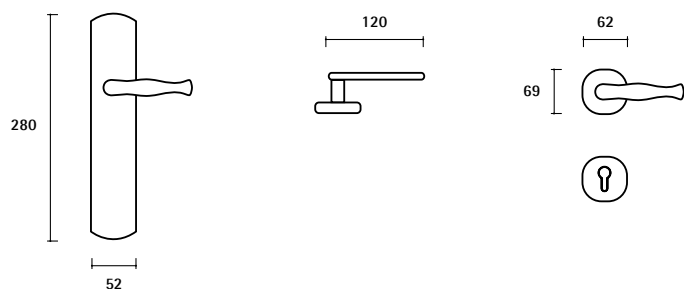

Material and finishes *Materiali e finitura*

Material: Solid forged brass *Ottone stampato a caldo*

Finishes: all (list at page 89) *Finiture: tutte (elenco pag. 89)*

Patented Model *Modello brevettato*

Dimensions *Dimensioni*

Accessories *Accessori*

Article numbers *Codici prodotto*

	MM5101.RA.I	lever handle on rose without escutcheon <i>maniglia su rosetta senza bocchette</i>
	MM5101.Y.RA.I	lever handle on rose with yale euro profile escutcheon <i>maniglia su rosetta con bocchetta foro yale</i>
	MM5101.K.RA.I	lever handle on rose with normal key hole esc. <i>maniglia su rosetta con bocchetta foro patent</i>
	MM5101.WC.RA.I	lever handle on rose with bathroom turn release <i>maniglia su rosetta con nottolino bagno</i>
	MM5100.I	lever handle on plate without any hole <i>maniglia su placca senza foro</i>
	MM5100.Y.I	lever handle on plate with yale euro profile hole <i>maniglia su placca con foro yale</i>
	MM5100.K.I	lever handle on plate with normal key hole <i>maniglia su placca con foro patent</i>
	MM5100.WC.I	lever handle on plate with bathroom turn release <i>maniglia su placca con nottolino bagno</i>
	MM5101.DK.I	drehkipp <i>drehkipp</i>

For ordering spare escutcheons and wc turn release please refer to page 83 and 84
Per ordinare bocchette e nottolini wc singoli vedere a pagina 83 e 84