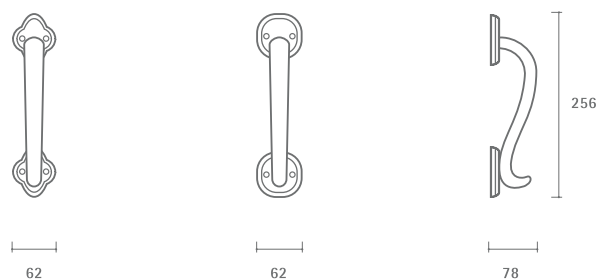

Dimensions *Dimensioni*

Product codes *Codici prodotto*

	finish <i>finitura</i>	rose <i>rosetta</i>
MM3355.	--	 Alkes
MM3155.	--	 Akamar