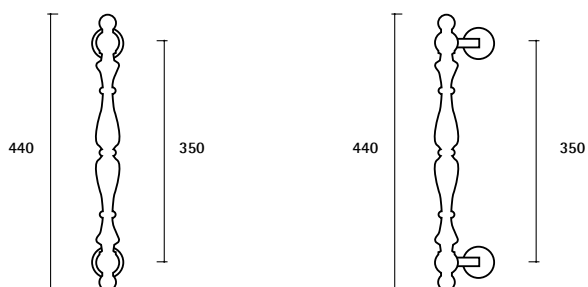

Dimensions *Dimensioni*

Article numbers *Codici prodotto*

MT139

pull handle with straight base
maniglione diritto

MT139Z

pull handle with offset base
maniglione spostato