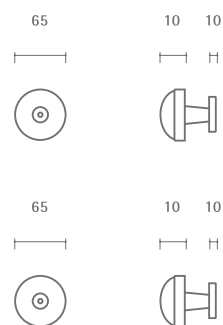

Dimensions *Dimensioni*

Product codes *Codici prodotto*

	finish <i>finitura</i>			
P24.	--	.		
P25.	--			.