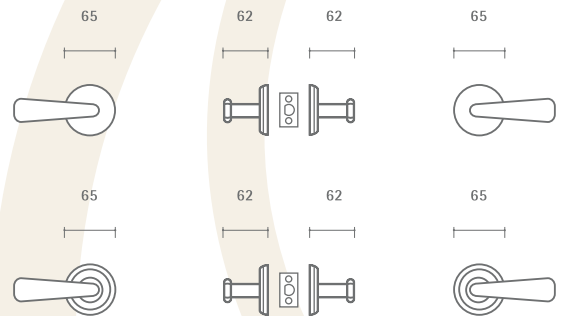

Dimensions *Dimensioni*

Product codes *Codici prodotto*

	finish <i>finitura</i>	square pin <i>quadro</i>	rose <i>rosetta</i>	rose <i>rosetta</i>	passage / privacy	dummy / full dummy
MM3280.	--	8		•	passage	
MM3280.PR.	--	8		•	privacy	
MM3280.DU.	--	8		•		dummy
MM3280.FDU.	--	8		•		full dummy
MM3290.	--	8	•		passage	
MM3290.PR.	--	8	•		privacy	
MM3290.DU.	--	8	•			dummy
MM3290.FDU.	--	8	•			full dummy