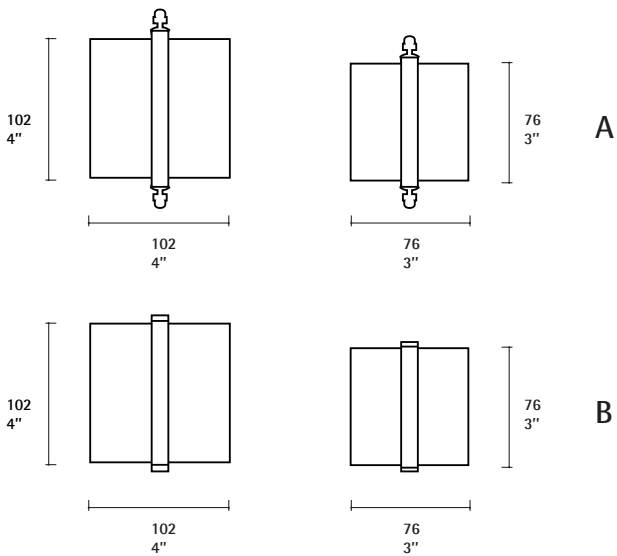

MC003-A.21 ←
Yester bronze
Bronzo yester

Article numbers *Codici prodotto*

MC003-A	hinge 102 X 102 mm - crown head <i>cerniera 102 X 102 mm - pomolo corona</i>
MC004-A	hinge 76 X 76 mm - crown head <i>cerniera 76 X 76 mm - pomolo corona</i>
MC003-B	hinge 102 X 102 mm - flat head <i>cerniera 102 X 102 mm - pomolo piatto</i>
MC004-B	hinge 76 X 76 mm - flat head <i>cerniera 76 X 76 mm - pomolo piatto</i>