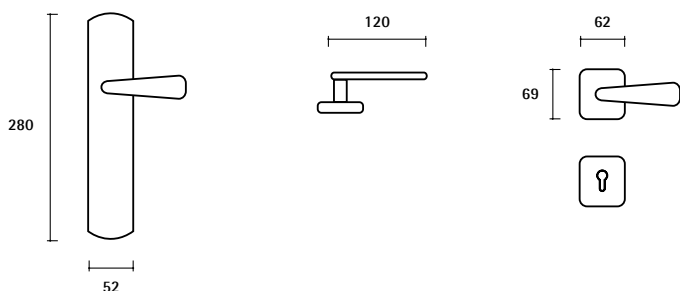

Material and finishes *Materiali e finitura*

Material: Solid forged brass *Ottone stampato a caldo*

Finishes: all (list at page 89) *Finiture: tutte (elenco pag. 89)*

Patented Model *Modello brevettato*

Dimensions *Dimensioni*

Accessories *Accessori*

Article numbers *Codici prodotto*

	MM5201.RK.I	lever handle on rose without escutcheon <i>maniglia su rosetta senza bocchette</i>
	MM5201.Y.RK.I	lever handle on rose with yale euro profile escutcheon <i>maniglia su rosetta con bocchetta foro yale</i>
	MM5201.K.RK.I	lever handle on rose with normal key hole escutcheon <i>maniglia su rosetta con bocchetta foro patent</i>
	MM5201.WC.RK.I	lever handle on rose with bathroom turn release <i>maniglia su rosetta con nottolino bagno</i>
	MM5200.I	lever handle on plate without any hole <i>maniglia su placca senza foro</i>
	MM5200.Y.I	lever handle on plate with yale euro profile hole <i>maniglia su placca con foro yale</i>
	MM5200.K.I	lever handle on plate with normal key hole <i>maniglia su placca con foro patent</i>
	MM5200.WC.I	lever handle on plate with bathroom turn release <i>maniglia su placca con nottolino bagno</i>
	MM5201.DK.I	drehkipp <i>drehkipp</i>

For ordering spare escutcheons and wc turn release please refer to page 83 and 84
Per ordinare bocchette e nottolini wc singoli vedere a pagina 83 e 84