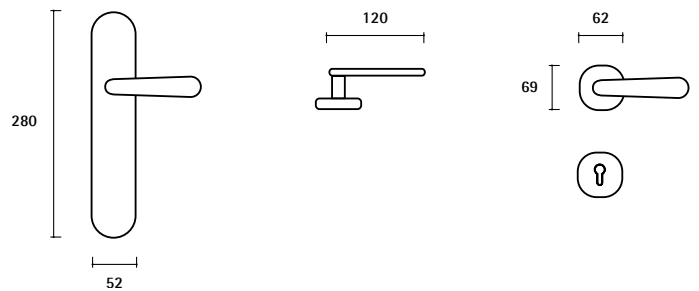

MM5200.Y.21.I ←
Yester bronze / Ivory
Bronzo yester / Avorio

Dimensions *Dimensioni*

Accessories *Accessori*

Article numbers *Codici prodotto*

	MM5301.RA	lever handle on rose without escutcheon <i>maniglia su rosetta senza bocchette</i>
	MM5301.Y.RA	lever handle on rose with yale euro profile escutcheon <i>maniglia su rosetta con bocchetta foro yale</i>
	MM5301.K.RA	lever handle on rose with normal key hole escutcheon <i>maniglia su rosetta con bocchetta foro patent</i>
	MM5301.WC.RA	lever handle on rose with bathroom turn release <i>maniglia su rosetta con nottolino bagno</i>
	MM5300	lever handle on plate without any hole <i>maniglia su placca senza foro</i>
	MM5300.Y	lever handle on plate with yale euro profile hole <i>maniglia su placca con foro yale</i>
	MM5300.K	lever handle on plate with normal key hole <i>maniglia su placca con foro patent</i>
	MM5300.WC	lever handle on plate with bathroom turn release <i>maniglia su placca con nottolino bagno</i>
	MM5301.DK	drehkipp <i>drehkipp</i>

For ordering spare escutcheons and wc turn release please refer to page 83 and 84
Per ordinare bocchette e nottolini wc singoli vedere a pagina 83 e 84