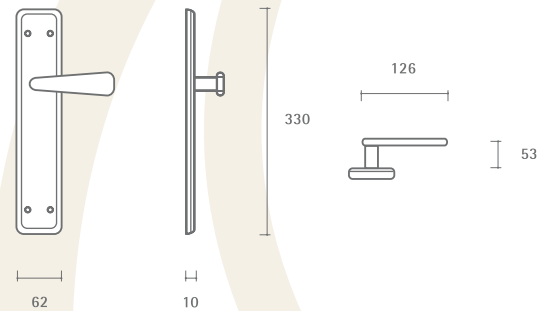

Decoration *Decorazione*

Dimensions *Dimensioni*

MM3410.DX.21
Yester bronze
Bronzo yester

Product codes *Codici prodotto*

	finish <i>finitura</i>	square pin <i>quadro</i>	distance <i>distanza</i>	cut out <i>foro</i>	handle <i>maniglia</i>
MM3410.DX.	--	8	85	•	dx
MM3410.SX.	--	8	85	•	sx
MM3410.D.	--	8			

Lever-handle on plate *Maniglia con placca*

MM3200.16
ED brass
ED brass

Material and finishes *Materiale e finitura*

Material: Solid forged brass *Ottone stampato a caldo*

Finishes: all (list at page 65) *Finiture: tutte (elenco p. 65)*

Patented Model *Modello Brevettato*

Decoration *Decorazione*

Dimensions *Dimensioni*

Product codes *Codici prodotto*

	finish <i>finitura</i>	square pin <i>quadro</i>	distance <i>distanza</i>	cut out <i>foro</i>	cut out <i>foro</i>
MM3200.	--	8			
MM3200.D. (dummy)	--	8			
MM3200.Y.	--	8	85	•	
MM3200.Y90.	--	8	90	•	
MM3200.K70.	--	8	70		•
MM3200.K90.	--	8	90		•
MM3200.K72.	--	7	72		•