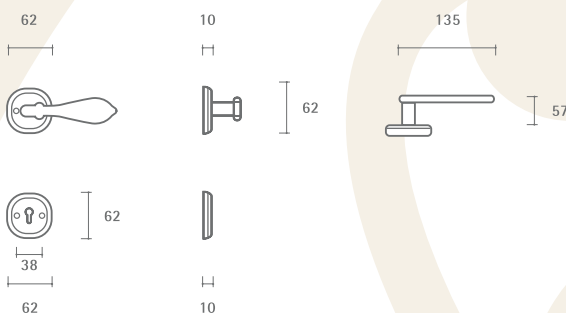

Dimensions *Dimensioni*

Product codes *Codici prodotto*

	finish <i>finitura</i>	square pin <i>quadro</i>	cut out <i>foro</i>	cut out <i>foro</i>
MM3101.	--	8		
MM3101.D. (dummy)	--	8		
MM3101.Y.	--	8	•	
MM3101.K.	--	8		•
Escutcheon <i>Bocchetta</i>				
MM3106.Y.	--		•	
MM3106.K.	--			•