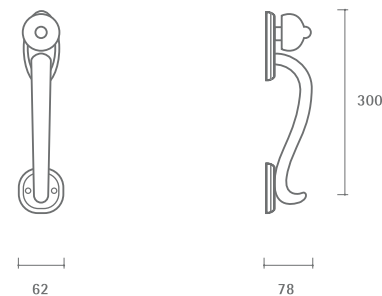

Dimensions *Dimensioni*

Product codes *Codici prodotto*

	finish <i>finitura</i>	rose <i>rosetta</i>
MM3358.	--	 Alkes
MM3158.	--	 Akamar