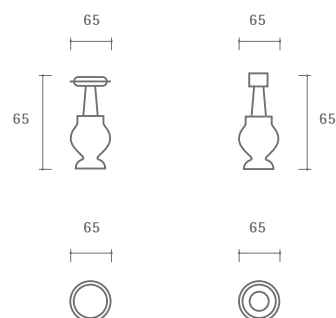

Dimensions *Dimensioni*

Product codes *Codici prodotto*

	finish <i>finitura</i>	floor fixing <i>fissaggio a pavimento</i>	wall fixing <i>fissaggio a muro</i>
DS22.	--	•	
DS23.	--		•

Hinge for wooden doors *Cerniere per porte in legno*