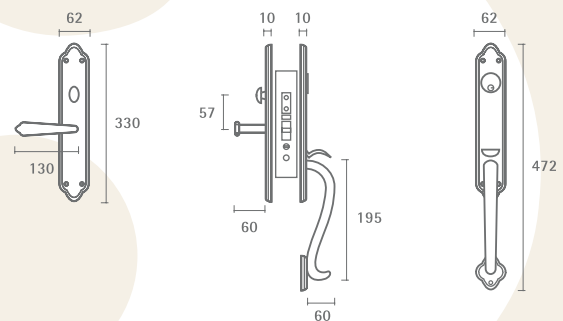

Patented Model *Modello Brevettato*

Decoration *Decorazione*

Dimensions *Dimensioni*

Mortise Entrance Handlesets *Set Ingresso per Serratura*

Dimensions *Dimensioni*

MM3340.24
Old brass
Bronzo picchiettato