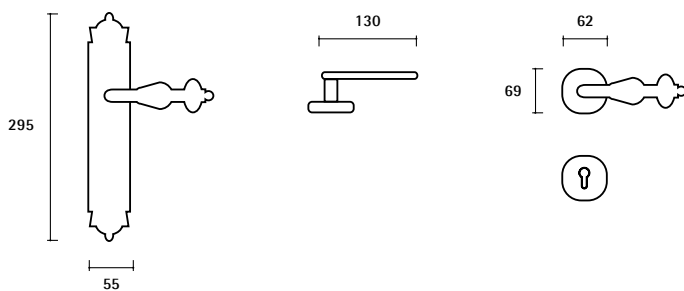

Material and finishes *Materiali e finitura*

Material: Solid forged brass / Sand cast *Ottone stampato a caldo / Fusione in conchiglia*

Finishes: all (list at page 89) *Finiture: tutte (elenco pag. 89)*

Dimensions *Dimensioni*

Accessories *Accessori*

Article numbers *Codici prodotto*

	MM2201.R45	lever handle on rose without escutcheon <i>maniglia su rosetta senza bocchette</i>
	MM2201.Y.R45	lever handle on rose with yale euro profile escutcheon <i>maniglia su rosetta con bocchetta foro yale</i>
	MM2201.K.R45	lever handle on rose with normal key hole escutcheon <i>maniglia su rosetta con bocchetta foro patent</i>
	MM2201.WC.R45	lever handle on rose with bathroom turn release <i>maniglia su rosetta con nottolino bagno</i>
	MM2200	lever handle on plate without any hole <i>maniglia su placca senza foro</i>
	MM2200.Y	lever handle on plate with yale euro profile hole <i>maniglia su placca con foro yale</i>
	MM2200.K	lever handle on plate with normal key hole <i>maniglia su placca con foro patent</i>
	MM2200.WC	lever handle on plate with bathroom turn release <i>maniglia su placca con nottolino bagno</i>
	MM2201.DK	drehkipp <i>drehkipp</i>

For ordering spare escutcheons and we turn release please refer to page 83 and 84
Per ordinare bocchette e nottolini wc singoli vedere a pagina 83 e 84