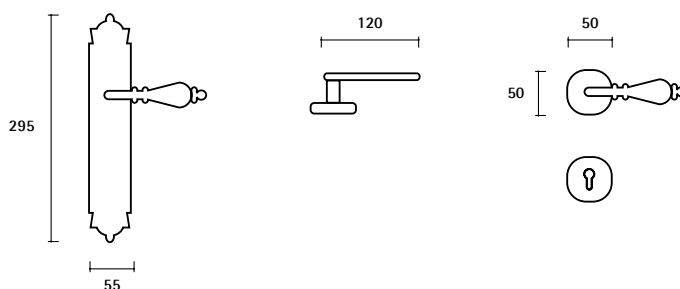

Dimensions *Dimensioni*

Accessories *Accessori*

Wc turn release / *Nottolino bagno*
R30.WC

DK rose / *Rosetta DK*
RDK

Article numbers *Codici prodotto*

	MM1301.R30	lever handle on rose without escutcheon <i>maniglia su rosetta senza bocchette</i>
	MM1301.Y.R30	lever handle on rose with yale euro profile escutcheon <i>maniglia su rosetta con bocchetta foro yale</i>
	MM1301.K.R30	lever handle on rose with normal key hole escutcheon <i>maniglia su rosetta con bocchetta foro patent</i>
	MM1301.WC.R30	lever handle on rose with bathroom turn release <i>maniglia su rosetta con nottolino bagno</i>
	MM1300	lever handle on plate without any hole <i>maniglia su placca senza foro</i>
	MM1300.Y	lever handle on plate with yale euro profile hole <i>maniglia su placca con foro yale</i>
	MM1300.K	lever handle on plate with normal key hole <i>maniglia su placca con foro patent</i>
	MM1300.WC	lever handle on plate with bathroom turn release <i>maniglia su placca con nottolino bagno</i>
	MM1301.DK	drehkipp <i>drehkipp</i>