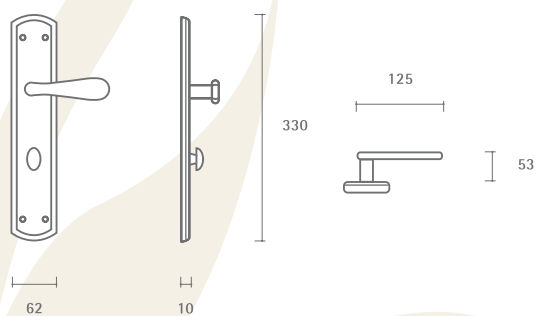

Patented Model *Modello Brevettato*

Decoration *Decorazione*

Dimensions *Dimensioni*

Product codes *Codici prodotto*

	finish <i>finitura</i>	square pin <i>quadro</i>	distance <i>distanza</i>	cut out <i>foro</i>	cut out <i>foro</i>
MM3400.	--	8			
MM3400.D. (dummy)	--	8			
MM3400.Y.	--	8	85	•	
MM3400.Y90.	--	8	90	•	
MM3400.K70.	--	8	70		•
MM3400.K90.	--	8	90		•
MM3400.K72.	--	7	72		•

Patented Model *Modello Brevettato*

Decoration *Decorazione*

Dimensions *Dimensioni*

Product codes *Codici prodotto*

	<i>finish finitura</i>	<i>square pin quadro</i>	<i>wc square pin quadro wc</i>	<i>distance distanza</i>
MM3400.WC70.	--	8	6	70
MM3400.WC90.	--	8	6	90
MM3400.WC72.	--	7	6	72