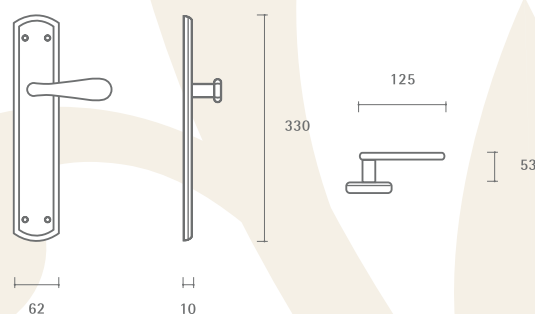

Lever-handle on plate *Maniglia con placca*

MM3400.35
ED brass
ED brass

Material and finishes *Materiale e finitura*

Material: Solid forged brass *Ottone stampato a caldo*

Finishes: all (list at page 65) *Finiture: tutte (elenco p. 65)*

Patented Model *Modello Brevettato*

Decoration *Decorazione*

Dimensions *Dimensioni*

Product codes *Codici prodotto*

	finish <i>finitura</i>	square pin <i>quadro</i>	distance <i>distanza</i>	cut out <i>foro</i>	cut out <i>foro</i>
MM3400.	--	8			
MM3400.D. (dummy)	--	8			
MM3400.Y.	--	8	85	•	
MM3400.Y90.	--	8	90	•	
MM3400.K70.	--	8	70		•
MM3400.K90.	--	8	90		•
MM3400.K72.	--	7	72		•