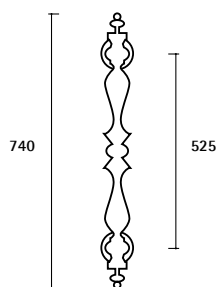

Dimensions *Dimensioni*

Accessories *Accessori*

Article numbers *Codici prodotto*

MT127.R5 pull handle with R5 base
maniglione con base R5

MT127.R8 pull handle with R8 base
maniglione con base R8

MT127.R9 pull handle with R9 base
maniglione con base R9

MT127.R15 pull handle with R15 base
maniglione con base R15