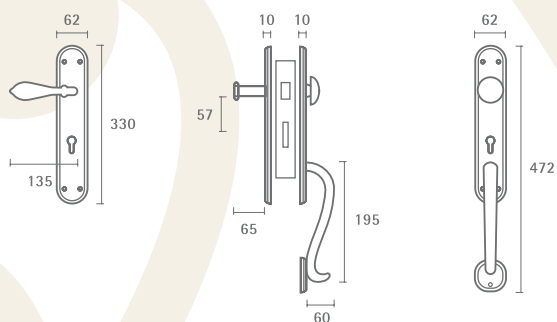

Dimensions *Dimensioni*

MM3110.DX.18
Pewter
Peltro

Product codes *Codici prodotto*

	finish <i>finitura</i>	square pin <i>quadro</i>	distance <i>distanza</i>	cut out <i>foro</i>	handle <i>maniglia</i>
MM3110.DX.	--	8	85	•	dx
MM3110.SX.	--	8	85	•	sx
MM3110.D.	--	8