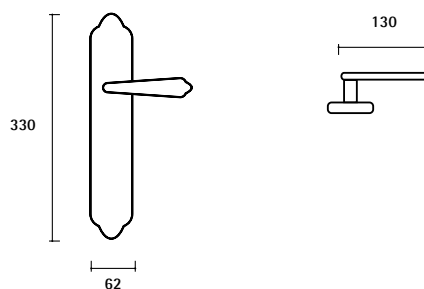

Article numbers *Codici prodotto*

	MM3300.SW	lever handle on plate without any hole <i>maniglia su placca senza foro</i>
	MM3300.Y.SW	lever handle on plate with yale euro profile hole <i>maniglia su placca con foro yale</i>
	MM3300.K.SW	lever handle on plate with normal key hole <i>maniglia su placca con foro patent</i>
	MM3300.WC.SW	lever handle on plate with bathroom turn release <i>maniglia su placca con nottolino bagno</i>