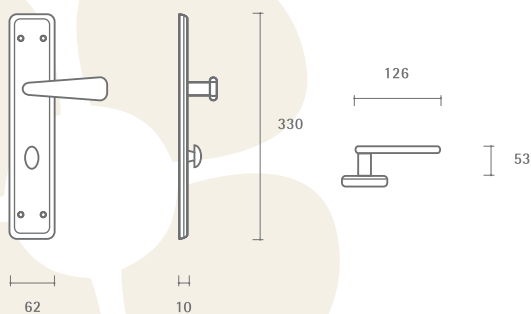

Patented Model *Modello Brevettato*

Decoration *Decorazione*

Dimensions *Dimensioni*

Product codes *Codici prodotto*

	finish <i>finitura</i>	square pin <i>quadro</i>	distance <i>distanza</i>	cut out <i>foro</i>	cut out <i>foro</i>
MM3200.	--	8			
MM3200.D. (dummy)	--	8			
MM3200.Y.	--	8	85	•	
MM3200.Y90.	--	8	90	•	
MM3200.K70.	--	8	70		•
MM3200.K90.	--	8	90		•
MM3200.K72.	--	7	72		•

Lever-handle on plate with bathroom privacy set *Maniglia con placca e nottolino bagno*

Material and finishes *Materiale e finitura*

Material: Solid forged brass *Ottone stampato a caldo*

Finishes: all (list at page 65) *Finiture: tutte (elenco p. 65)*

Patented Model *Modello Brevettato*

Decoration *Decorazione*

Dimensions *Dimensioni*

Product codes *Codici prodotto*

	finish <i>finitura</i>	square pin <i>quadro</i>	wc square pin <i>quadro wc</i>	distance <i>distanza</i>
MM3200.WC70.	--	8	6	70
MM3200.WC90.	--	8	6	90
MM3200.WC72.	--	7	6	72