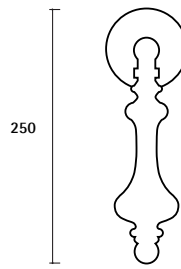

Dimensions *Dimensioni*