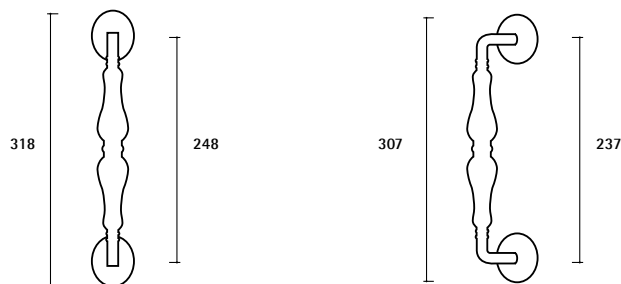

Dimensions *Dimensioni*

Accessories *Accessori*

Article numbers *Codici prodotto*

	MT142	pull handle with straight base on RP rose <i>maniglione dritto su rosetta RP</i>
	MT142.R45	pull handle with straight base on R45 rose <i>maniglione dritto su rosetta R45</i>
	MT142.R30	pull handle with straight base on R30 rose <i>maniglione dritto su rosetta R30</i>
	MT142.R15	pull handle with straight base on R15 rose <i>maniglione dritto su rosetta R15</i>
	MT142Z	pull handle with offset base on RP rose <i>maniglione spostato su rosetta RP</i>
	MT142Z.R45	pull handle with offset base on R45 rose <i>maniglione spostato su rosetta R45</i>
	MT142Z.R30	pull handle with offset base on R30 rose <i>maniglione spostato su rosetta R30</i>
	MT142Z.R15	pull handle with offset base on R15 rose <i>maniglione spostato su rosetta R15</i>