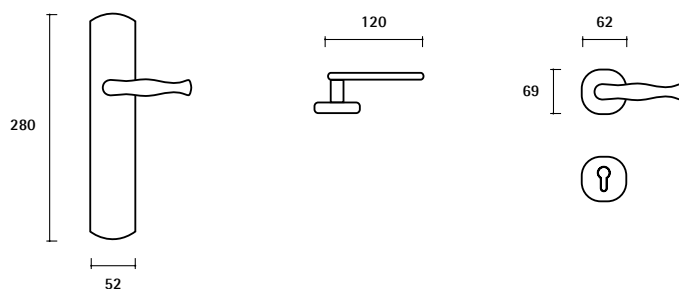

Patented Model *Modello brevettato*

Dimensions *Dimensioni*

Accessories *Accessori*

Wc turn release / *Nottolino bagno*
R45.WC

DK rose / *Rosetta DK*
RDK

Article numbers *Codici prodotto*

	MM5101.R45	lever handle on rose without escutcheon <i>maniglia su rosetta senza bocchette</i>
	MM5101.Y.R45	lever handle on rose with yale euro profile escutcheon <i>maniglia su rosetta con bocchetta foro yale</i>
	MM5101.K.R45	lever handle on rose with normal key hole escutcheon <i>maniglia su rosetta con bocchetta foro patent</i>
	MM5101.WC.R45	lever handle on rose with bathroom turn release <i>maniglia su rosetta con nottolino bagno</i>
	MM5100	lever handle on plate without any hole <i>maniglia su placca senza foro</i>
	MM5100.Y	lever handle on plate with yale euro profile hole <i>maniglia su placca con foro yale</i>
	MM5100.K	lever handle on plate with normal key hole <i>maniglia su placca con foro patent</i>
	MM5100.WC	lever handle on plate with bathroom turn release <i>maniglia su placca con nottolino bagno</i>
	MM5101.DK	drehkipp <i>drehkipp</i>