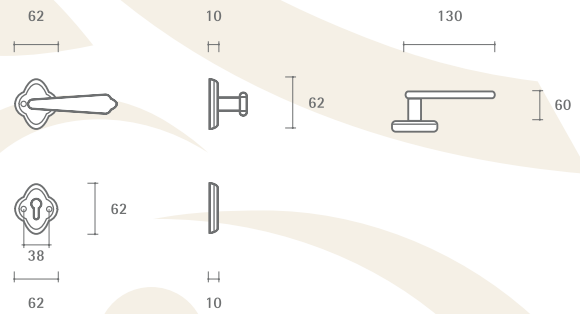

Decoration *Decorazione*

Dimensions *Dimensioni*

Product codes *Codici prodotto*

	finish <i>finitura</i>	square pin <i>quadro</i>	cut out <i>foro</i>	cut out <i>foro</i>
MM3301.	--	8		
MM3301.D. (dummy)	--	8		
MM3301.Y.	--	8	•	
MM3301.K.	--	8		•
Escutcheon <i>Bocchetta</i>				
MM3306.Y.	--		•	
MM3306.K.	--			•