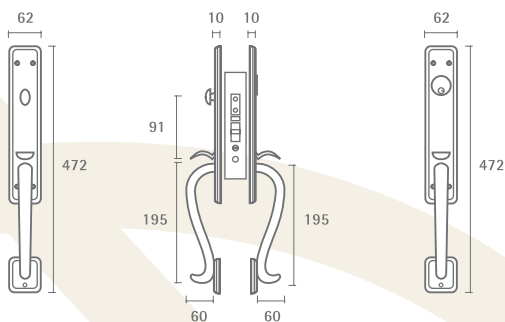

Patented Model *Modello Brevettato*

Decoration *Decorazione*

Dimensions *Dimensioni*

Mortise Entrance Handlesets *Set Ingresso per Serratura*

Dimensions *Dimensioni*

Product codes *Codici prodotto*

	finish <i>finitura</i>	cylinder <i>cilindro</i>	thumbpiece <i>levetta</i>	pull <i>manettone</i>	handle <i>maniglia</i>	thumbturn <i>nottolino</i>
MM3220.	--	out	out	out	in	in
MM3220.2.	--	out/in	out	out	in	
MM3220.DU.	--		out	out	in	
MM3230.	--	out			out/in	in
MM3230.2.	--	out/in			out/in	
MM3230.DU.	--				out/in	
MM3240.	--	out	out/in	out/in		in
MM3240.2.	--	out/in	out/in	out/in		
MM3240.DU.	--		out/in	out/in		