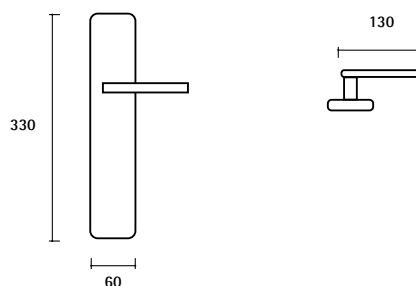

Article numbers *Codici prodotto*

	MMATL185	lever handle on plate without any hole <i>maniglia su placca senza foro</i>
	MMATL185.Y	lever handle on plate with yale euro profile hole <i>maniglia su placca con foro yale</i>
	MMATL185.K	lever handle on plate with normal key hole <i>maniglia su placca con foro patent</i>
	MMATL185.WC	lever handle on plate with bathroom turn release <i>maniglia su placca con nottolino bagno</i>