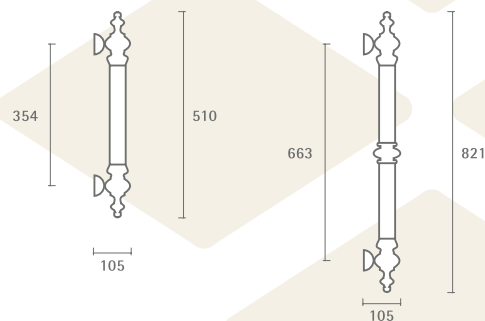

Dimensions *Dimensioni*

Product codes *Codici prodotto*

	finish <i>finitura</i>		
MT160.	--		•
MT161.	--	•