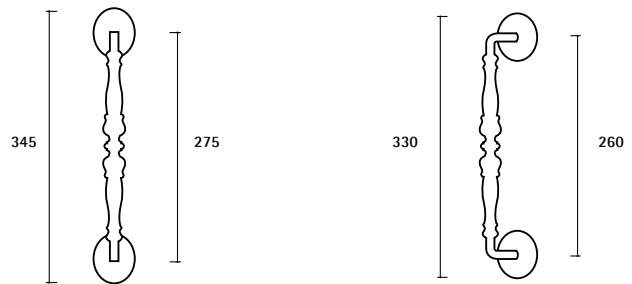

Dimensions *Dimensioni*

Accessories *Accessori*

Article numbers *Codici prodotto*

MT254.R9 pull handle with straight base on R9 rose
maniglione diritto su rosetta R9

MT254.R45 pull handle with straight base on R45 rose
maniglione diritto su rosetta R45

MT254.R30 pull handle with straight base on R30 rose
maniglione diritto su rosetta R30

MT254.R15 pull handle with straight base on R15 rose
maniglione diritto su rosetta R15

MT254Z.R9 pull handle with offset base on R9 rose
maniglione spostato su rosetta R9

MT254Z.R45 pull handle with offset base on R45 rose
maniglione spostato su rosetta R45

MT254Z.R30 pull handle with offset base on R30 rose
maniglione spostato su rosetta R30

MT254Z.R15 pull handle with offset base on R15 rose
maniglione spostato su rosetta R15