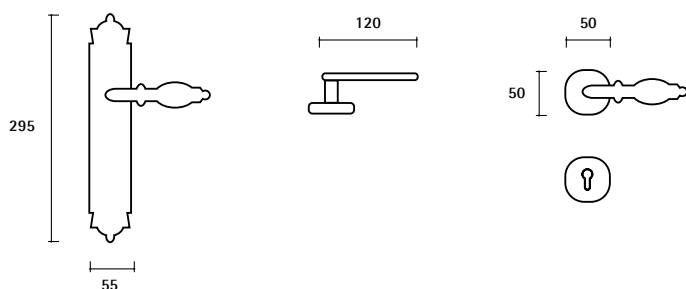

Material and finishes *Materiali e finitura*

Material: Solid forged brass / Sand cast *Ottone stampato a caldo / Fusione in conchiglia*

Finishes: all (list at page 89) *Finiture: tutte (elenco pag. 89)*

Dimensions *Dimensioni*

MM1401.R30.23 ←
Antique iron
Similferro

Accessories *Accessori*

Article numbers *Codici prodotto*

	MM1401.R30	lever handle on rose without escutcheon <i>maniglia su rosetta senza bocchette</i>
	MM1401.Y.R30	lever handle on rose with yale euro profile escutcheon <i>maniglia su rosetta con bocchetta foro yale</i>
	MM1401.K.R30	lever handle on rose with normal key hole escutcheon <i>maniglia su rosetta con bocchetta foro patent</i>
	MM1401.WC.R30	lever handle on rose with bathroom turn release <i>maniglia su rosetta con nottolino bagno</i>
	MM1400	lever handle on plate without any hole <i>maniglia su placca senza foro</i>
	MM1400.Y	lever handle on plate with yale euro profile hole <i>maniglia su placca con foro yale</i>
	MM1400.K	lever handle on plate with normal key hole <i>maniglia su placca con foro patent</i>
	MM1400.WC	lever handle on plate with bathroom turn release <i>maniglia su placca con nottolino bagno</i>
	MM1401.DK	drehkippl <i>drehkippl</i>

For ordering spare escutcheons and wc turn release please refer to page 83 and 84
Per ordinare bocchette e nottolini wc singoli vedere a pagina 83 e 84