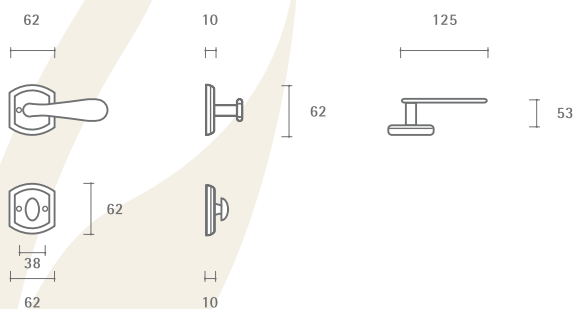

Dimensions *Dimensioni*

Product codes *Codici prodotto*

	finish <i>finitura</i>	square pin <i>quadro</i>	wc square pin <i>quadro wc</i>
MM3401.WC.	--	8	6
Privacy set escutcheon <i>Rosetta bagno</i>			
MM3406.WC.	--		6