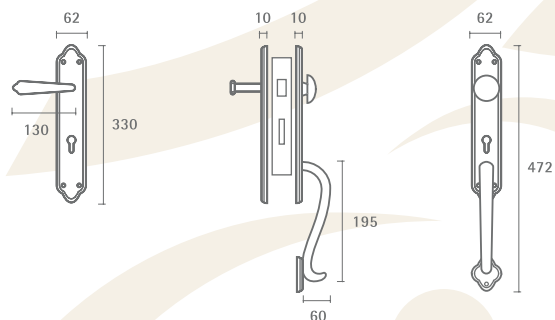

Yale Entrance Set *Set Yale*

Material and finishes *Materiale e finitura*

Material: Solid forged brass *Ottone stampato a caldo*

Finishes: all (list at page 65) *Finiture: tutte (elenco p. 65)*

Patented Model *Modello Brevettato*

Decoration *Decorazione*

Dimensions *Dimensioni*

MM3310.DX.24
Old Brass
Bronzo picchiettato

Product codes *Codici prodotto*

	<i>finish finitura</i>	<i>square pin quadro</i>	<i>distance distanza</i>	<i>cut out foro</i>	<i>handle maniglia</i>
MM3310.DX.	--	8	85	•	dx
MM3310.SX.	--	8	85	•	sx
MM3310.D.	--	8