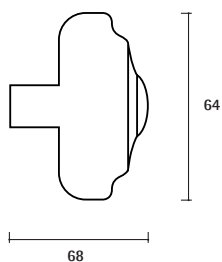

Material and finishes *Materiali e finitura*

Material: Solid forged brass / Sand cast *Ottone stampato a caldo / Fusione in conchiglia*

Finishes: all (list at page 89) *Finiture: tutte (elenco pag. 89)*

Dimensions *Dimensioni*

Accessories *Accessori*

Article numbers *Codici prodotto*

	P25.R7	fixed door knob on R7 rose <i>pomolo fisso su rosetta R7</i>
	P25.R8	fixed door knob on R8 rose <i>pomolo fisso su rosetta R8</i>
	P25.R9	fixed door knob on R9 rose <i>pomolo fisso su rosetta R9</i>
	P25.R15	fixed door knob on R15 rose <i>pomolo fisso su rosetta R15</i>
	P25.A.RP	pair of turnable door knobs without escutcheons <i>coppia pomoli girevoli senza bocchette</i>

For ordering the escutcheons please refer to page 83
Per ordinare le bocchette vedere a pagina 83