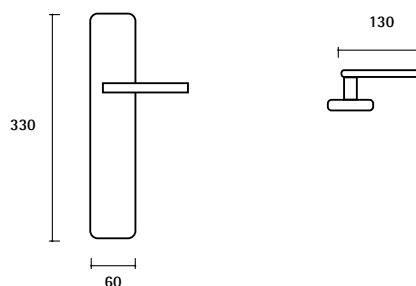

Dimensions *Dimensioni*

Article numbers *Codici prodotto*

	MMATL180	lever handle on plate without any hole <i>maniglia su placca senza foro</i>
	MMATL180.Y	lever handle on plate with yale euro profile hole <i>maniglia su placca con foro yale</i>
	MMATL180.K	lever handle on plate with normal key hole <i>maniglia su placca con foro patent</i>
	MMATL180.WC	lever handle on plate with bathroom turn release <i>maniglia su placca con nottolino bagno</i>

For ordering spare escutcheons and we turn release please refer to page 83 and 84
Per ordinare bocchette e nottolini wc singoli vedere a pagina 83 e 84