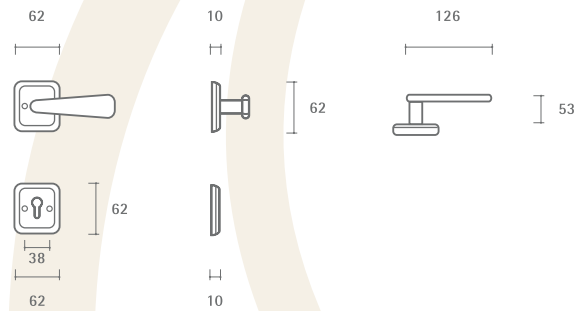

Patented Model *Modello Brevettato*

Decoration *Decorazione*

Dimensions *Dimensioni*

Product codes *Codici prodotto*

	finish <i>finitura</i>	square pin <i>quadro</i>	cut out <i>foro</i>	cut out <i>foro</i>
MM3201.	--	8		
MM3201.D. (dummy)	--	8		
MM3201.Y.	--	8	•	
MM3201.K.	--	8		•
Escutcheon <i>Bocchetta</i>				
MM3206.Y.	--		•	
MM3206.K.	--			•