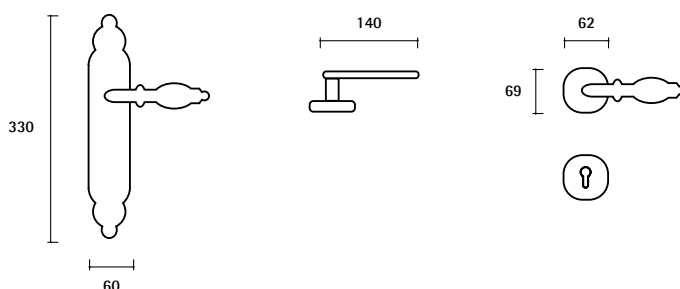

Dimensions *Dimensioni*

Accessories *Accessori*

Article numbers *Codici prodotto*

	MM4001.R45	lever handle on rose without escutcheon <i>maniglia su rosetta senza bocchette</i>
	MM4001.Y.R45	lever handle on rose with yale euro profile escutcheon <i>maniglia su rosetta con bocchetta foro yale</i>
	MM4001.K.R45	lever handle on rose with normal key hole escutcheon <i>maniglia su rosetta con bocchetta foro patent</i>
	MM4001.WC.R45	lever handle on rose with bathroom turn release <i>maniglia su rosetta con nottolino bagno</i>
	MM4000	lever handle on plate without any hole <i>maniglia su placca senza foro</i>
	MM4000.Y	lever handle on plate with yale euro profile hole <i>maniglia su placca con foro yale</i>
	MM4000.K	lever handle on plate with normal key hole <i>maniglia su placca con foro patent</i>
	MM4000.WC	lever handle on plate with bathroom turn release <i>maniglia su placca con nottolino bagno</i>
	MM4001.DK	drehkipp <i>drehkipp</i>

For ordering spare escutcheons and wc turn release please refer to page 83 and 84
Per ordinare bocchette e nottolini wc singoli vedere a pagina 83 e 84