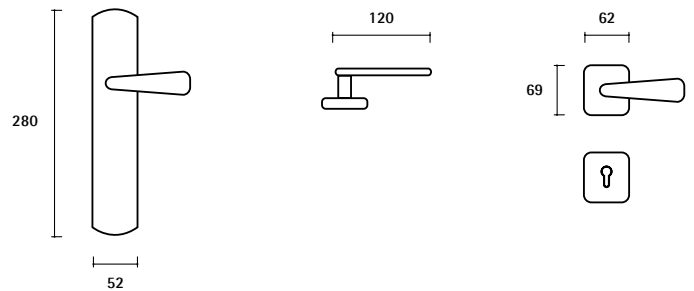

MM5100.Y.21.I ←
Yester bronze / Ivory
Bronzo yester / Avorio

Dimensions *Dimensioni*

Accessories *Accessori*

Article numbers *Codici prodotto*

	MM5201.RK	lever handle on rose without escutcheon <i>maniglia su rosetta senza bocchette</i>
	MM5201.Y.RK	lever handle on rose with yale euro profile escutcheon <i>maniglia su rosetta con bocchetta foro yale</i>
	MM5201.K.RK	lever handle on rose with normal key hole escutcheon <i>maniglia su rosetta con bocchetta foro patent</i>
	MM5201.WC.RK	lever handle on rose with bathroom turn release <i>maniglia su rosetta con nottolino bagno</i>
	MM5200	lever handle on plate without any hole <i>maniglia su placca senza foro</i>
	MM5200.Y	lever handle on plate with yale euro profile hole <i>maniglia su placca con foro yale</i>
	MM5200.K	lever handle on plate with normal key hole <i>maniglia su placca con foro patent</i>
	MM5200.WC	lever handle on plate with bathroom turn release <i>maniglia su placca con nottolino bagno</i>
	MM5201.DK	drehkipp <i>drehkipp</i>

For ordering spare escutcheons and wc turn release please refer to page 83 and 84
Per ordinare bocchette e nottolini wc singoli vedere a pagina 83 e 84