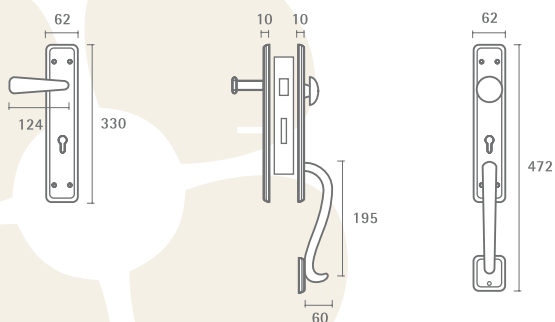

Decoration *Decorazione*

Dimensions *Dimensioni*

MM3210.DX.14
Satin nickel
Nichel satinato

Product codes *Codici prodotto*

	finish <i>finitura</i>	square pin <i>quadro</i>	distance <i>distanza</i>	cut out <i>foro</i>	handle <i>maniglia</i>
MM3210.DX.	--	8	85	•	dx
MM3210.SX.	--	8	85	•	sx
MM3210.D.	--	8			