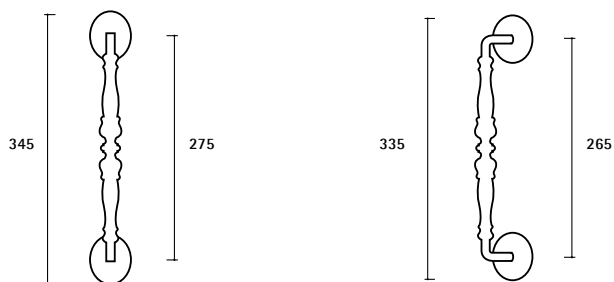

Dimensions *Dimensioni*

Accessories *Accessori*

R15
Ø70 x 16 mm

R9
Ø90 x 21 mm

R30
Ø50 x 10 mm

R45
62 X 69 x 10 mm

Article numbers *Codici prodotto*

MT253.R9 pull handle with straight base on R9 rose
maniglione diritto su rosetta R9