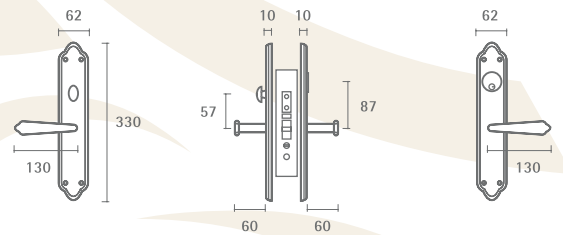

Patented Model *Modello Brevettato*

Decoration *Decorazione*

Dimensions *Dimensioni*

Mortise Entrance Handlesets *Set Ingresso per Serratura*

Dimensions *Dimensioni*

MM3340.24
Old brass
Bronzo picchiettato