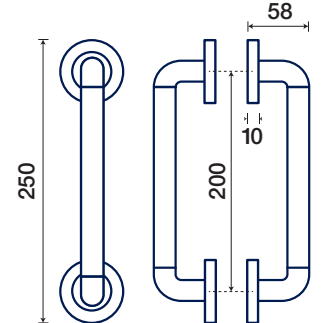

OTTONE / BRASS

Frascio®

LOFT PLUS

FRASCIO
design

MANIGLIONI / PULL HANDLES

934/50 R

934/50 R UG

maniglie - vedi pag. 92
handles - see page