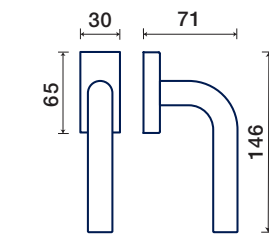

5200/31 Q DK