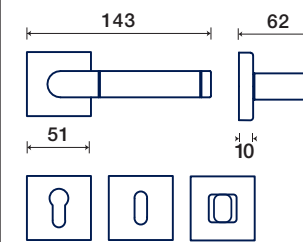

FINITURE DISPONIBILI / FINISHES AVAILABLE

Q rosetta / rosette

DK dry-keep

Q rosetta / rosette

ACCIAIO BICOLORE
BICOLOUR STAINLESS STEEL

5700/51 Q

5700/31 Q DK

rosette - bocchette 10 mm
rosettes - escutcheon