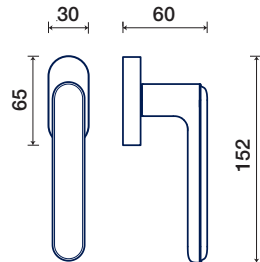

DECIMA

I rosetta / rosette

1320/50 I

DK dry-keep

1320/32 DK

ZAMA / ZAMAK

FINITURE DISPONIBILI / FINISHES AVAILABLE

I rosetta / rosette

CROMO LUCIDO
POLISH CHROME

CROMO SATINATO
SATIN CHROME

OTTONE SATINATO VERNICIATO
SATIN BRASS

NICKEL SATINATO VERNICIATO
SATIN NICKEL

NERO OPACO
MATT BLACK

BRONZO TREND
BRONZE TREND

ANTICO OPACO
MATT ANTIQUE BRASS