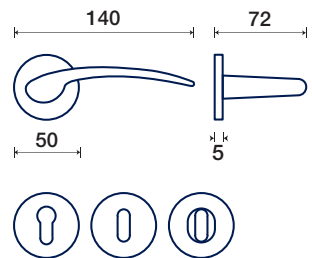

*ANTRACITE

RT rosetta / rosette

500/50 RT

rosette - bocchette 5 mm
rosettes - escutcheon

DK dry-keep

500/32 DK

maniglione / pull handle

vedi pag. 155
see page