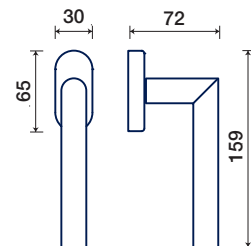

5100/32 DK

rosette - bocchette 10 mm
rosettes - escutcheon

ACCIAIO / STAINLESS STEEL