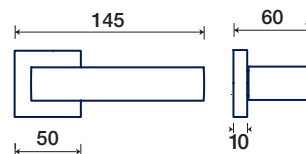

Q rosetta / rosette

630/50 Q

rosette - bocchette 10 mm
rosettes - escutcheon

QT rosetta / rosette

630/50 QT

rosette - bocchette 5 mm
rosettes - escutcheon

DK dry-keep

630/32 Q DK