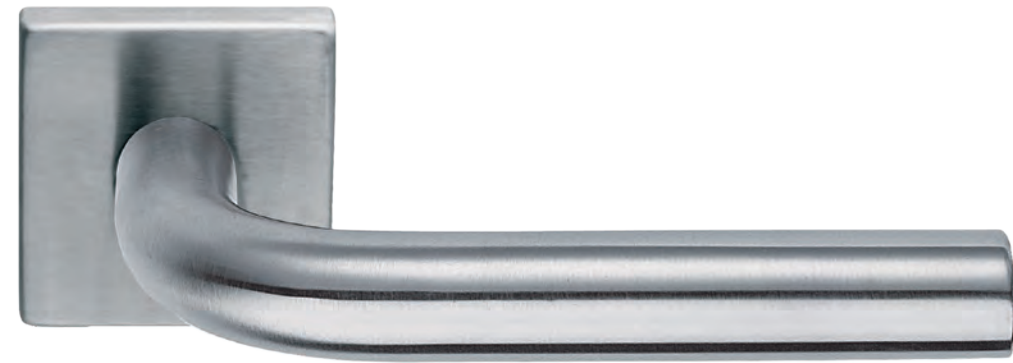

LOFT

FINITURE DISPONIBILI / FINISHES AVAILABLE

K rosetta / rosette

ACCIAIO SATINATO
SATIN STAINLESS STEEL

DK dry-keep

5200/32 DK

K rosetta / rosette

5200/K 52

rosette - bocchette 10 mm
rosettes - escutcheon

ACCIAIO / STAINLESS STEEL

LOFT Q

FINITURE DISPONIBILI / FINISHES AVAILABLE

Q rosetta / rosette

ACCIAIO SATINATO
SATIN STAINLESS STEEL

5200/51 Q

rosette - bocchette 10 mm
rosettes - escutcheon

ACCIAIO / STAINLESS STEEL

DK dry-keep

5200/31 Q DK