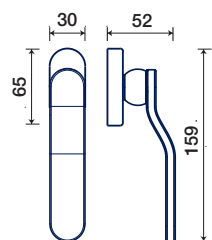

FINITURE DISPONIBILI / FINISHES AVAILABLE

I rosetta / rosette

1270/50 I

rosette - bocchette 10 mm
rosettes - escutcheon

ZAMA / ZAMAK

DK dry-keep

1270/32 DK

I rosetta / rosette