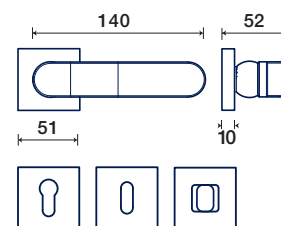

DROP

DROP Q

FINITURE DISPONIBILI / FINISHES AVAILABLE

I rosetta / rosette

1270/50 I

rosette - bocchette 10 mm
rosettes - escutcheon

ZAMA / ZAMAK

DK dry-keep

1270/32 DK

I rosetta / rosette

CROMO SATINATO
SATIN CHROME

NERO OPACO
MATT BLACK

BIANCO OPACO
OPAQUE WHITE

FINITURE DISPONIBILI / FINISHES AVAILABLE

Q rosetta / rosette

1270/50 Q

rosette - bocchette 10 mm
rosettes - escutcheon

ZAMA / ZAMAK

DK dry-keep

1270/32 Q DK

Q rosetta / rosette

CROMO SATINATO
SATIN CHROME

NERO OPACO
MATT BLACK

BIANCO OPACO
OPAQUE WHITE