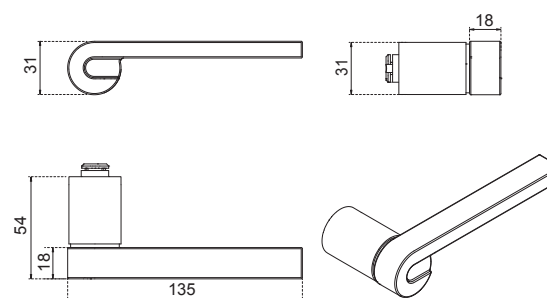

FINITURE DISPONIBILI / FINISHES AVAILABLE

1420

ALLUMINIO / ALUMINIUM