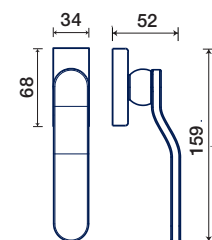

1270/32 Q DK