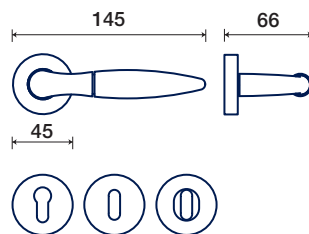

SOFT PLUS

401/45

rosette - bocchette 10 mm
rosettes - escutcheon

rosette - bocchette 10 mm
rosettes - escutcheon

ZAMA / ZAMAK

FINITURE DISPONIBILI / FINISHES AVAILABLE

45 rosetta / rosette

50 I rosetta / rosette