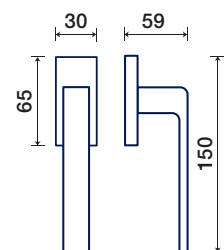

1540/31 Q DK