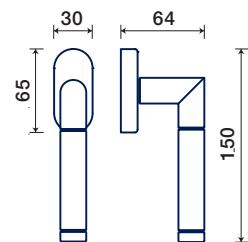

K rosetta / rosette

DK dry-keep

K rosetta / rosette

ACCIAIO BICOLORE
BICOLOUR STAINLESS STEEL

5700/K 52

5700/32 DK

rosette - bocchette 10 mm
rosettes - escutcheon

ACCIAIO / STAINLESS STEEL