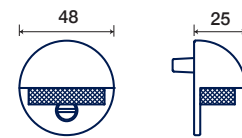

541 FERMAPORTE

DOOR-STOP

541