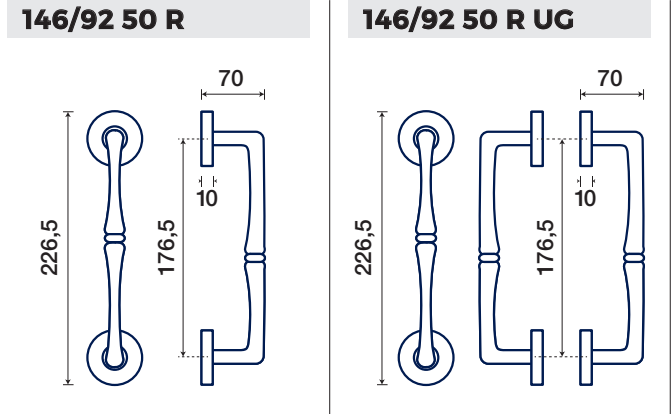

MANIGLIONI / PULL HANDLES

maniglie - vedi pag. 142
handles - see page

FINITURE DISPONIBILI / FINISHES AVAILABLE

- OTTONE LUCIDO VERNIC. POLISHED BRASS