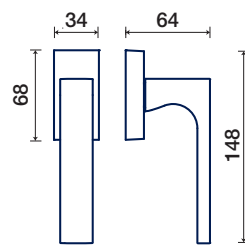

Q rosetta / rosette

620/50 Q

rosette - bocchette 10 mm
rosettes - escutcheon

QT rosetta / rosette

620/50 QT

rosette - bocchette 5 mm
rosettes - escutcheon

DK dry-keep

620/32 Q DK