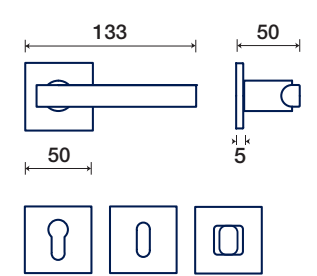

Q rosetta / rosette

650/50 Q

rosette - bocchette 10 mm
rosettes - escutcheon

QT rosetta / rosette

650/50 QT

rosette - bocchette 5 mm
rosettes - escutcheon

DK dry-keep

650/32 Q DK