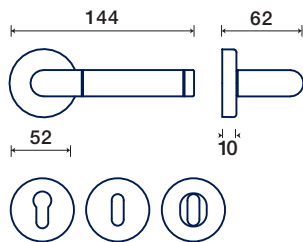

K rosetta / rosette

DK dry-keep

K rosetta / rosette

ACCIAIO BICOLORE
BICOLOUR STAINLESS STEEL

5700/K 52

5700/32 DK

rosette - bocchette 10 mm
rosettes - escutcheon

ACCIAIO / STAINLESS STEEL