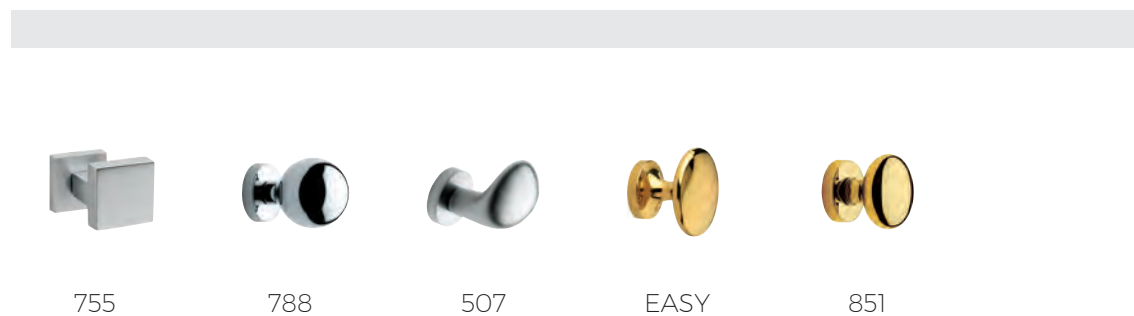

Classic Line

*maniglione coordinato
coordinating pull bar

MANIGLIONI / PULL HANDLES

Classic Line

POMOLI / KNOBS

*maniglia coordinata / coordinating handle

QUARTO

18

Minima, la collezione di maniglie per entrare nel futuro

La collezione si contraddistingue per le sue forme decise, le dimensioni ridotte e la nuova rosetta da 30 mm di diametro che consente di integrarsi con il collo della maniglia così da apparire un tutt'uno con la porta.