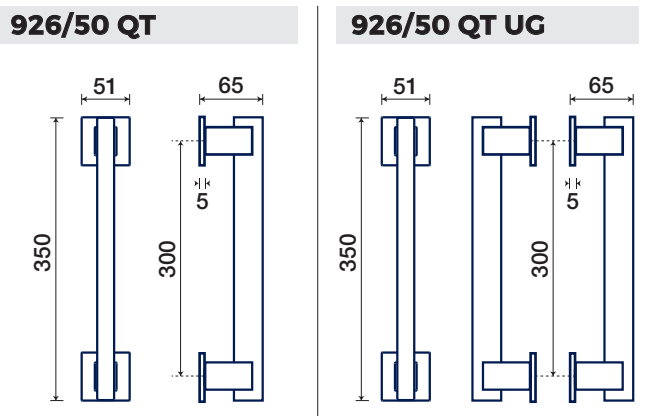

MANIGLIONI / PULL HANDLES

maniglie - vedi pag. 56
handles - see page

FINITURE DISPONIBILI / FINISHES AVAILABLE

- CROMO LUCIDO / POLISHED CHROME
- CROMO SATINATO / SATIN CHROME
- ACCIAIO SATINATO / CROMO LUCIDO / SATIN STAINLESS STEEL / POLISHED CHROME
- ACCIAIO LUCIDO / CROMO SATINATO / POLISHED STAINLESS STEEL / SATIN CHROME
- *ANTRACITE

COLORI ACRILICO
ACRYLIC COLOURS

GHOST - BLANC - DARK - PEPPER

OTTONE - ACRILICO / BRASS - ACRYLIC

*PVD FINITURE GARANTITE / GUARANTEED FINISHES