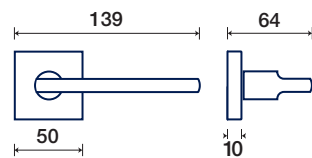

METRO Q

Q rosetta / rosette

270/50 Q

rosette - bocchette 10 mm
rosettes - escutcheon

DK dry-keep

270/32 Q DK

ZAMA / ZAMAK

FINITURE DISPONIBILI / FINISHES AVAILABLE

Q rosetta / rosette

CROMO SATINATO
SATIN CHROME

NICKEL SATINATO
SATIN NICKEL

NERO OPACO
MATT BLACK

OTTONE SATINATO VERNICIATO
SATIN BRASS

BRONZO TREND
BRONZE TREND