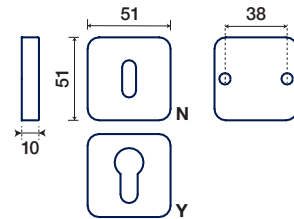

50 QR

FINITURE DISPONIBILI / FINISHES AVAILABLE

*INOXBRASS	CROMO LUCIDO POLISHED CHROME	BRONZO TREND BRONZE TREND	*RED COPPER SATINATO *RED COPPER SATIN
OTTONE SATINATO VERN. SATIN BRASS	CROMO SATINATO SATIN CHROME	NERO OPACO MATT BLACK	*ANTRACITE
BIANCO WHITE			

*PVD FINITURE GARANTITE / GUARANTEED FINISHES