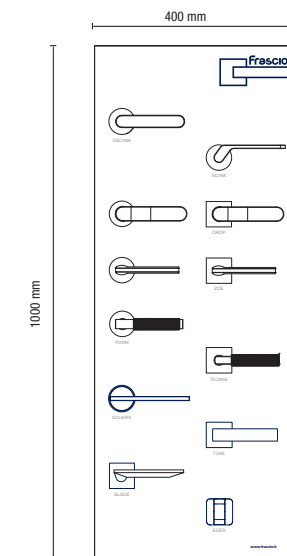

ESPOSITORI/DISPLAYS

ESPOSITORE DA PARETE A TERRA
WALL-MOUNTED FLOOR DISPLAY

ESPOSITORI/DISPLAYS

ESPOSITORE DA PARETE
WALL DISPLAY

ESPOSITORE DA PARETE
WALL DISPLAY

FINITURE

CODICE	FINITURA	*PVD - GARANZIA 15 ANNI
ACC	ACCIAIO LUCIDO	
ACC / CR SAT	ACCIAIO LUCIDO / CROMO SATINATO	
ACC SAT	ACCIAIO SATINATO	
ACC SAT / CR	ACCIAIO SATINATO / CROMO LUCIDO	
ANT OPACO	ANTICO OPACO	
ANTC	ANTICATO	
ANTRACITE	*ANTRACITE	
BI	BLACK IRON	
BIANCO	BIANCO	
BICOLORE	ACCIAIO BICOLORE	
NERO OPACO	NERO OPACO	
BR	BRONZO	
BT	BRONZO TREND	
CR	CROMO LUCIDO	
CR SAT	CROMO SATINATO	
CR SAT / CR	CROMO SATINATO / CROMO LUCIDO	
IB SAT	*INOXBRASS SATINATO	
IB	*INOXBRASS	
IC	*INOXCHROME	
LNL	*LONDON NIGHT LUCIDO	
LNS	*LONDON NIGHT SATINATO	
NICK SAT	NICKEL SATINATO VERNICIATO	
NICK SAT / NICK	NICKEL SATINATO VERNICIATO / NICKEL	
OLV	OTTONE LUCIDO VERNICIATO	
OSV	OTTONE SATINATO VERNICIATO	
PERLA / CR	PERLA / CROMO LUCIDO	
RCL	*RED COPPER LUCIDO	
RCS	*RED COPPER SATINATO	
BI-INOX	*BI-INOX	