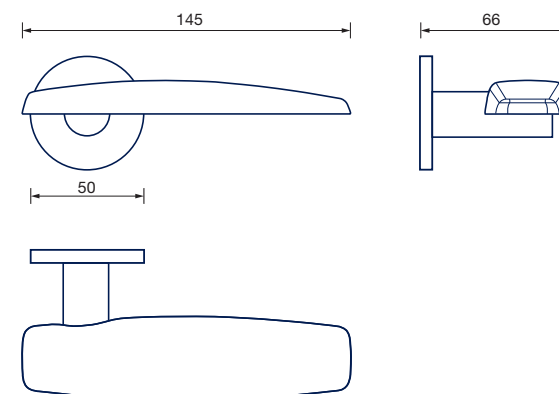

1330/50 RT

FINITURE DISPONIBILI / FINISHES AVAILABLE

ZAMA / ZAMAK

*PVD FINITURE GARANTITE / GUARANTEED FINISHES