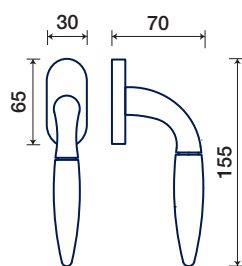

401/45

rosette - bocchette 10 mm
rosettes - escutcheon

401/50 I

rosette - bocchette 10 mm
rosettes - escutcheon

401/32 S DK

ZAMA / ZAMAK

FINITURE DISPONIBILI / FINISHES AVAILABLE

45 rosetta / rosette