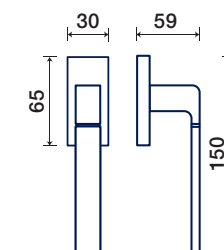

1550/31 Q DK