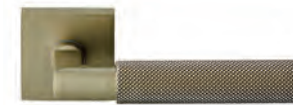

FINITURE DISPONIBILI / FINISHES AVAILABLE

Q rosetta / rosette

NICKEL SATINATO
SATIN NICKEL