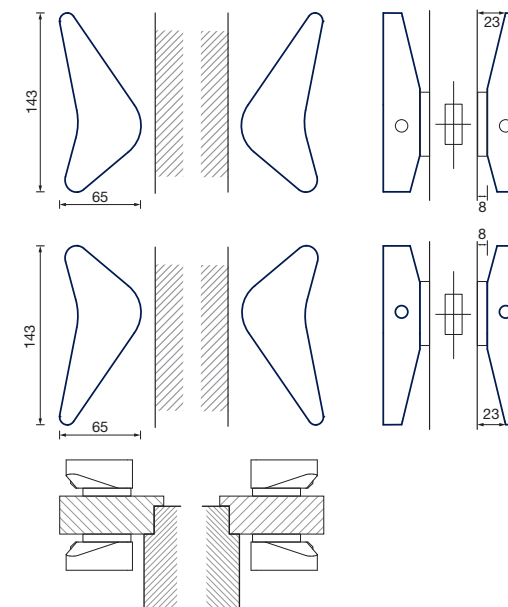

1240/50 RT

ACCIAIO / STAINLESS STEEL

*PVD FINITURE GARANTITE / GUARANTEED FINISHES

RT rosetta / rosette

ACCIAIO SATINATO
SATIN STAINLESS STEEL

NERO OPACO
MATT BLACK

*ANTRACITE

Perché una maniglia deve essere orizzontale?
Da qui nasce CIRCLE, né antica né moderna, si adatta a qualunque porta e a qualsiasi materiale.