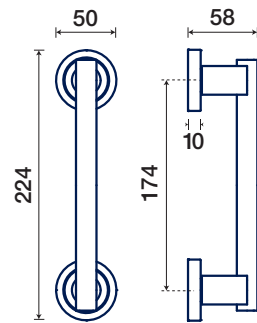

MANIGLIONI / PULL HANDLES

792/50 R