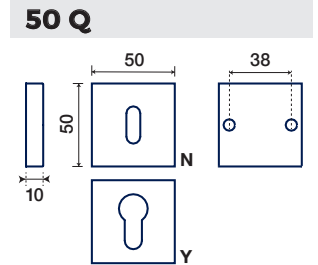

BOCCHETTA QUADRATA
SQUARE ESCUTCHEON

FINITURE DISPONIBILI / FINISHES AVAILABLE

- CROMO LUCIDO
  POLISHED CHROME
- BIANCO
  WHITE
- CROMO SATINATO
  SATIN CHROME
- NERO OPACO
  MATT BLACK
- NICKEL SATINATO
  SATIN NICKEL
- BRONZO TREND
  BRONZE TREND
- *LONDON NIGHT LUCIDO
  *LONDON NIGHT POLISH.
- *LONDON NIGHT SATINATO
  *LONDON NIGHT SATIN
- OTTONE SATINATO VERN.
  SATIN BRASS
- *RED COPPER LUCIDO
  *RED COPPER POLISHED
- *RED COPPER SATINATO
  *RED COPPER SATIN

*PVD FINITURE GARANTITE / GUARANTEED FINISHES