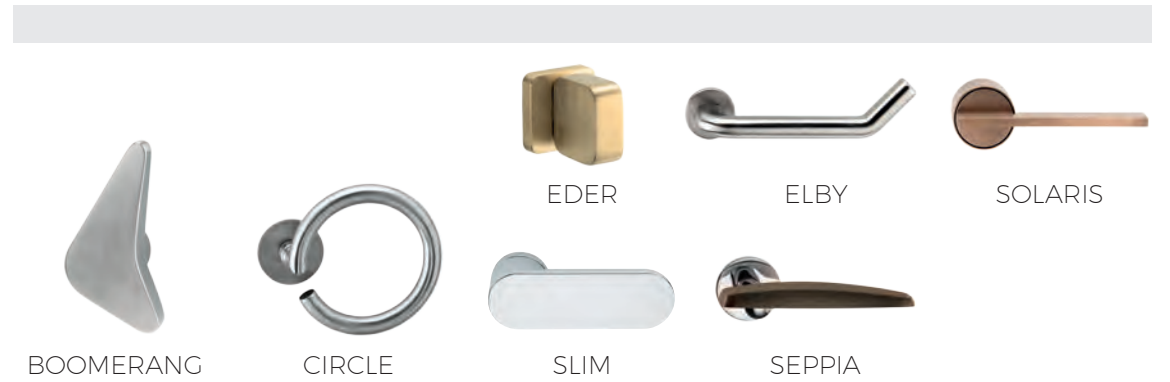

MANIGLIE LINEE FUTURIBILI / FUTURISTIC LINES