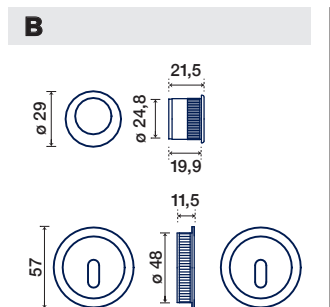

A COPPIA NICCHIE TONDE CON O SENZA FORO CHIAVE

**SENZA SERRATURA,
SENZA MANIGLIETTA DI
TRASCINAMENTO**
SLIDING DOOR HANDLE
BLIND OR KEY HOLE,
WITHOUT LOCK AND
FINGER PULL

B KIT N°0 CON FORO CHIAVE

**CON CHIAVE SNODATA,
SERRATURA ENTRATA
50 MM E MANIGLIETTA
DI TRASCINAMENTO**
SLIDING DOOR HANDLE
WITH FLEXIBLE KEY,
LOCK 50 MM BKS
AND FINGER PULL