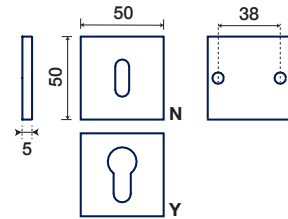

50 QT

FINITURE DISPONIBILI / FINISHES AVAILABLE

- CROMO LUCIDO
  POLISHED CHROME
- CROMO SATINATO
  SATIN CHROME
- NICKEL SATINATO
  SATIN NICKEL
- BIANCO
  WHITE
- NERO OPACO
  MATT BLACK
- BRONZO TREND
  BRONZE TREND
- *ANTRACITE

*PVD FINITURE GARANTITE / GUARANTEED FINISHES