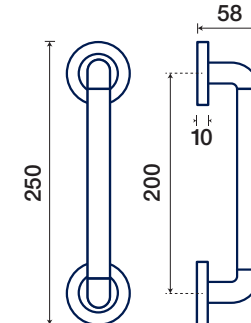

OTTONE / BRASS

Frascio®

LOFT PLUS

FRASCIO
design

MANIGLIONI / PULL HANDLES

934/50 R

934/50 R UG

maniglie - vedi pag. 92
handles - see page