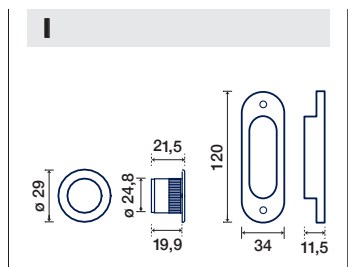

**CON SERRATURA
ENTRATA 50 MM
E MANIGLIETTA DI
TRASCINAMENTO**
SLIDING DOOR HANDLE
WITH FLEXIBLE KEY,
LOCK 50 MM BKS
AND FINGER PULL

I KIT N° 4 SENZA FORO CHIAVE

**SENZA SERRATURA,
CON MANIGLIETTA DI
TRASCINAMENTO**
BLIND SLIDING DOOR
HANDLE, WITH FINGER
PULL