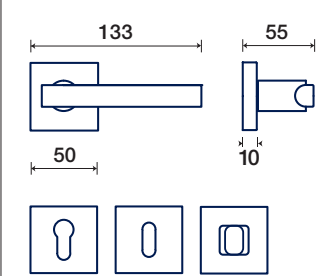

Q rosetta / rosette

650/50 Q

rosette - bocchette 10 mm
rosettes - escutcheon

QT rosetta / rosette

650/50 QT

rosette - bocchette 5 mm
rosettes - escutcheon

DK dry-keep

650/32 Q DK