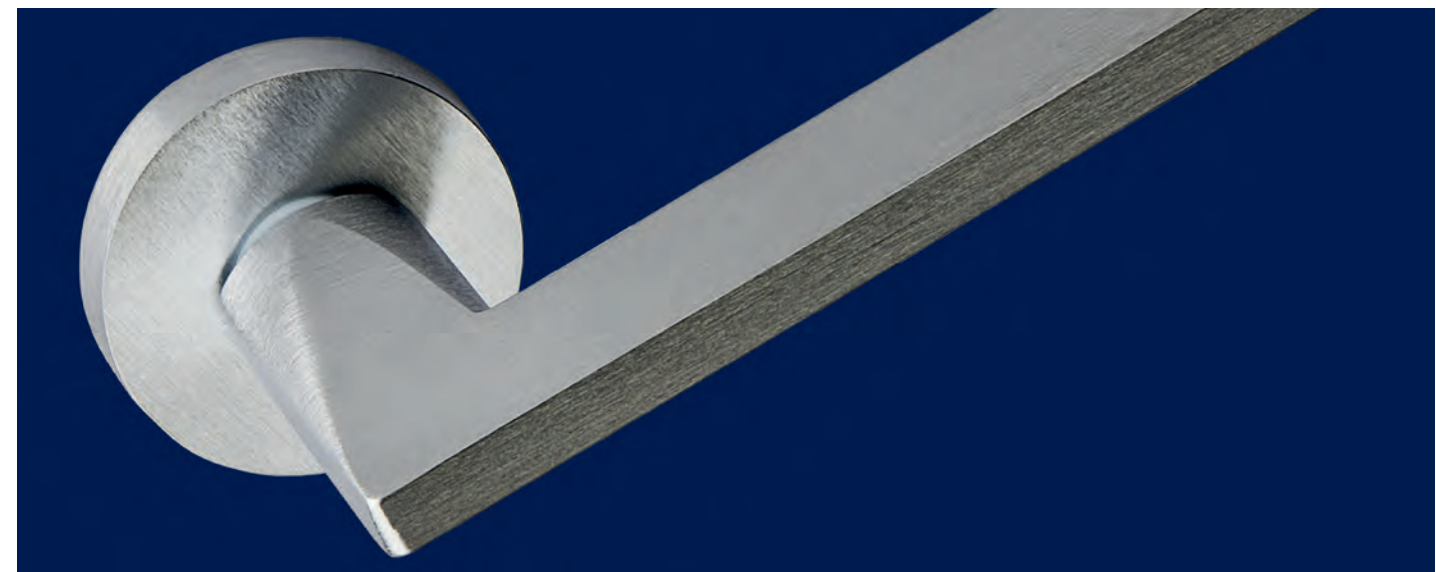

I rosetta / rosette

DK dry-keep

1310/50 I

rosette - bocchette 10 mm
rosettes - escutcheon

1310/32 DK

ZAMA / ZAMAK

ZOE Q

FINITURE DISPONIBILI / FINISHES AVAILABLE