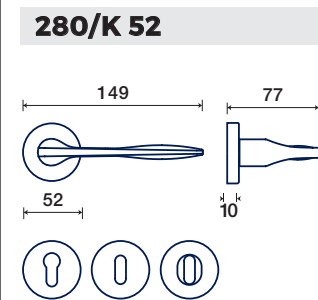

FINITURE DISPONIBILI / FINISHES AVAILABLE

rosette - bocchette 10 mm
 rosettes - escutcheon

ACCIAIO / STAINLESS STEEL

STRAIGHT Q

ADRIAN e JEREMY WRIGHT
design

FINITURE DISPONIBILI / FINISHES AVAILABLE

rosette - bocchette 10 mm
 rosettes - escutcheon