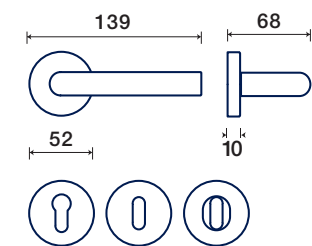

5200/K 52

rosette - bocchette 10 mm
rosettes - escutcheon

ACCIAIO / STAINLESS STEEL

LOFT Q

FINITURE DISPONIBILI / FINISHES AVAILABLE

Q rosetta / rosette

ACCIAIO SATINATO
SATIN STAINLESS STEEL

5200/51 Q