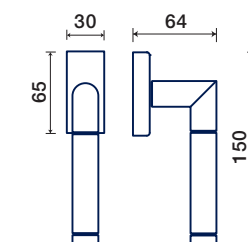

FINITURE DISPONIBILI / FINISHES AVAILABLE

Q rosetta / rosette

DK dry-keep

Q rosetta / rosette

ACCIAIO BICOLORE
BICOLOUR STAINLESS STEEL

5700/51 Q

5700/31 Q DK

rosette - bocchette 10 mm
rosettes - escutcheon