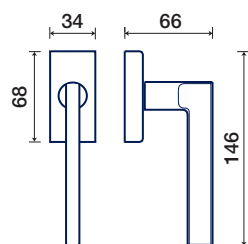

270/50 Q

rosette - bocchette 10 mm
rosettes - escutcheon

DK dry-keep

270/32 Q DK

ZAMA / ZAMAK

FINITURE DISPONIBILI / FINISHES AVAILABLE

Q rosetta / rosette

CROMO SATINATO
SATIN CHROME