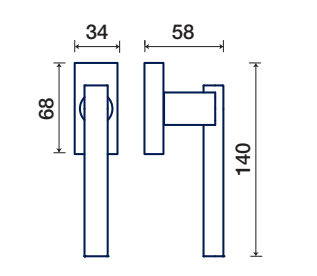

Q rosetta / rosette

650/50 Q

rosette - bocchette 10 mm
rosettes - escutcheon

QT rosetta / rosette

650/50 QT

rosette - bocchette 5 mm
rosettes - escutcheon

DK dry-keep

650/32 Q DK