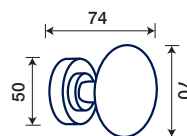

FINITURE DISPONIBILI / FINISHES AVAILABLE

- **OTTONE LUCIDO VERNIC.**
  POLISHED BRASS
- **BLACK IRON**
- **CROMO SATINATO**
  SATIN CHROME
- **ANTICATO**

ZAMA / ZAMAK
OTTONE / BRASS

*PVD FINITURE GARANTITE / GUARANTEED FINISHES