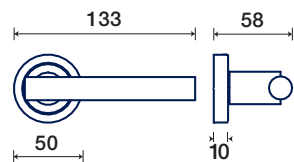

R rosetta / rosette

**CROMO LUCIDO
POLISHED CHROME**

**CROMO SATINATO
SATIN CHROME**

**CROMO SATINATO / LUCIDO
SATIN / POLISHED CHROME**

745/50 R

rosette - bocchette 10 mm
rosettes - escutcheon

745/32 DK

maniglione / pull handle