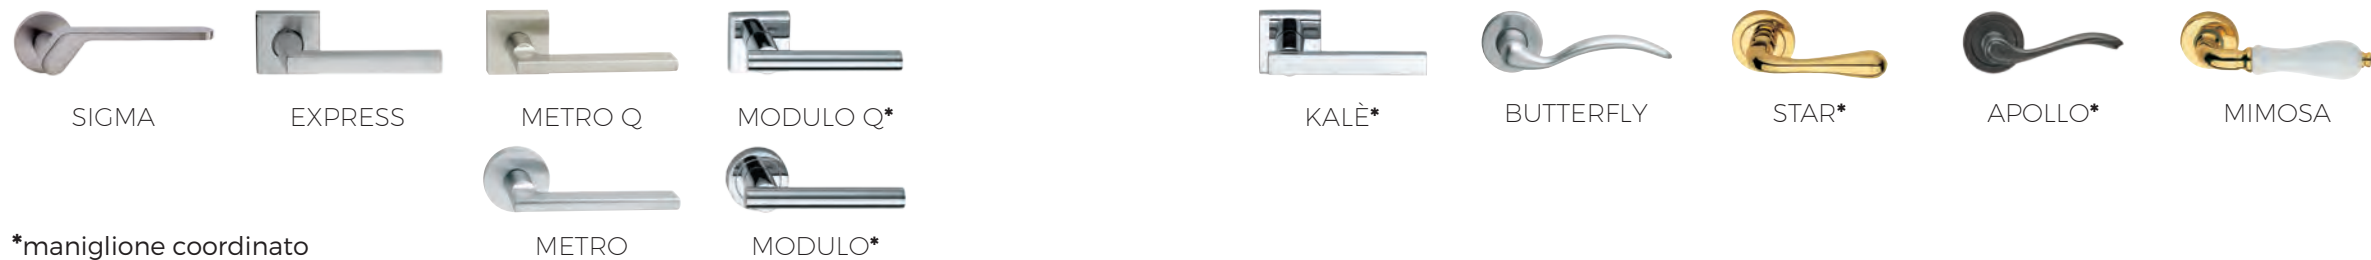

MANIGLIE LINEE TENDENZA / TREND LINES

Technical Line

*maniglione coordinato / coordinating pull bar

MANIGLIE LINEE TRADIZIONALI / TRADITIONAL LINES

da linee morbide >> from soft series

>> a linee rigide / to rigid series

Classic Line

*maniglione coordinato
coordinating pull bar

MANIGLIONI / PULL HANDLES

Classic Line

POMOLI / KNOBS

*maniglia coordinata / coordinating handle

QUARTO

18

Minima, la collezione di maniglie per entrare nel futuro

La collezione si contraddistingue per le sue forme decise, le dimensioni ridotte e la nuova rosetta da 30 mm di diametro che consente di integrarsi con il collo della maniglia così da apparire un tutt'uno con la porta.