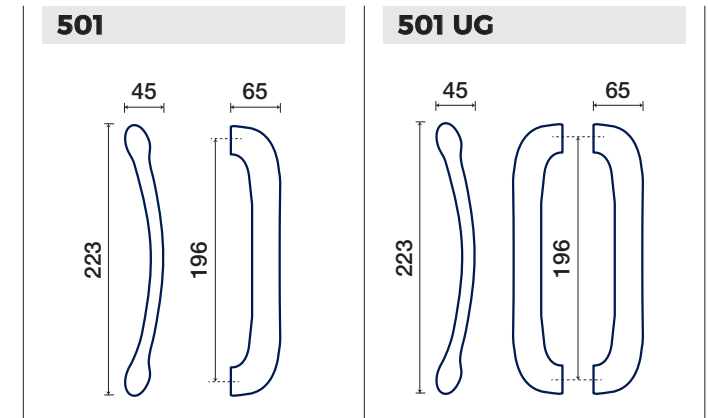

OTTONE / BRASS

*PVD FINITURE GARANTITE / GUARANTEED FINISHES

GIULIO IACCHETTI design

IBIS

MANIGLIONI / PULL HANDLES

maniglie - vedi pag. 78
handles - see page

FINITURE DISPONIBILI / FINISHES AVAILABLE

- *INOXBRASS
- CROMO SATINATO
SATIN CHROME
- OTTONE LUCIDO VERNIC.
POLISHED BRASS
- *ANTRACITE