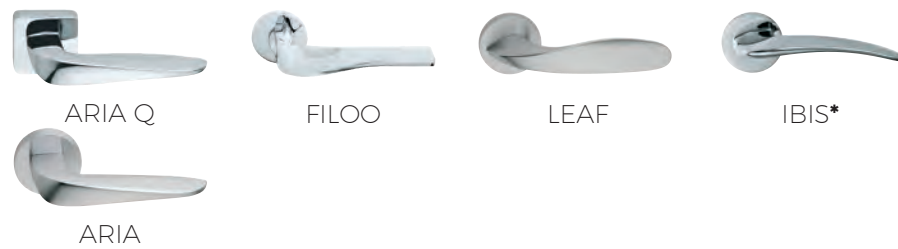

ACCESSORI
ACCESSORIES

Bocchette / Escutcheon	
TONDE / ROUNDS _____	192-196
QUADRATE / SQUARES _____	197-200
OVALI / OVALS _____	201
RETTANGOLARI _____	201
RECTANGULARS _____	
Nottolini / Thumbturn	
TONDI / ROUNDS _____	192-196
QUADRATI _____	197-200
Fermaporte / Door-stop	202
Chiave / Key	202
Set per porte di ingresso / Entry set	
SET PORTE BLINDATE _____	203
KIT FOR SECURITY DOOR _____	
MECCANISMO CON CILINDRO E CHIAVE _____	203
MECHANISM WITH CYLINDER AND KEY _____	
PLACCHE PER PORTE D'INGRESSO _____	204
PLATE FURNITURE FOR ENTRANCE DOORS _____	
Espositori / Displays	208

GUIDA ALLA SCELTA HELP ME CHOOSE

MANIGLIE MINIMA COLLECTION

MANIGLIE LINEE FUTURIBILI / FUTURISTIC LINES

MANIGLIE LINEE TENDENZA / TREND LINES

da linee rigide >> from rigid series

>> a linee morbide / to soft series

MANIGLIE LINEE TENDENZA / TREND LINES

Technical Line

*maniglione coordinato / coordinating pull bar

MANIGLIE LINEE TRADIZIONALI / TRADITIONAL LINES

da linee morbide >> from soft series

>> a linee rigide / to rigid series

Classic Line

*maniglione coordinato
coordinating pull bar

MANIGLIONI / PULL HANDLES

Classic Line

POMOLI / KNOBS

*maniglia coordinata / coordinating handle

QUARTO

18