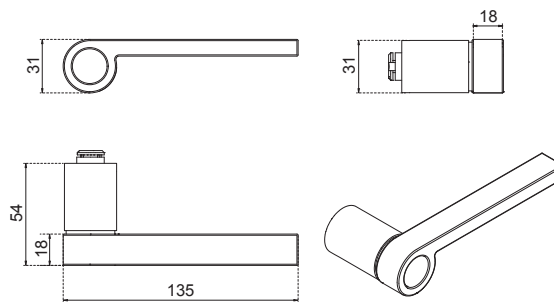

1430

FINITURE DISPONIBILI / FINISHES AVAILABLE

ALLUMINIO / ALUMINIUM