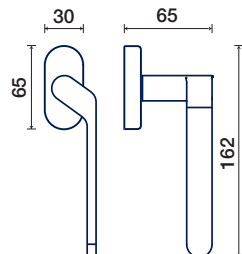

I rosetta / rosette

744/50 I

rosette - bocchette 10 mm
rosettes - escutcheon

DK dry-keep

744/32 DK

ZAMA / ZAMAK

FINITURE DISPONIBILI / FINISHES AVAILABLE

I rosetta / rosette