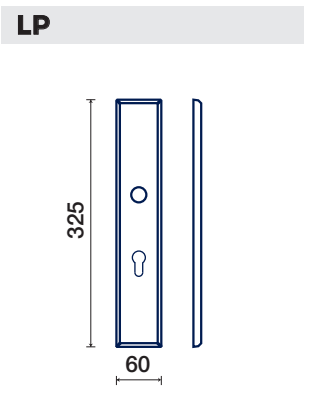

PLACCHE PER PORTE D'INGRESSO
DISPONIBILE PER TUTTE LE MANIGLIE
PLATE FURNITURE AVAILABLE FOR ENTRANCE DOORS FOR ALL HANDLE DESIGNS

FINITURE DISPONIBILI / FINISHES AVAILABLE

- *INOXBRASS
- OTTONE LUCIDO VERNIC. POLISHED BRASS
- *INOXCHROME
- CROMO SATINATO SATIN CHROME

OTTONE / BRASS

*PVD FINITURE GARANTITE / GUARANTEED FINISHES

LE