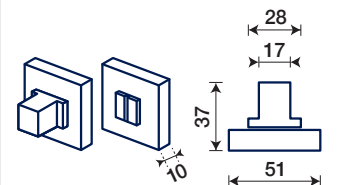

895/51 Q

FINITURE DISPONIBILI / FINISHES AVAILABLE

- ACCIAIO LUCIDO
  POLISHED STAINLESS STEEL
- ACCIAIO SATINATO
  SATIN STAINLESS STEEL
- NERO OPACO
  MATT BLACK
- CROMO LUCIDO
  POLISHED CHROME
- CROMO SATINATO
  SATIN CHROME