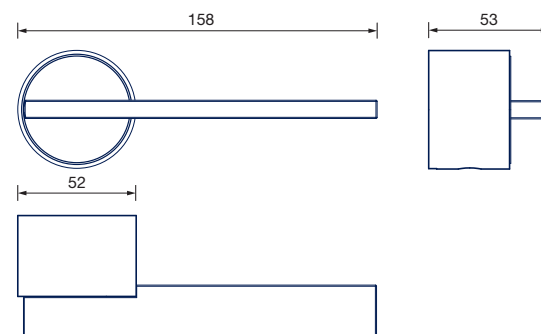

FINITURE DISPONIBILI / FINISHES AVAILABLE

ACCIAIO / STAINLESS STEEL

*PVD FINITURE GARANTITE / GUARANTEED FINISHES