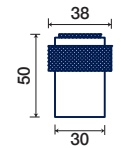

540 FERMAPORTE

DOOR-STOP

540

FINITURE DISPONIBILI / FINISHES AVAILABLE

- OTTONE LUCIDO VERNIC. POLISHED BRASS
- CROMO LUCIDO POLISHED CHROME
- BRONZO TREND BRONZE TREND
- NERO OPACO MATT BLACK
- CROMO SATINATO SATIN CHROME
- *ANTRACITE

*PVD FINITURE GARANTITE / GUARANTEED FINISHES

541 FERMAPORTE

DOOR-STOP

541

FINITURE DISPONIBILI / FINISHES AVAILABLE

- OTTONE LUCIDO VERNIC. POLISHED BRASS
- CROMO LUCIDO POLISHED CHROME
- *LONDON NIGHT SATINATO *LONDON NIGHT SATIN
- *ANTRACITE
- NERO OPACO MATT BLACK
- CROMO SATINATO SATIN CHROME
- *RED COPPER SATINATO *RED COPPER SATIN

*PVD FINITURE GARANTITE / GUARANTEED FINISHES

510 CHIAVE

KEY

510

FINITURE DISPONIBILI / FINISHES AVAILABLE

- *INOXBRASS
- CROMO LUCIDO POLISHED CHROME
- OTTONE LUCIDO VERNIC. POLISHED BRASS
- CROMO SATINATO SATIN CHROME

*PVD FINITURE GARANTITE / GUARANTEED FINISHES

EASY SET PER PORTE BLINDATE

KIT FOR SECURITY DOOR

EASY

FINITURE DISPONIBILI / FINISHES AVAILABLE

- *INOXBRASS
- CROMO LUCIDO POLISHED CHROME
- CROMO SATINATO SATIN CHROME

*PVD FINITURE GARANTITE / GUARANTEED FINISHES

400/DK

MECCANISMO CON CILINDRO E CHIAVE
MECHANISM WITH CYLINDER AND KEY

400/DK

FINITURE DISPONIBILI / FINISHES AVAILABLE

- *INOXBRASS
- CROMO LUCIDO POLISHED CHROME
- *INOXCHROME
- CROMO SATINATO SATIN CHROME
- OTTONE LUCIDO VERNIC. POLISHED BRASS

*PVD FINITURE GARANTITE / GUARANTEED FINISHES