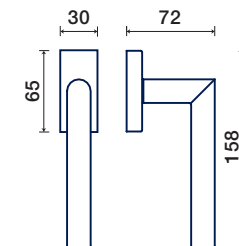

5100/31 Q DK

rosette - bocchette 10 mm
rosettes - escutcheon

ACCIAIO / STAINLESS STEEL