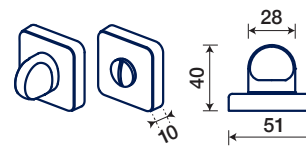

*PVD FINITURE GARANTITE / GUARANTEED FINISHES

896/50 QR

NOTTOLINO WC CON ROSETTA QUADRATA CON ANGOLI RAGGIATI
THUMBTURN WITH RADIUS SQUARE ROSE

896/50 QR

FINITURE DISPONIBILI / FINISHES AVAILABLE

- | | | | |
|--------------------------------------|---------------------------------|------------------------------|---|
| *INOXBRASS | CROMO LUCIDO
POLISHED CHROME | BRONZO TREND
BRONZE TREND | *RED COPPER SATINATO
*RED COPPER SATIN |
| OTTONE SATINATO VERN.
SATIN BRASS | CROMO SATINATO
SATIN CHROME | NERO OPACO
MATT BLACK | *ANTRACITE |
| BIANCO
WHITE | | | |