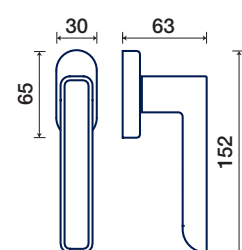

660/32 DK

rosette - bocchette 10 mm
rosettes - escutcheon

ZAMA / ZAMAK