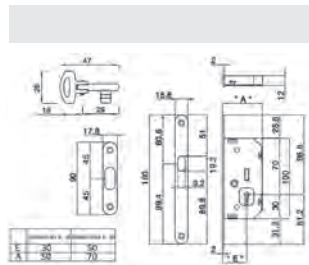

**ENTRATA 50 MM
FRONTALE 16 MM**
SLIDING DOOR LOCK
WITH KEY HOLE, 50 MM
BKS, 16 MM FACEPLATE