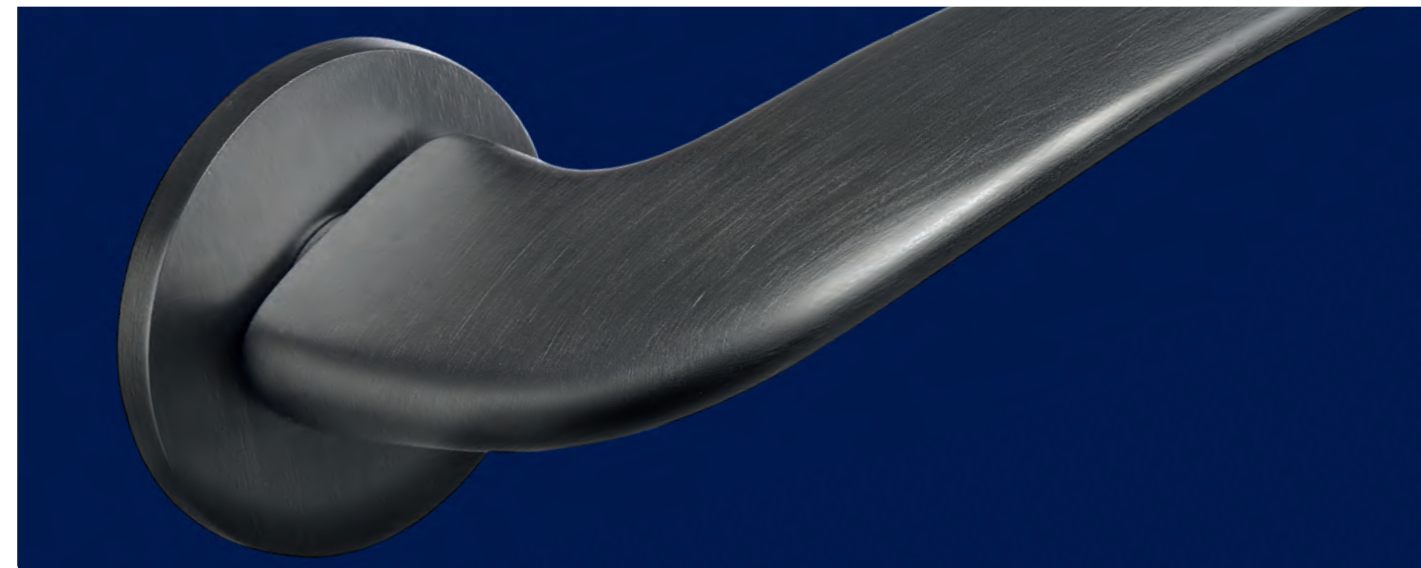

OTTONE / BRASS

*PVD FINITURE GARANTITE / GUARANTEED FINISHES

**Frascio®**

TECHNICAL LINE

La Technical Line è la serie di maniglie e accessori nati per rispondere a esigenze di tipo funzionale. Si contraddistingue per le linee essenziali e la realizzazione prevalentemente in acciaio. È disponibile con un'ampia gamma di soluzioni in grado di inserirsi nei contesti più vari: dagli arredi commerciali e di servizio a quelli residenziali.