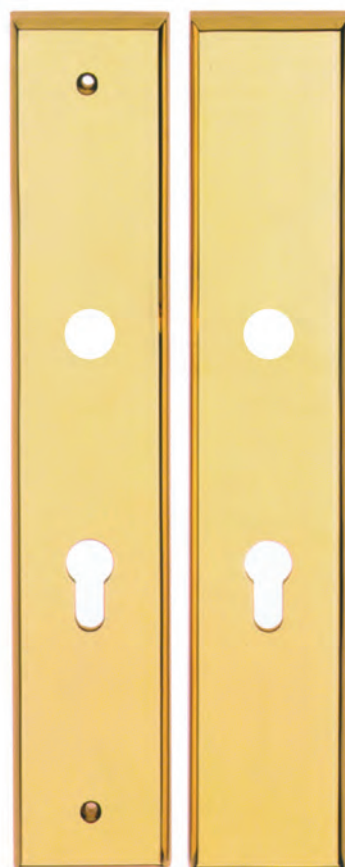

*PVD FINITURE GARANTITE / GUARANTEED FINISHES

LP

PLACCHE PER PORTE D'INGRESSO
DISPONIBILE PER TUTTE LE MANIGLIE
PLATE FURNITURE AVAILABLE FOR ENTRANCE DOORS FOR ALL HANDLE DESIGNS

FINITURE DISPONIBILI / FINISHES AVAILABLE