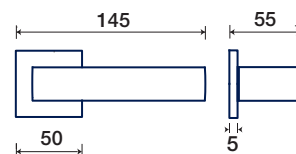

Q rosetta / rosette

630/50 Q

rosette - bocchette 10 mm
rosettes - escutcheon

QT rosetta / rosette

630/50 QT

rosette - bocchette 5 mm
rosettes - escutcheon

DK dry-keep

630/32 Q DK