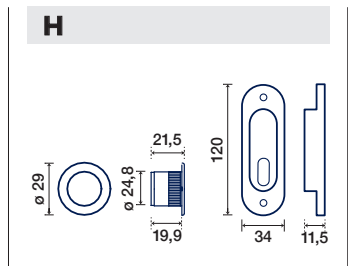

**CON SERRATURA
ENTRATA 50 MM
E MANIGLIETTA DI
TRASCINAMENTO**
SLIDING DOOR HANDLE
WITH FLEXIBLE KEY,
LOCK 50 MM BKS
AND FINGER PULL