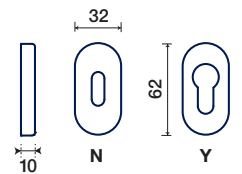

32 PO

FINITURE DISPONIBILI / FINISHES AVAILABLE

*INOXBRASS	*INOXCHROME	NICKEL SATINATO SATIN NICKEL	BLACK IRON
OTTONE LUCIDO VERNIC. POLISHED BRASS	CROMO LUCIDO POLISHED CHROME	NERO OPACO MATT BLACK	ANTICO OPACO MATT ANTIQUE BRASS
OTTONE SATINATO VERN. SATIN BRASS	CROMO SATINATO SATIN CHROME	ANTICATO	*ANTRACITE

*PVD FINITURE GARANTITE / GUARANTEED FINISHES