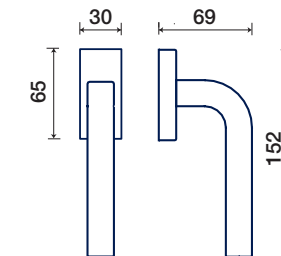

Q rosetta / rosette

ACCIAIO SATINATO
SATIN STAINLESS STEEL

230/51 Q

rosette - bocchette 10 mm
rosettes - escutcheon

ACCIAIO / STAINLESS STEEL

230/31 Q DK

ATON

FRASCIO
design