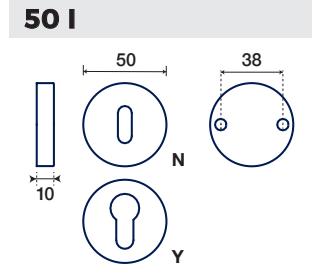

BOCCHETTA Ø 50 mm
ESCUTCHEON Ø 50 mm