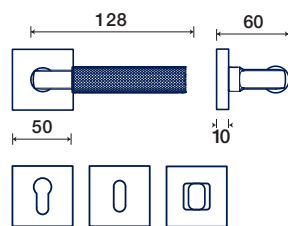

TECKNE

FINITURE DISPONIBILI / FINISHES AVAILABLE

Q rosetta / rosette

NICKEL SATINATO
SATIN NICKEL

OTTONE SATINATO VERNICIATO
SATIN BRASS

NERO OPACO
MATT BLACK

Q rosetta / rosette

DK dry-keep

1280/50 Q

1280/31 Q DK

rosette - bocchette 10 mm
rosettes - escutcheon

ZAMA / ZAMAK