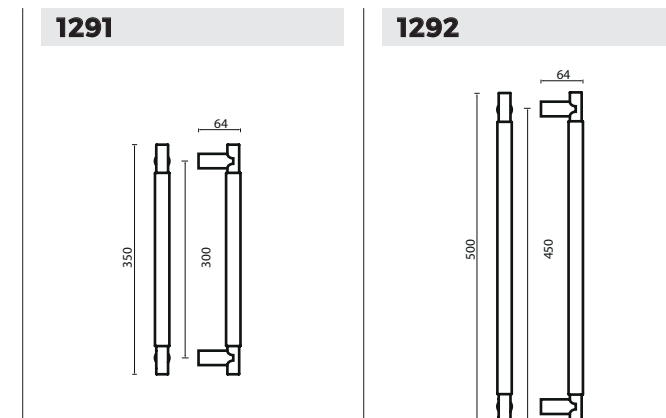

MANIGLIONI / PULL HANDLES

maniglie - vedi pag. 96
handles - see page

FINITURE DISPONIBILI / FINISHES AVAILABLE

- NICKEL SATINATO
  SATIN NICKEL
- NERO OPACO
  MATT BLACK
- OTTONE SATINATO VERN.
  SATIN BRASS
- BRONZO TREND
  BRONZE TREND
- ANTICO OPACO
  MATT ANTIQUE BRASS

OTTONE / BRASS