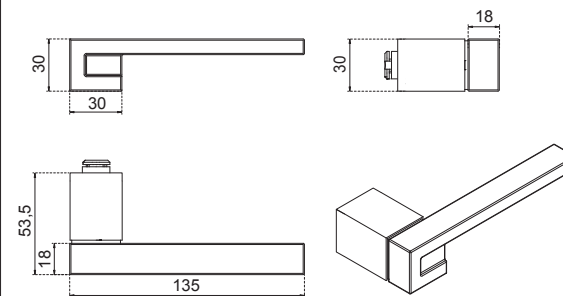

1410

FINITURE DISPONIBILI / FINISHES AVAILABLE

ALLUMINIO / ALUMINIUM