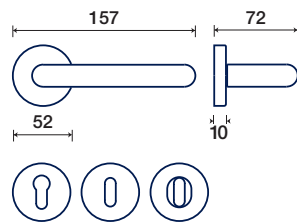

ALESSIA

FRASCIO
design

FINITURE DISPONIBILI / FINISHES AVAILABLE

K rosetta / rosette

DK dry-keep

K rosetta / rosette

ACCIAIO SATINATO
SATIN STAINLESS STEEL

5000/K 52

5000/32 DK

rosette - bocchette 10 mm
rosettes - escutcheon

ACCIAIO / STAINLESS STEEL

ALESSIA Q

FRASCIO
design

FINITURE DISPONIBILI / FINISHES AVAILABLE

Q rosetta / rosette

DK dry-keep

Q rosetta / rosette

ACCIAIO SATINATO
SATIN STAINLESS STEEL

5000/51 Q

5000/31 Q DK

rosette - bocchette 10 mm
rosettes - escutcheon

ACCIAIO / STAINLESS STEEL