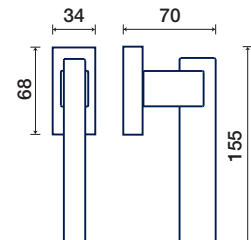

925/50 QT

rosette - bocchette 5 mm
rosettes - escutcheon

DK dry-keep

925/32 Q DK

maniglione / pull handle

vedi pag. 148
see page

METAL - OTTONE/ACRILICO / BRASS/ACRYLIC

*PVD FINITURE GARANTITE / GUARANTEED FINISHES