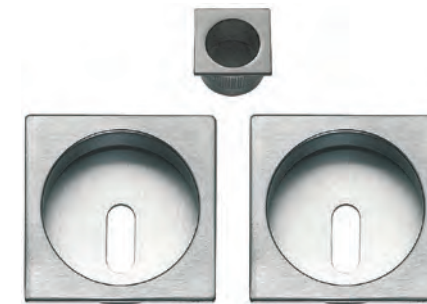

R KIT QUADRATO CON FORO CHIAVE