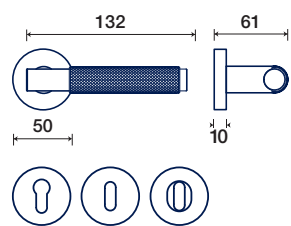

FORM

R rosetta / rosette

1290/50 R

rosette - bocchette 10 mm
rosettes - escutcheon

DK dry-keep

1290/32 DK

maniglione / pull handle

vedi pag. 157
see page