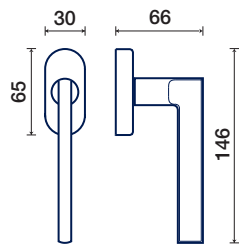

METRO

I rosetta / rosette

270/50 I

rosette - bocchette 10 mm
rosettes - escutcheon

DK dry-keep

270/32 DK

ZAMA / ZAMAK

FINITURE DISPONIBILI / FINISHES AVAILABLE