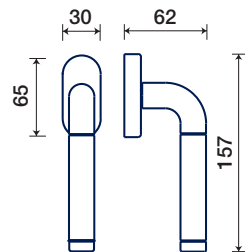

K rosetta / rosette

ACCIAIO BICOLORE
BICOLOUR STAINLESS STEEL

5750/K 52

rosette - bocchette 10 mm
rosettes - escutcheon

5750/32 DK

maniglione / pull handle

vedi pag. 151
see page

ACCIAIO / STAINLESS STEEL