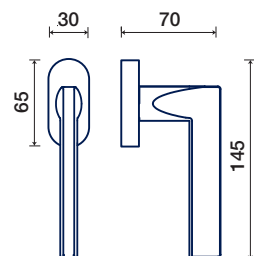

I rosetta / rosette

DK dry-keep

1310/50 I

rosette - bocchette 10 mm
rosettes - escutcheon

1310/32 DK

ZAMA / ZAMAK

ZOE Q

FINITURE DISPONIBILI / FINISHES AVAILABLE