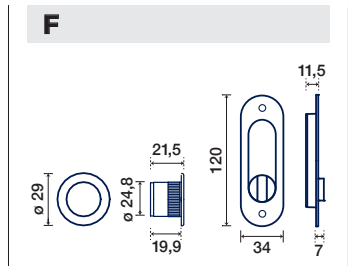

**CON SERRATURA
ENTRATA 50 MM
E MANIGLIETTA DI
TRASCINAMENTO**
SLIDING DOOR HANDLE
WITH LOCK 50 MM BKS
AND FINGER PULL