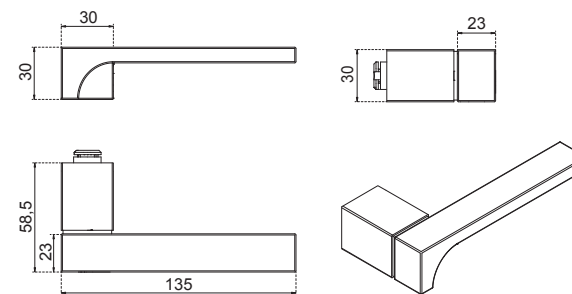

FINITURE DISPONIBILI / FINISHES AVAILABLE

1400

ALLUMINIO / ALUMINIUM