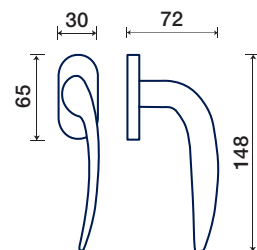

*ANTRACITE

RT rosetta / rosette

500/50 RT

rosette - bocchette 5 mm
rosettes - escutcheon

DK dry-keep

500/32 DK

maniglione / pull handle

vedi pag. 155
see page