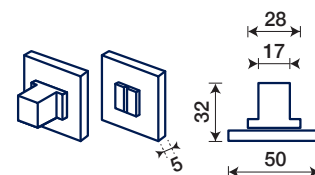

895/50 QT

NOTTOLINO WC CON ROSETTA QUADRATA BASSA
THUMBTURN WITH THIN SQUARE ROSE

895/50 QT

FINITURE DISPONIBILI / FINISHES AVAILABLE

- CROMO LUCIDO
POLISHED CHROME
- CROMO SATINATO
SATIN CHROME
- NICKEL SATINATO
SATIN NICKEL
- BIANCO
WHITE
- NERO OPACO
MATT BLACK
- BRONZO TREND
BRONZE TREND
- *ANTRACITE