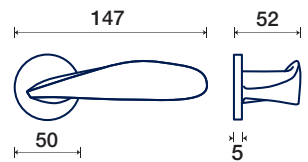

RT rosetta / rosette

*ANTRACITE

I rosetta / rosette

RT rosetta / rosette

DK dry-keep

1520/50 I

rosette - bocchette 10 mm
rosettes - escutcheon

1520/50 RT