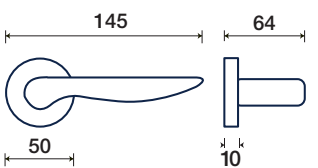

VENERE

FINITURE DISPONIBILI / FINISHES AVAILABLE

I rosetta / rosette

OTTONE LUCIDO VERNICIATO
POLISHED BRASS

CROMO SATINATO
SATIN CHROME

I rosetta / rosette

309/50 I

rosette - bocchette 10 mm
rosettes - escutcheon

DK dry-keep

309/32 DK

OTTONE / BRASS