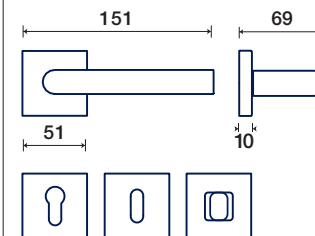

LUCIA

LUCIA Q

FINITURE DISPONIBILI / FINISHES AVAILABLE

K rosetta / rosette

DK dry-keep

K rosetta / rosette

ACCIAIO SATINATO
SATIN STAINLESS STEEL

NERO OPACO
MATT BLACK

5100/K 52

5100/32 DK

rosette - bocchette 10 mm
rosettes - escutcheon

ACCIAIO / STAINLESS STEEL

FINITURE DISPONIBILI / FINISHES AVAILABLE

Q rosetta / rosette

DK dry-keep

Q rosetta / rosette

ACCIAIO SATINATO
SATIN STAINLESS STEEL

NERO OPACO
MATT BLACK

5100/51 Q

5100/31 Q DK

rosette - bocchette 10 mm
rosettes - escutcheon

ACCIAIO / STAINLESS STEEL