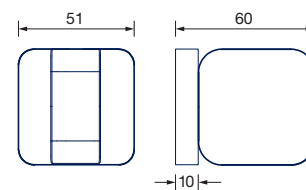

950/50 QR

ACCIAIO / STAINLESS STEEL

*PVD FINITURE GARANTITE / GUARANTEED FINISHES