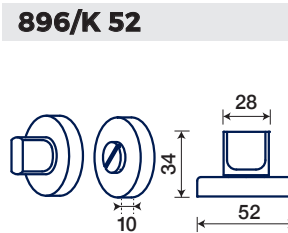

*PVD FINITURE GARANTITE / GUARANTEED FINISHES

896/K 52

NOTTOLINO WC CON
ROSETTA Ø 52 mm
THUMBTURN WITH
ROSE Ø 52 mm

FINITURE DISPONIBILI / FINISHES AVAILABLE

- ACCIAIO LUCIDO
POLISHED STAINLESS STEEL
- NERO OPACO
MATT BLACK
- ACCIAIO SATINATO
SATIN STAINLESS STEEL