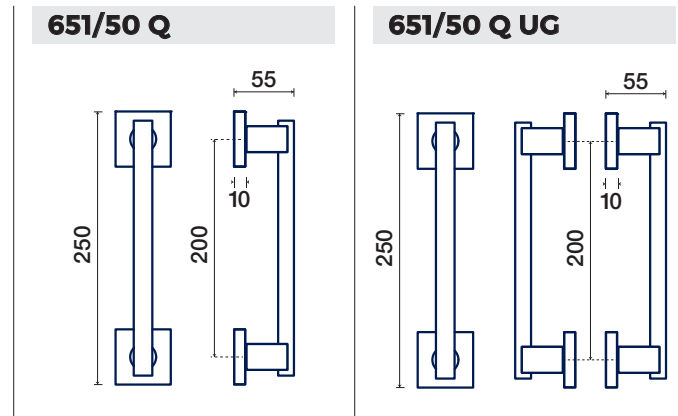

MANIGLIONI / PULL HANDLES

maniglie - vedi pag. 132
handles - see page

FINITURE DISPONIBILI / FINISHES AVAILABLE

- CROMO LUCIDO / POLISHED CHROME
- CROMO SATINATO / SATIN CHROME
- CROMO SATINATO / CROMO LUCIDO / SATIN POLISHED CHROME / POLISHED CHROME

OTTONE / BRASS