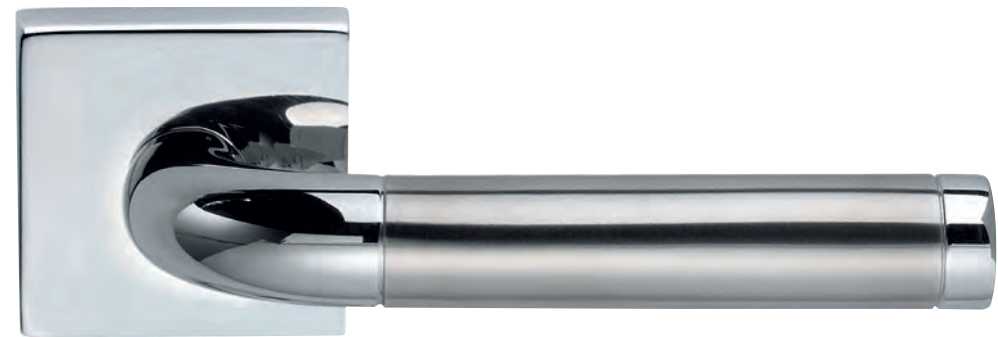

LOFT PLUS Q

FINITURE DISPONIBILI / FINISHES AVAILABLE

Q rosetta / rosette

DK dry-keep

Q rosetta / rosette

ACCIAIO BICOLORE
BICOLOUR STAINLESS STEEL

5750/51 Q

rosette - bocchette 10 mm
rosettes - escutcheon

5750/31 Q DK