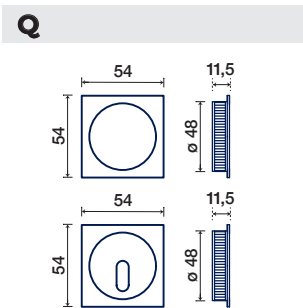

**SENZA SERRATURA,
SENZA MANIGLIETTA
DI TRASCINAMENTO**
SLIDING DOOR HANDLE
BLIND OR KEY HOLE
WITHOUT LOCK AND
FINGER PULL