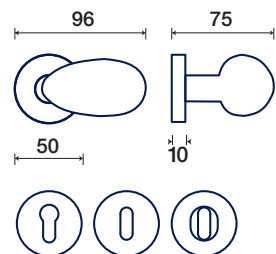

DK dry-keep

796/50 I