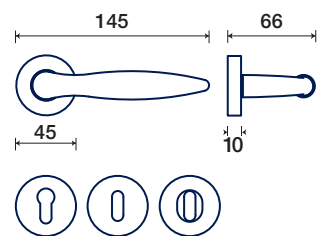

45 rosetta / rosette

50 I rosetta / rosette

DK dry-keep

placca / plaques

400/45

rosette - bocchette 10 mm
rosettes - escutcheon

400/50 I

rosette - bocchette 10 mm
rosettes - escutcheon