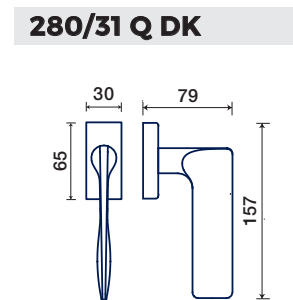

STRAIGHT

FINITURE DISPONIBILI / FINISHES AVAILABLE

rosette - bocchette 10 mm
rosettes - escutcheon

ACCIAIO / STAINLESS STEEL

STRAIGHT Q

FINITURE DISPONIBILI / FINISHES AVAILABLE

rosette - bocchette 10 mm
rosettes - escutcheon

ACCIAIO / STAINLESS STEEL