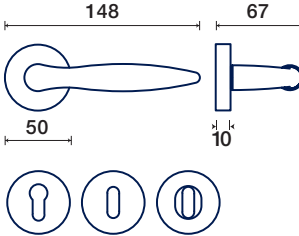

45 rosetta / rosette

50 I rosetta / rosette

DK dry-keep

placca / plaques

400/45

rosette - bocchette 10 mm
rosettes - escutcheon

400/50 I

rosette - bocchette 10 mm
rosettes - escutcheon