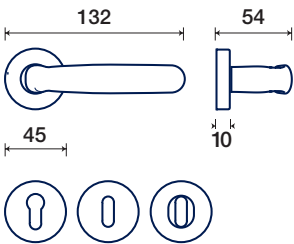

rosette - bocchette 10 mm
rosettes - escutcheon

DK dry-keep

200/32 S DK

maniglione / pull handle

vedi pag. 152
see page

ZAMA / ZAMAK

*PVD FINITURE GARANTITE / GUARANTEED FINISHES

VENERE