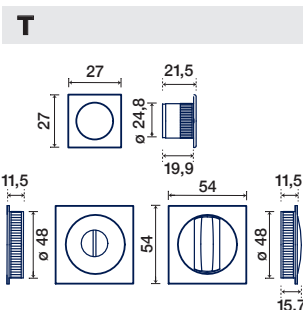

Q COPPIA NICCHIE QUADRATE CON O SENZA FORO

**SENZA SERRATURA,
SENZA MANIGLIETTA
DI TRASCINAMENTO**
SLIDING DOOR HANDLE
BLIND OR KEY HOLE
WITHOUT LOCK AND
FINGER PULL

QB COPPIA NICCHIE CON MEZZALUNA

**QUADRATE
CON MEZZALUNA**
SQUARE SLIDING DOOR
HANDLE WITH HALF
MOON

FINITURE DISPONIBILI / FINISHES AVAILABLE

- OTTONE LUCIDO VERNIC.
  POLISHED BRASS
- CROMO LUCIDO
  POLISHED CHROME
- NERO OPACO
  MATT BLACK
- CROMO SATINATO
  SATIN CHROME

T KIT N°9 QUADRATO A SCOMPARSA TOTALE

**CON SERRATURA
ENTRATA 50 MM
E MANIGLIETTA DI
TRASCINAMENTO**
SLIDING DOOR HANDLE
WITH LOCK 50 MM BKS
AND FINGER PULL

V MANIGLIETTA QUADRATA DI TRASCINAMENTO

SQUARE FINGER PULL

FINITURE DISPONIBILI / FINISHES AVAILABLE

- OTTONE LUCIDO VERNIC.
  POLISHED BRASS
- *LONDON NIGHT LUCIDO
  *LONDON NIGHT POLISH.
- NICKEL SATINATO
  SATIN NICKEL
- *ANTRACITE
- OTTONE SATINATO VERN.
  SATIN BRASS
- *LONDON NIGHT SATINATO
  *LONDON NIGHT SATIN
- BIANCO
  WHITE
- ANTICO OPACO
  MATT ANTIQUE BRASS
- CROMO LUCIDO
  POLISHED CHROME
- *RED COPPER LUCIDO
  *RED COPPER POLISHED
- NERO OPACO
  MATT BLACK
- CROMO SATINATO
  SATIN CHROME
- *RED COPPER SATINATO
  *RED COPPER SATIN
- BRONZO TREND
  BRONZE TREND

*PVD FINITURE GARANTITE / GUARANTEED FINISHES

FINITURE DISPONIBILI / FINISHES AVAILABLE

- OTTONE LUCIDO VERNIC.
  POLISHED BRASS
- *LONDON NIGHT LUCIDO
  *LONDON NIGHT POLISH.
- NICKEL SATINATO
  SATIN NICKEL
- *ANTRACITE
- OTTONE SATINATO VERN.
  SATIN BRASS
- *LONDON NIGHT SATINATO
  *LONDON NIGHT SATIN
- BIANCO
  WHITE
- ANTICO OPACO
  MATT ANTIQUE BRASS
- CROMO LUCIDO
  POLISHED CHROME
- *RED COPPER LUCIDO
  *RED COPPER POLISHED
- NERO OPACO
  MATT BLACK
- CROMO SATINATO
  SATIN CHROME
- *RED COPPER SATINATO
  *RED COPPER SATIN
- BRONZO TREND
  BRONZE TREND

*PVD FINITURE GARANTITE / GUARANTEED FINISHES