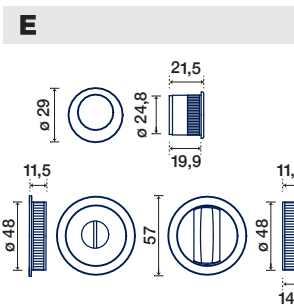

CON SERRATURA ENTRATA 50 MM E MANIGLIETTA DI TRASCINAMENTO
SLIDING DOOR HANDLE WITH LOCK 50 MM BKS AND FINGER PULL