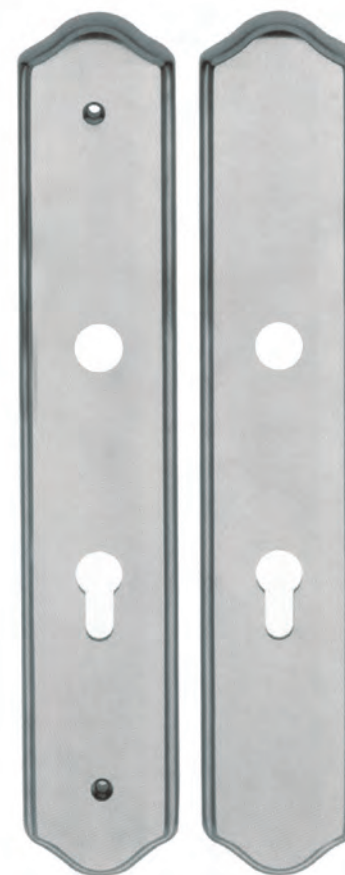

LP

PLACCHE PER PORTE D'INGRESSO
DISPONIBILE PER TUTTE LE MANIGLIE
PLATE FURNITURE AVAILABLE FOR ENTRANCE DOORS FOR ALL HANDLE DESIGNS

FINITURE DISPONIBILI / FINISHES AVAILABLE

- *INOXBRASS
- OTTONE LUCIDO VERNIC. POLISHED BRASS
- *INOXCHROME
- CROMO SATINATO SATIN CHROME

OTTONE / BRASS

*PVD FINITURE GARANTITE / GUARANTEED FINISHES

LE

PLACCHE PER PORTE D'INGRESSO
DISPONIBILE PER TUTTE LE MANIGLIE
PLATE FURNITURE AVAILABLE FOR ENTRANCE DOORS FOR ALL HANDLE DESIGNS

FINITURE DISPONIBILI / FINISHES AVAILABLE

- *INOXBRASS
- OTTONE LUCIDO VERNIC. POLISHED BRASS
- *INOXCHROME
- CROMO SATINATO SATIN CHROME

OTTONE / BRASS

*PVD FINITURE GARANTITE / GUARANTEED FINISHES