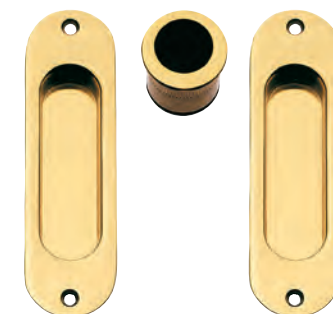

**CON SERRATURA
ENTRATA 50 MM
E MANIGLIETTA DI
TRASCINAMENTO**
SLIDING DOOR HANDLE
WITH FLEXIBLE KEY,
LOCK 50 MM BKS
AND FINGER PULL

I KIT N° 4 SENZA FORO CHIAVE

**SENZA SERRATURA,
CON MANIGLIETTA DI
TRASCINAMENTO**
BLIND SLIDING DOOR
HANDLE, WITH FINGER
PULL