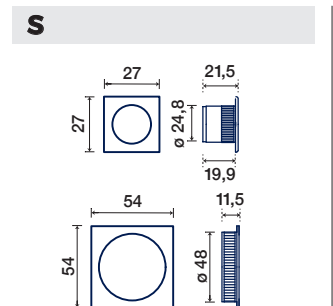

SENZA SERRATURA,
CON MANIGLIETTA DI
TRASCINAMENTO
BLIND SLIDING DOOR
HANDLE WITHOUT LOCK,
WITH FINGER PULL