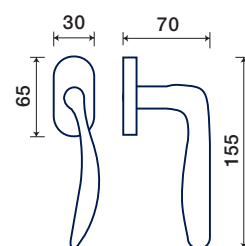

300/32 DK

rosette - bocchette 10 mm
rosettes - escutcheon

OTTONE / BRASS

*PVD FINITURE GARANTITE / GUARANTEED FINISHES