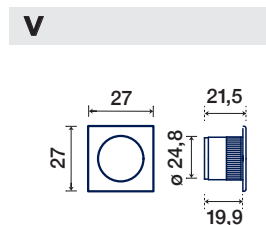

T KIT N°9 QUADRATO A SCOMPARSA TOTALE

**CON SERRATURA
ENTRATA 50 MM
E MANIGLIETTA DI
TRASCINAMENTO**
SLIDING DOOR HANDLE
WITH LOCK 50 MM BKS
AND FINGER PULL

V MANIGLIETTA QUADRATA DI TRASCINAMENTO

SQUARE FINGER PULL