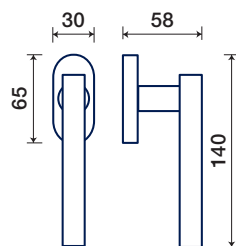

R rosetta / rosette

**CROMO LUCIDO
POLISHED CHROME**

**CROMO SATINATO
SATIN CHROME**

**CROMO SATINATO / LUCIDO
SATIN / POLISHED CHROME**

745/50 R

rosette - bocchette 10 mm
rosettes - escutcheon

745/32 DK

maniglione / pull handle