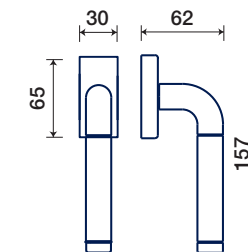

rosette - bocchette 10 mm
rosettes - escutcheon

5750/31 Q DK