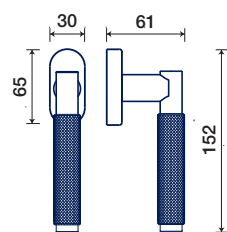

FORM

R rosetta / rosette

1290/50 R

rosette - bocchette 10 mm
rosettes - escutcheon

DK dry-keep

1290/32 DK

maniglione / pull handle

vedi pag. 157
see page