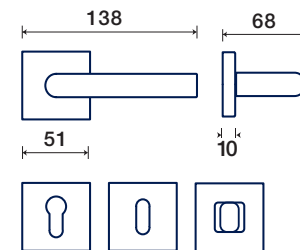

5200/K 52

rosette - bocchette 10 mm
rosettes - escutcheon

ACCIAIO / STAINLESS STEEL

LOFT Q

FINITURE DISPONIBILI / FINISHES AVAILABLE

Q rosetta / rosette

ACCIAIO SATINATO
SATIN STAINLESS STEEL

5200/51 Q