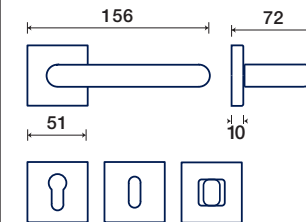

ALESSIA

FRASCIO
design

FINITURE DISPONIBILI / FINISHES AVAILABLE

K rosetta / rosette

DK dry-keep

K rosetta / rosette

ACCIAIO SATINATO
SATIN STAINLESS STEEL

5000/K 52

5000/32 DK

rosette - bocchette 10 mm
rosettes - escutcheon

ACCIAIO / STAINLESS STEEL

ALESSIA Q

FRASCIO
design

FINITURE DISPONIBILI / FINISHES AVAILABLE

Q rosetta / rosette

DK dry-keep

Q rosetta / rosette

ACCIAIO SATINATO
SATIN STAINLESS STEEL

5000/51 Q

5000/31 Q DK

rosette - bocchette 10 mm
rosettes - escutcheon

ACCIAIO / STAINLESS STEEL