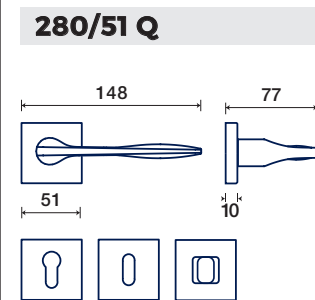

FINITURE DISPONIBILI / FINISHES AVAILABLE

rosette - bocchette 10 mm
 rosettes - escutcheon

ACCIAIO / STAINLESS STEEL

STRAIGHT Q

ADRIAN e JEREMY WRIGHT
design

FINITURE DISPONIBILI / FINISHES AVAILABLE

rosette - bocchette 10 mm
 rosettes - escutcheon