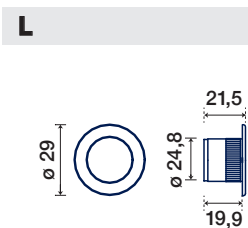

L MANIGLIETTA TONDA DI TRASCINAMENTO

ROUND FINGER PULL

FINITURE DISPONIBILI / FINISHES AVAILABLE

- OTTONE LUCIDO VERNIC.
  POLISHED BRASS
- *LONDON NIGHT LUCIDO
  *LONDON NIGHT POLISH.
- NICKEL SATINATO
  SATIN NICKEL
- ANTICATO
- OTTONE SATINATO VERN.
  SATIN BRASS
- *LONDON NIGHT SATINATO
  *LONDON NIGHT SATIN
- NERO OPACO
  MATT BLACK
- ANTICO OPACO
  MATT ANTIQUE BRASS
- CROMO LUCIDO
  POLISHED CHROME
- *RED COPPER LUCIDO
  *RED COPPER POLISHED
- BRONZO
  BRONZE
- BLACK IRON
- CROMO SATINATO
  SATIN CHROME
- *RED COPPER SATINATO
  *RED COPPER SATIN
- BRONZO TREND
  BRONZE TREND
- *ANTRACITE
- BIANCO
  WHITE

*PVD FINITURE GARANTITE / GUARANTEED FINISHES

FINITURE DISPONIBILI / FINISHES AVAILABLE

- OTTONE LUCIDO VERNIC.
  POLISHED BRASS
- *LONDON NIGHT LUCIDO
  *LONDON NIGHT POLISH.
- NICKEL SATINATO
  SATIN NICKEL
- ANTICATO
- OTTONE SATINATO VERN.
  SATIN BRASS
- *LONDON NIGHT SATINATO
  *LONDON NIGHT SATIN
- NERO OPACO
  MATT BLACK
- ANTICO OPACO
  MATT ANTIQUE BRASS
- CROMO LUCIDO
  POLISHED CHROME
- *RED COPPER LUCIDO
  *RED COPPER POLISHED
- BRONZO
  BRONZE
- BLACK IRON
- CROMO SATINATO
  SATIN CHROME
- *RED COPPER SATINATO
  *RED COPPER SATIN
- BRONZO TREND
  BRONZE TREND
- *ANTRACITE
- BIANCO
  WHITE

*PVD FINITURE GARANTITE / GUARANTEED FINISHES