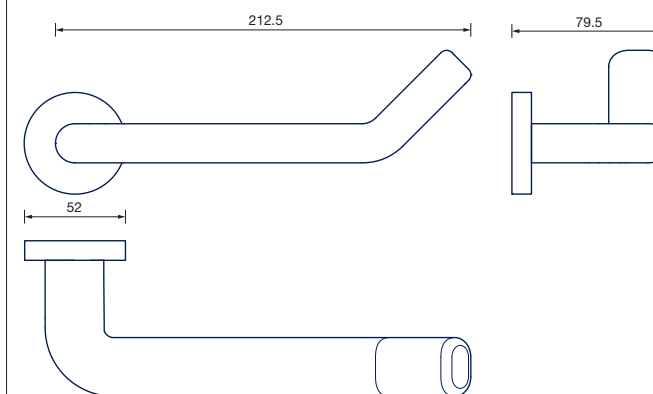

1250/K 52

ACCIAIO / STAINLESS STEEL

FINITURE DISPONIBILI / FINISHES AVAILABLE

K 52 rosetta / rosette

ACCIAIO SATINATO
SATIN STAINLESS STEEL

NERO OPACO
MATT BLACK