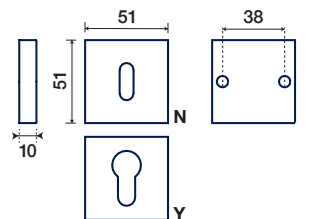

51 Q

FINITURE DISPONIBILI / FINISHES AVAILABLE

- ACCIAIO LUCIDO
  POLISHED STAINLESS STEEL
- ACCIAIO SATINATO
  SATIN STAINLESS STEEL
- NERO OPACO
  MATT BLACK
- CROMO LUCIDO
  POLISHED CHROME
- CROMO SATINATO
  SATIN CHROME