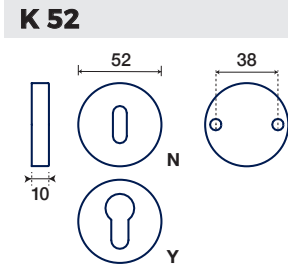

FINITURE DISPONIBILI / FINISHES AVAILABLE

- ACCIAIO LUCIDO
  POLISHED STAINLESS STEEL
- NERO OPACO
  MATT BLACK
- ACCIAIO SATINATO
  SATIN STAINLESS STEEL