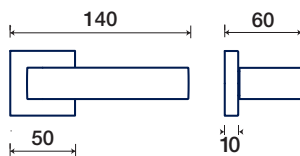

Q rosetta / rosette

620/50 Q

rosette - bocchette 10 mm
rosettes - escutcheon

QT rosetta / rosette

620/50 QT

rosette - bocchette 5 mm
rosettes - escutcheon

DK dry-keep

620/32 Q DK