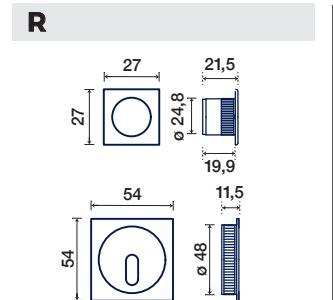

R KIT QUADRATO CON FORO CHIAVE

CON CHIAVE SNODATA,
CON SERRATURA
ENTRATA 50 MM
E MANIGLIETTA DI
TRASCINAMENTO
SLIDING DOOR HANDLE
WITH FLEXIBLE KEY,
LOCK 50 MM BKS
AND FINGER PULL

S KIT N°8 QUADRATO CIECO