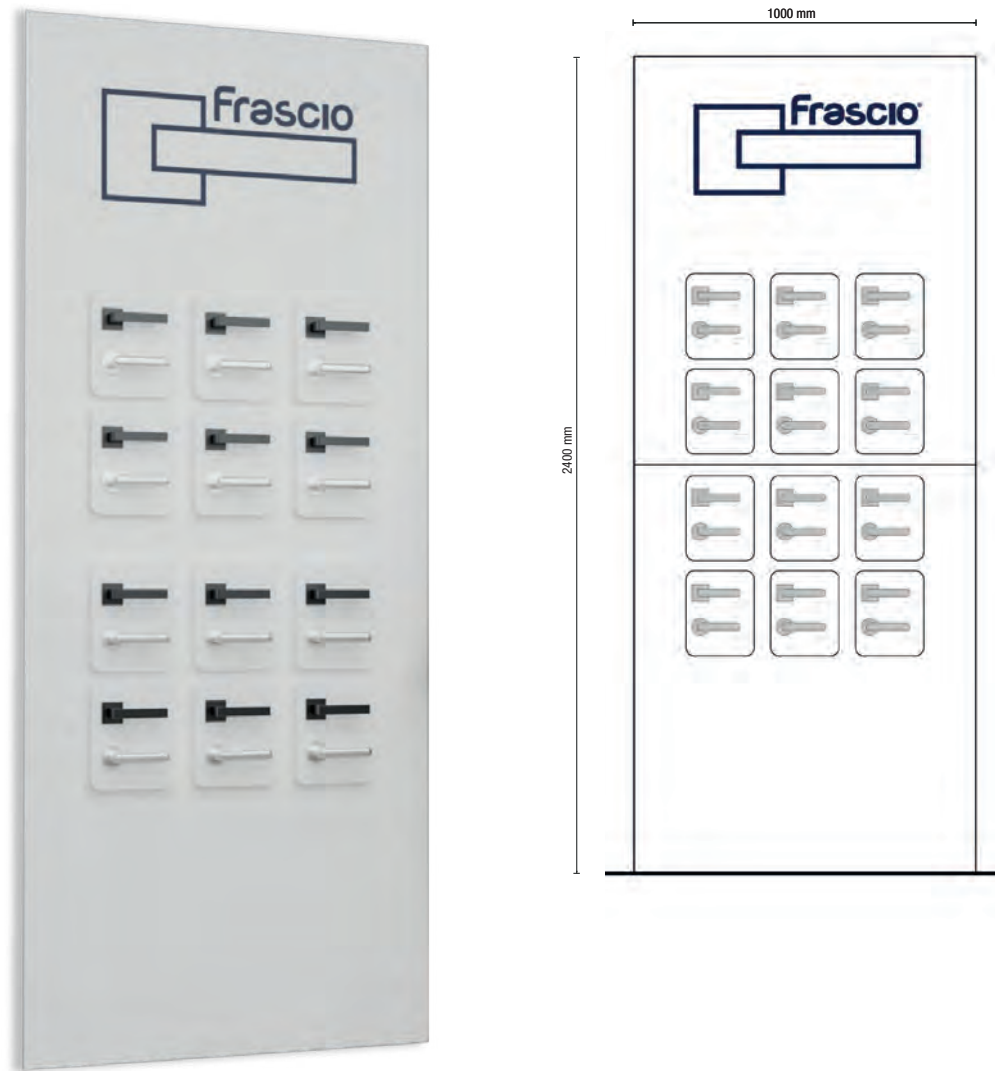

ESPOSITORI/DISPLAYS

ESPOSITORE DA PARETE A TERRA
WALL-MOUNTED FLOOR DISPLAY