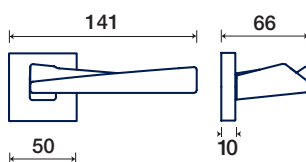

Q rosetta / rosette

720/50 Q

rosette - bocchette 10 mm
rosettes - escutcheon

QT rosetta / rosette

720/50 QT

rosette - bocchette 5 mm
rosettes - escutcheon

DK dry-keep

720/32 Q DK