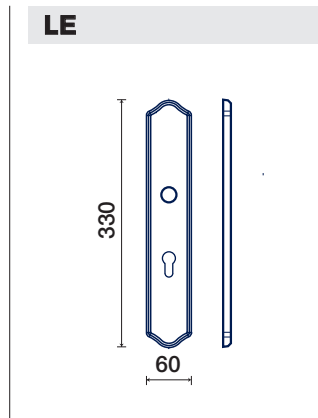

PLACCHE PER PORTE D'INGRESSO
DISPONIBILE PER TUTTE LE MANIGLIE
PLATE FURNITURE AVAILABLE FOR ENTRANCE DOORS FOR ALL HANDLE DESIGNS