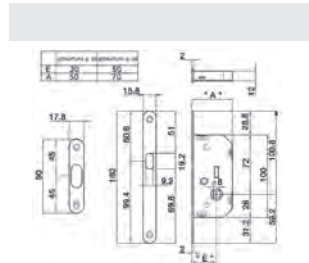

**CON QUADRO
ENTRATA 50 MM
FRONTALE 16 MM**
SLIDING DOOR LOCK
WITH SQUARE HOLE,
50 MM BKS, 16 MM
FACEPLATE

FINITURE DISPONIBILI / FINISHES AVAILABLE

OTTONE LUCIDO VERNIC. POLISHED BRASS	BIANCO WHITE
CROMO LUCIDO POLISHED CHROME	NERO OPACO MATT BLACK
CROMO SATINATO SATIN CHROME	BRONZO BRONZE