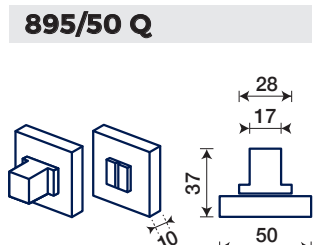

FINITURE DISPONIBILI / FINISHES AVAILABLE

- CROMO LUCIDO
  POLISHED CHROME
- BIANCO
  WHITE
- CROMO SATINATO
  SATIN CHROME
- NERO OPACO
  MATT BLACK
- NICKEL SATINATO
  SATIN NICKEL
- BRONZO TREND
  BRONZE TREND
- *LONDON NIGHT LUCIDO
  *LONDON NIGHT POLISH.
- *LONDON NIGHT SATINATO
  *LONDON NIGHT SATIN
- OTTONE SATINATO VERN.
  SATIN BRASS
- *RED COPPER LUCIDO
  *RED COPPER POLISHED
- *RED COPPER SATINATO
  *RED COPPER SATIN
- ANTICO OPACO
  MATT ANTIQUE BRASS

*PVD FINITURE GARANTITE / GUARANTEED FINISHES