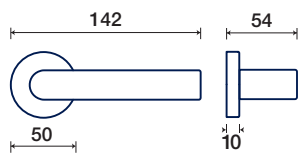

930/50 I

rosette - bocchette 10 mm
rosettes - escutcheon

ZAMA / ZAMAK

930/32 DK

FINITURE DISPONIBILI / FINISHES AVAILABLE

Q rosetta / rosette

DK dry-keep

Q rosetta / rosette