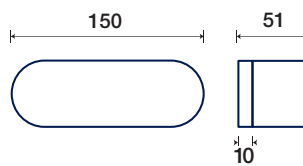

1560/50 I

rosette - bocchette 10 mm
rosettes - escutcheon

ZAMA / ZAMAK