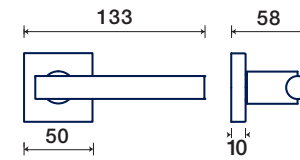

MODULO

FINITURE DISPONIBILI / FINISHES AVAILABLE

R rosetta / rosette

DK dry-keep

R rosetta / rosette

**CROMO LUCIDO
POLISHED CHROME**

**CROMO SATINATO
SATIN CHROME**

**CROMO SATINATO / LUCIDO
SATIN / POLISHED CHROME**

745/50 R

rosette - bocchette 10 mm
rosettes - escutcheon

745/32 DK

maniglione / pull handle

vedi pag. 150
see page

OTTONE / BRASS

MODULO Q

FINITURE DISPONIBILI / FINISHES AVAILABLE

Q rosetta / rosette

DK dry-keep

Q rosetta / rosette

**CROMO LUCIDO
POLISHED CHROME**

**CROMO SATINATO
SATIN CHROME**

**CROMO SATINATO / LUCIDO
SATIN / POLISHED CHROME**

745/50 Q

rosette - bocchette 10 mm
rosettes - escutcheon

745/32 Q DK

OTTONE / BRASS