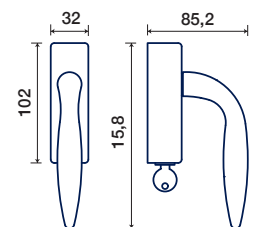

MECCANISMO CON CILINDRO E CHIAVE
MECHANISM WITH CYLINDER AND KEY

400/DK