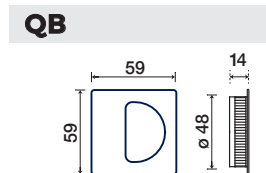

QB COPPIA NICCHIE CON MEZZALUNA

**QUADRATE
CON MEZZALUNA**
SQUARE SLIDING DOOR
HANDLE WITH HALF
MOON

FINITURE DISPONIBILI / FINISHES AVAILABLE

- OTTONE LUCIDO VERNIC.
POLISHED BRASS
- CROMO LUCIDO
POLISHED CHROME
- NERO OPACO
MATT BLACK
- CROMO SATINATO
SATIN CHROME