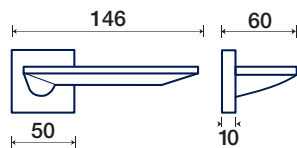

Q rosetta / rosette

QT rosetta / rosette

DK dry-keep

1500/50 Q

rosette - bocchette 10 mm
rosettes - escutcheon

1500/50 QT

rosette - bocchette 5 mm
rosettes - escutcheon

1500/32 Q DK