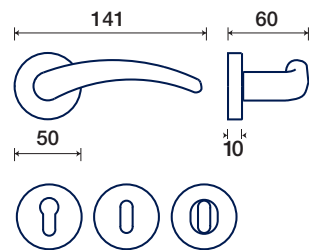

EURO

FINITURE DISPONIBILI / FINISHES AVAILABLE

I rosetta / rosette

*INOXBRASS

OTTONE LUCIDO VERNICIATO
POLISHED BRASS

CROMO SATINATO
SATIN CHROME

ANTICO OPACO
MATT ANTIQUE BRASS

I rosetta / rosette

403/50 I

rosette - bocchette 10 mm
rosettes - escutcheon

DK dry-keep

403/32 DK

placca / plaques

403/P 23

OTTONE / BRASS

*PVD FINITURE GARANTITE / GUARANTEED FINISHES