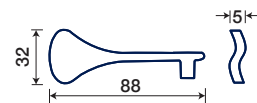

FINITURE DISPONIBILI / FINISHES AVAILABLE

- *INOXBRASS
- CROMO LUCIDO POLISHED CHROME
- OTTONE LUCIDO VERNIC. POLISHED BRASS
- CROMO SATINATO SATIN CHROME

*PVD FINITURE GARANTITE / GUARANTEED FINISHES