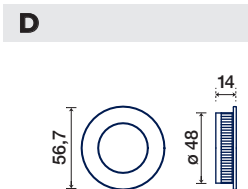

SENZA FORO CHIAVE E SENZA SERRATURA
BLIND SLIDING DOOR HANDLE WITHOUT LOCK