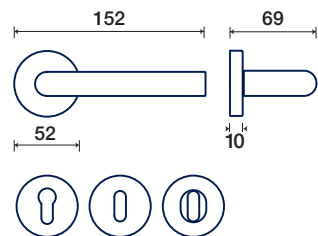

LUCIA

LUCIA Q

FINITURE DISPONIBILI / FINISHES AVAILABLE

K rosetta / rosette

DK dry-keep

K rosetta / rosette

ACCIAIO SATINATO
SATIN STAINLESS STEEL

NERO OPACO
MATT BLACK

5100/K 52

5100/32 DK

rosette - bocchette 10 mm
rosettes - escutcheon

ACCIAIO / STAINLESS STEEL

FINITURE DISPONIBILI / FINISHES AVAILABLE

Q rosetta / rosette

DK dry-keep

Q rosetta / rosette

ACCIAIO SATINATO
SATIN STAINLESS STEEL

NERO OPACO
MATT BLACK

5100/51 Q

5100/31 Q DK

rosette - bocchette 10 mm
rosettes - escutcheon

ACCIAIO / STAINLESS STEEL