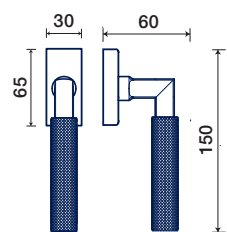

1280/31 Q DK

rosette - bocchette 10 mm
rosettes - escutcheon

ZAMA / ZAMAK