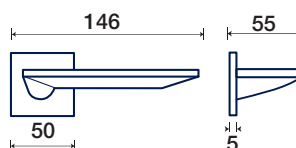

Q rosetta / rosette

QT rosetta / rosette

DK dry-keep

1500/50 Q

rosette - bocchette 10 mm
rosettes - escutcheon

1500/50 QT

rosette - bocchette 5 mm
rosettes - escutcheon

1500/32 Q DK