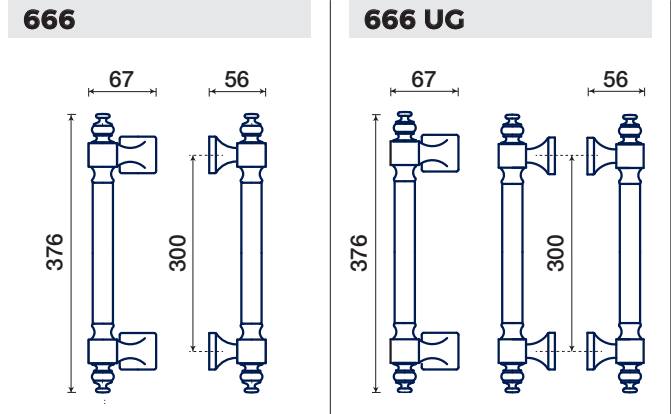

OTTONE / BRASS

APOLLO

CLASSIC LINE

MANIGLIONI / PULL HANDLES

maniglie - vedi pag. 138
handles - see page

FINITURE DISPONIBILI / FINISHES AVAILABLE

-  OTTONE LUCIDO VERNIC. POLISHED BRASS
-  BLACK IRON
-  ANTICATO