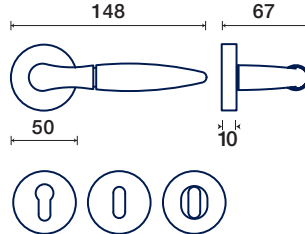

rosette - bocchette 10 mm
rosettes - escutcheon

401/50 I