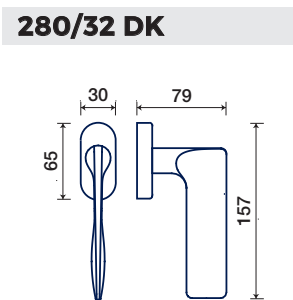

STRAIGHT

FINITURE DISPONIBILI / FINISHES AVAILABLE

rosette - bocchette 10 mm
rosettes - escutcheon

ACCIAIO / STAINLESS STEEL

STRAIGHT Q

FINITURE DISPONIBILI / FINISHES AVAILABLE

rosette - bocchette 10 mm
rosettes - escutcheon

ACCIAIO / STAINLESS STEEL