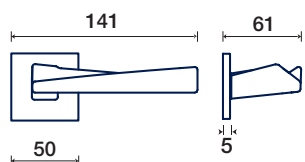

Q rosetta / rosette

720/50 Q

rosette - bocchette 10 mm
rosettes - escutcheon

QT rosetta / rosette

720/50 QT

rosette - bocchette 5 mm
rosettes - escutcheon

DK dry-keep

720/32 Q DK