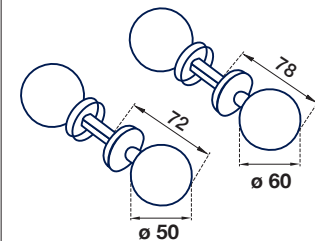

788 COPPIA

COPPIA POMOLI CON ROSETTA E BOCCHETTA
SET KNOBS WITH ROSE AND ESCUTCHEON

- 788 - 60/50 I** ϕ 60 mm
- 788 - 50/50 I** ϕ 50 mm

FINITURE DISPONIBILI / FINISHES AVAILABLE

- *INOXBRASS
- CROMO LUCIDO POLISHED CHROME
- OTTONE LUCIDO VERNIC. POLISHED BRASS
- CROMO SATINATO SATIN CHROME