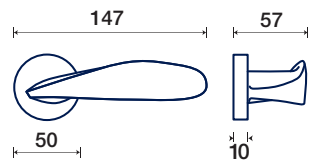

RT rosetta / rosette

*ANTRACITE

I rosetta / rosette

RT rosetta / rosette

DK dry-keep

1520/50 I

rosette - bocchette 10 mm
rosettes - escutcheon

1520/50 RT