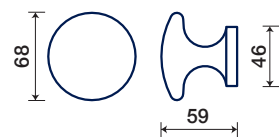

POMOLO FISSO
SINGLE FIXED KNOBS

760

FINITURE DISPONIBILI / FINISHES AVAILABLE

- ***INOXBRASS**
- **CROMO LUCIDO**
  POLISHED CHROME
- **CROMO SATINATO**
  SATIN CHROME