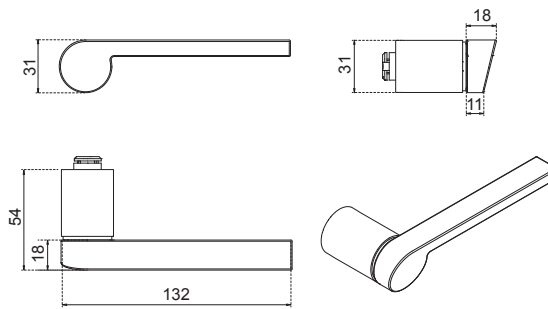

1440

FINITURE DISPONIBILI / FINISHES AVAILABLE

ALLUMINIO / ALUMINIUM