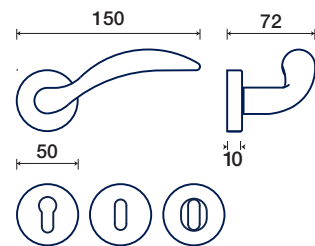

LAGUNA

FINITURE DISPONIBILI / FINISHES AVAILABLE

I rosetta / rosette

*INOXBRASS

OTTONE LUCIDO VERNICIATO
POLISHED BRASS

CROMO SATINATO
SATIN CHROME

ANTICO OPACO
MATT ANTIQUE BRASS

I rosetta / rosette

DK dry-keep

300/50 I

300/32 DK

rosette - bocchette 10 mm
rosettes - escutcheon

OTTONE / BRASS

*PVD FINITURE GARANTITE / GUARANTEED FINISHES