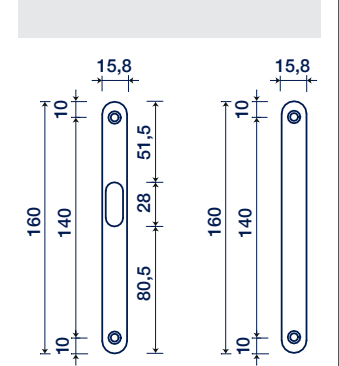

CON O SENZA FORO
FRONT GACCIA WITH OR
WITHOUT HOLE