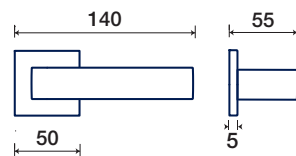

Q rosetta / rosette

620/50 Q

rosette - bocchette 10 mm
rosettes - escutcheon

QT rosetta / rosette

620/50 QT

rosette - bocchette 5 mm
rosettes - escutcheon

DK dry-keep

620/32 Q DK