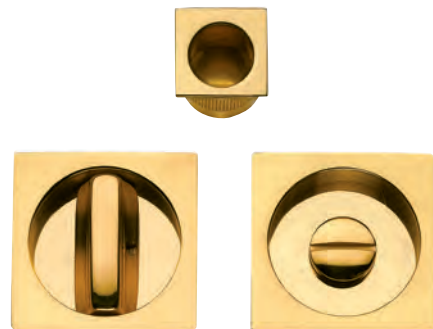

T KIT N°9 QUADRATO A SCOMPARSA TOTALE

**CON SERRATURA
ENTRATA 50 MM
E MANIGLIETTA DI
TRASCINAMENTO**
SLIDING DOOR HANDLE
WITH LOCK 50 MM BKS
AND FINGER PULL