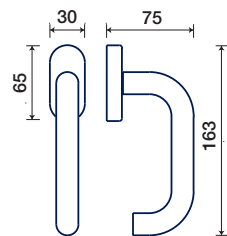

5000/32 DK

rosette - bocchette 10 mm
rosettes - escutcheon

ACCIAIO / STAINLESS STEEL