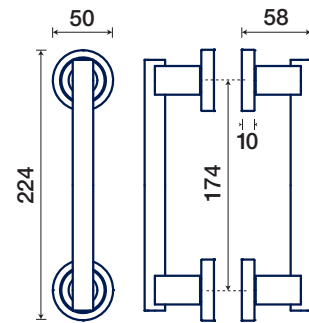

792/50 R UG

maniglie - vedi pag. 130
handles - see page

FINITURE DISPONIBILI / FINISHES AVAILABLE

- CROMO LUCIDO
  POLISHED CHROME
- CROMO SATINATO
  SATIN CHROME
- CROMO SATINATO / CROMO LUCIDO
  SATIN POLISHED CHROME / POLISHED CHROME

OTTONE / BRASS

Frascio®