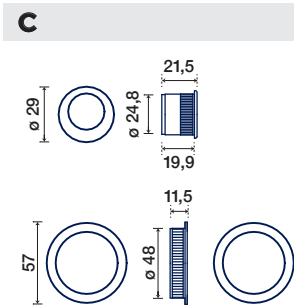

SENZA SERRATURA, CON MANIGLIETTA DI TRASCINAMENTO
BLIND SLIDING DOOR HANDLE WITHOUT LOCK, WITH FINGER PULL