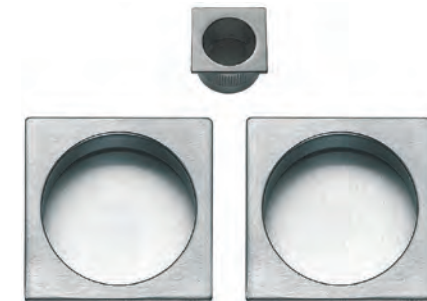

S KIT N°8 QUADRATO CIECO