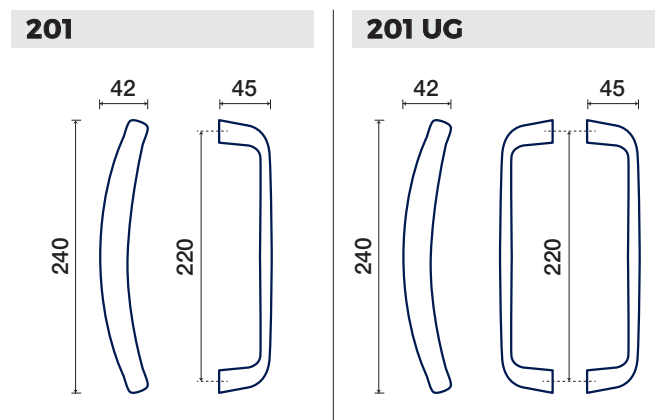

MANIGLIONI / PULL HANDLES

maniglie - vedi pag. 118
handles - see page

FINITURE DISPONIBILI / FINISHES AVAILABLE

- *INOXBRASS
- CROMO LUCIDO
  POLISHED CHROME
- CROMO SATINATO
  SATIN CHROME