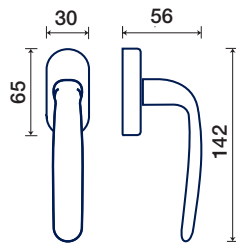

rosette - bocchette 10 mm
rosettes - escutcheon

DK dry-keep

200/32 S DK

maniglione / pull handle

vedi pag. 152
see page

ZAMA / ZAMAK

*PVD FINITURE GARANTITE / GUARANTEED FINISHES

VENERE