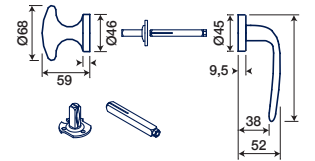

FINITURE DISPONIBILI / FINISHES AVAILABLE

- *INOXBRASS
- CROMO LUCIDO POLISHED CHROME
- CROMO SATINATO SATIN CHROME

*PVD FINITURE GARANTITE / GUARANTEED FINISHES