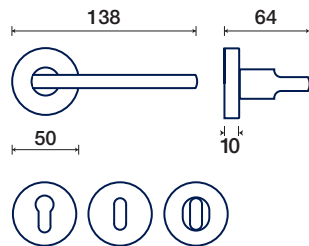

METRO

I rosetta / rosette

270/50 I

rosette - bocchette 10 mm
rosettes - escutcheon

DK dry-keep

270/32 DK

ZAMA / ZAMAK

FINITURE DISPONIBILI / FINISHES AVAILABLE

I rosetta / rosette

CROMO SATINATO
SATIN CHROME

NICKEL SATINATO
SATIN NICKEL

NERO OPACO
MATT BLACK

OTTONE SATINATO VERNICIATO
SATIN BRASS

BRONZO TREND
BRONZE TREND