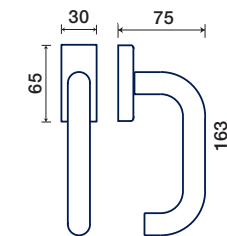

5000/31 Q DK

rosette - bocchette 10 mm
rosettes - escutcheon

ACCIAIO / STAINLESS STEEL