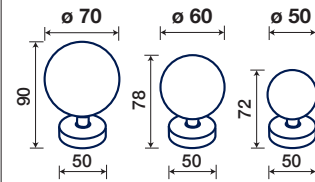

POMOLO FISSO
SINGLE FIXED KNOBS

- **788 - 70/50 I** ϕ 70 mm
- **788 - 60/50 I** ϕ 60 mm
- **788 - 50/50 I** ϕ 50 mm

FINITURE DISPONIBILI / FINISHES AVAILABLE

- *INOXBRASS
- CROMO LUCIDO POLISHED CHROME
- OTTONE LUCIDO VERNIC. POLISHED BRASS
- CROMO SATINATO SATIN CHROME