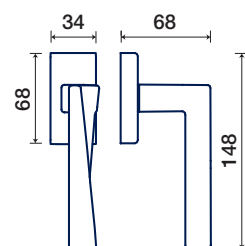

Q rosetta / rosette

720/50 Q

rosette - bocchette 10 mm
rosettes - escutcheon

QT rosetta / rosette

720/50 QT

rosette - bocchette 5 mm
rosettes - escutcheon

DK dry-keep

720/32 Q DK