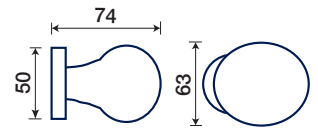

POMOLO FISSO
SINGLE FIXED KNOBS

- **507/50 I**

FINITURE DISPONIBILI / FINISHES AVAILABLE

- *INOXBRASS
- CROMO LUCIDO POLISHED CHROME
- *INOXCHROME
- CROMO SATINATO SATIN CHROME
- OTTONE LUCIDO VERNIC. POLISHED BRASS
- NICKEL SATINATO SATIN NICKEL
- OTTONE SATINATO VERN. SATIN BRASS
- NERO OPACO MATT BLACK
- BLACK IRON
- ANTICATO
- ANTICO OPACO MATT ANTIQUE BRASS
- *LONDON NIGHT LUCIDO *LONDON NIGHT POLISH.
- *LONDON NIGHT SATINATO *LONDON NIGHT SATIN
- *RED COPPER LUCIDO *RED COPPER POLISHED
- *RED COPPER SATINATO *RED COPPER SATIN
- *ANTRACITE