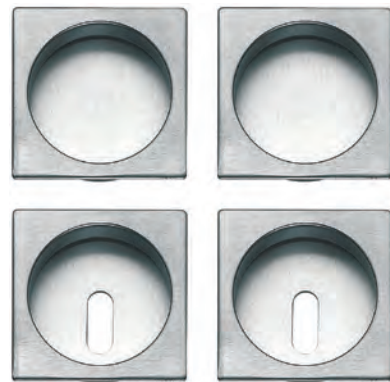

Q COPPIA NICCHIE QUADRATE CON O SENZA FORO