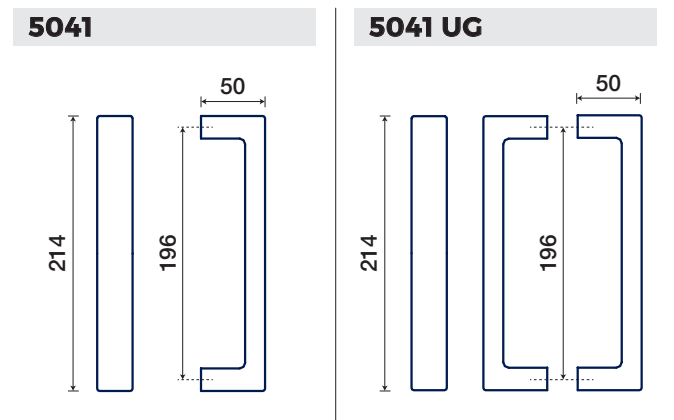

POMOLI / KNOBS

755 163

788 160

507 161

EASY 162

851 162

SIENA

MANIGLIONI / PULL HANDLES