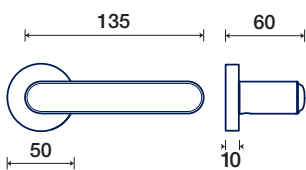

DECIMA

I rosetta / rosette

1320/50 I

DK dry-keep

1320/32 DK

ZAMA / ZAMAK

FINITURE DISPONIBILI / FINISHES AVAILABLE

I rosetta / rosette

CROMO LUCIDO
POLISH CHROME

CROMO SATINATO
SATIN CHROME

OTTONE SATINATO VERNICIATO
SATIN BRASS

NICKEL SATINATO VERNICIATO
SATIN NICKEL

NERO OPACO
MATT BLACK

BRONZO TREND
BRONZE TREND

ANTICO OPACO
MATT ANTIQUE BRASS