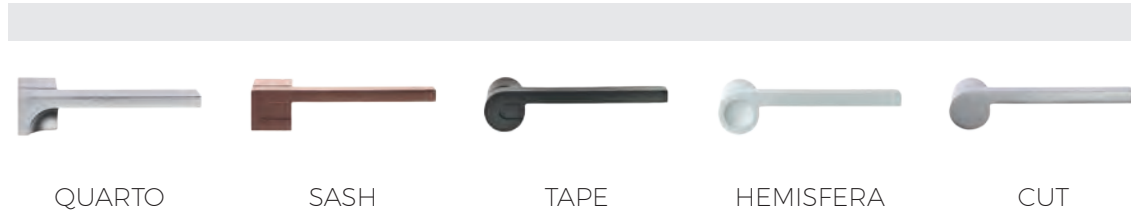

GUIDA ALLA SCELTA HELP ME CHOOSE

MANIGLIE MINIMA COLLECTION