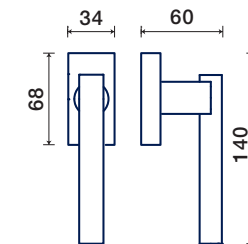

rosette - bocchette 10 mm
rosettes - escutcheon

745/32 Q DK