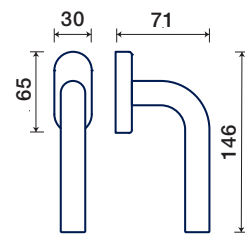

LOFT

FINITURE DISPONIBILI / FINISHES AVAILABLE

K rosetta / rosette

ACCIAIO SATINATO
SATIN STAINLESS STEEL

DK dry-keep

5200/32 DK

K rosetta / rosette

5200/K 52

rosette - bocchette 10 mm
rosettes - escutcheon

ACCIAIO / STAINLESS STEEL

LOFT Q

FINITURE DISPONIBILI / FINISHES AVAILABLE

Q rosetta / rosette

ACCIAIO SATINATO
SATIN STAINLESS STEEL

5200/51 Q

rosette - bocchette 10 mm
rosettes - escutcheon

ACCIAIO / STAINLESS STEEL

DK dry-keep

5200/31 Q DK