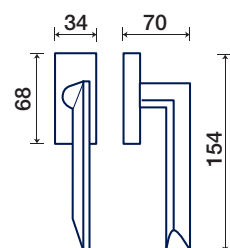

Q rosetta / rosette

QT rosetta / rosette

DK dry-keep

1500/50 Q

rosette - bocchette 10 mm
rosettes - escutcheon

1500/50 QT

rosette - bocchette 5 mm
rosettes - escutcheon

1500/32 Q DK