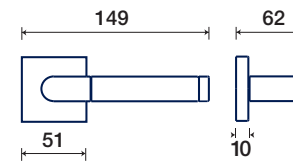

LOFT PLUS

FINITURE DISPONIBILI / FINISHES AVAILABLE

K rosetta / rosette

DK dry-keep

K rosetta / rosette

ACCIAIO BICOLORE
BICOLOUR STAINLESS STEEL

5750/K 52

rosette - bocchette 10 mm
rosettes - escutcheon

5750/32 DK

maniglione / pull handle

vedi pag. 151
see page

ACCIAIO / STAINLESS STEEL

LOFT PLUS Q

FINITURE DISPONIBILI / FINISHES AVAILABLE

Q rosetta / rosette

DK dry-keep

Q rosetta / rosette

ACCIAIO BICOLORE
BICOLOUR STAINLESS STEEL

5750/51 Q

rosette - bocchette 10 mm
rosettes - escutcheon

5750/31 Q DK

ACCIAIO / STAINLESS STEEL