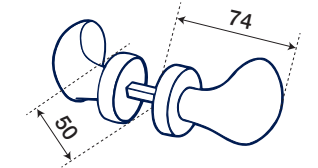

COPPIA POMOLI CON ROSETTA E BOCCHETTA
SET KNOBS WITH ROSE AND ESCUTCHEON

- **507/50 I**