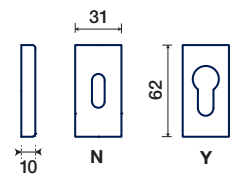

31 Q

FINITURE DISPONIBILI / FINISHES AVAILABLE

ACCIAIO SATINATO SATIN STAINLESS STEEL	NICKEL SATINATO SATIN NICKEL	NERO OPACO MATT BLACK	ANTICO OPACO MATT ANTIQUE BRASS
OTTONE LUCIDO VERNIC. POLISHED BRASS	CROMO LUCIDO POLISHED CHROME	BIANCO WHITE	*ANTRACITE
OTTONE SATINATO VERN. SATIN BRASS	CROMO SATINATO SATIN CHROME		

*PVD FINITURE GARANTITE / GUARANTEED FINISHES