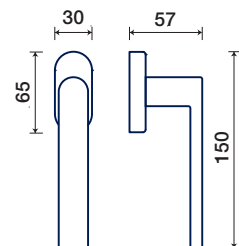

930/50 I

rosette - bocchette 10 mm
rosettes - escutcheon

ZAMA / ZAMAK

930/32 DK

FINITURE DISPONIBILI / FINISHES AVAILABLE

Q rosetta / rosette

DK dry-keep

Q rosetta / rosette