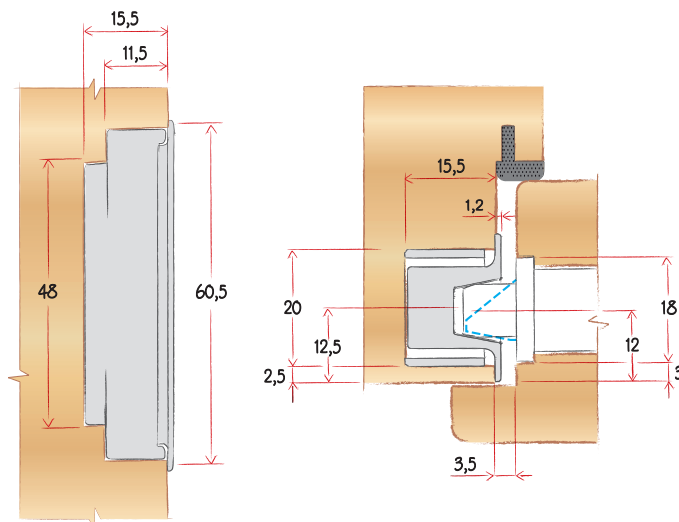

Пример двери с притвором с Mediana Evolution, Polaris 2XT, Revolution XT