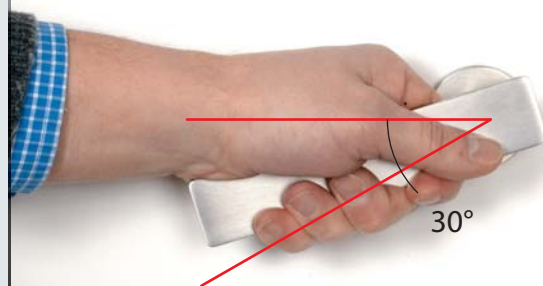

Приятные ощущения... отличные характеристики

Быстрый и уверенный поворот

Размах поворота ручки при открывании/закрывании уменьшился, составляя всего 30°.

Даже когда защелка заблокирована ключом, ручка вращается свободно, исключая случайную поломку замка.

Ключ закрывает одним щелчком

Ключ вращается легко с равномерным усилием, упор-ограничитель срабатывает точно.

Вращая ключ **Mediana Evolution**, испытываешь эти приятные ощущения благодаря механизму, который проектировщики AGB разработали с особенной тщательностью.

Все версии допускают блокировку защелки в задвинутом положении ради удобства упаковки и отгрузки двери.

Мы проделали это 500.000 раз!

Замок **Mediana Evolution** прошел тест на открывание-закрывание (UNI 9173:1988) в объеме более 500.000 циклов при неизменной работоспособности. Помимо этого, отличное качество отделки гарантировано периодическими коррозионными испытаниями в солевом тумане по нормативам DIN 50021.