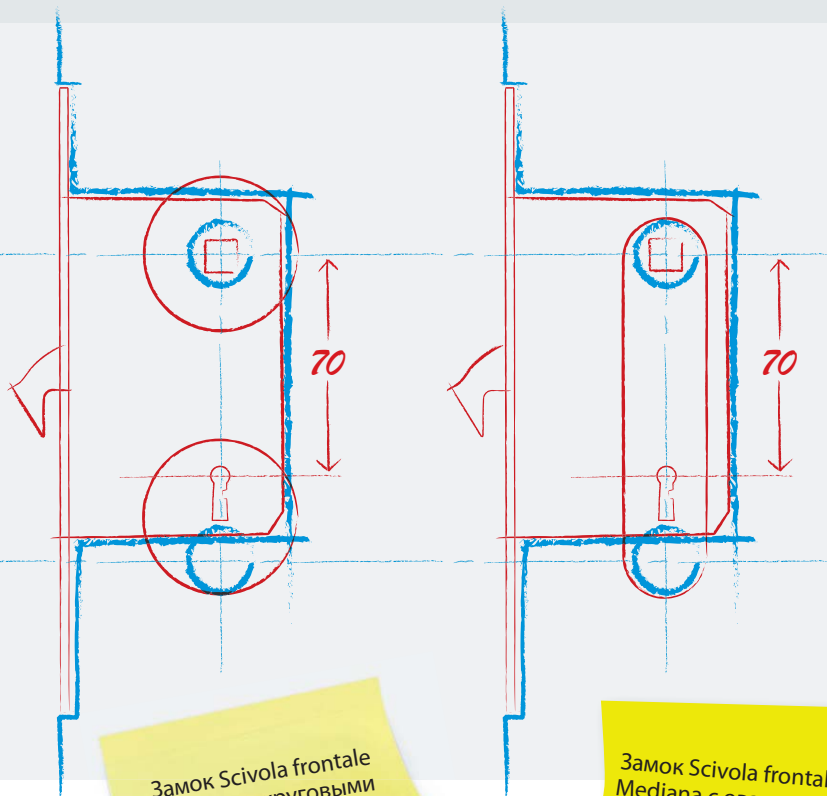

ПРОГРАММА MEDIANA ДЛЯ РАЗДВИЖНЫХ ДВЕРЕЙ

Схема сверления *Mediana Evolution* позволяет трансформировать дверные панели в панели-купе.

Замок Scivola frontale Mediana с круговыми накладками

Замок Scivola frontale Mediana с овальными накладками

Замки *Mediana Evolution* весьма универсальны и предоставляют изготовителям дверей свободу для маневра и интересные возможности для экономии.

Ревёрсивность дверей и коробок.

Специально рассчитанная дверная система с небольшой запорной планкой обеспечивает реверсивность створчатых дверей и косяков, оптимизируя складской запас.