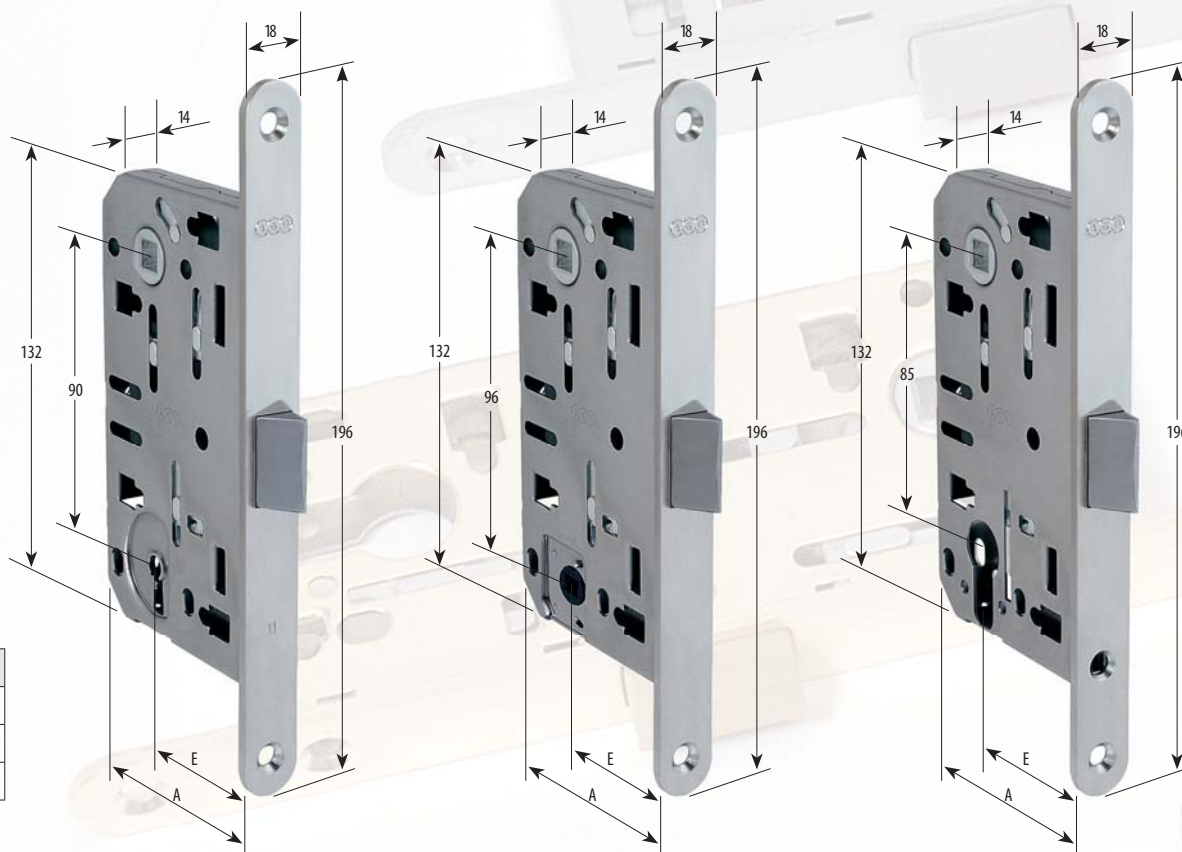

Полная гамма комплексных решений

Замки **Mediana Evolution** предлагаются в самой широкой комбинации вариантов отделки и версий с разными размерами передней планки и отступа: такой ассортимент удовлетворит любые требования изготовителя дверей.

Версия		Плоская передняя планка	Выпуклая передняя планка	Межосевое расстояние	Отступ	Отделка
	Отверстие под ключ	18 mm	16 mm	90 mm	35 mm 50 mm 60 mm	бронзовое покрытие красное латунное покрытие никелировка матовое хромирование
	Отверстие под завертку для санузла	18 mm	16 mm	96 mm	35 mm 50 mm 60 mm	бронзовое покрытие красное латунное покрытие никелировка матовое хромирование
	Отверстие под цилиндр	18 mm	16 mm	85 mm	35 mm 50 mm 60 mm	бронзовое покрытие красное латунное покрытие никелировка матовое хромирование

E	A
35	60,5
50	75,5
60	85,5