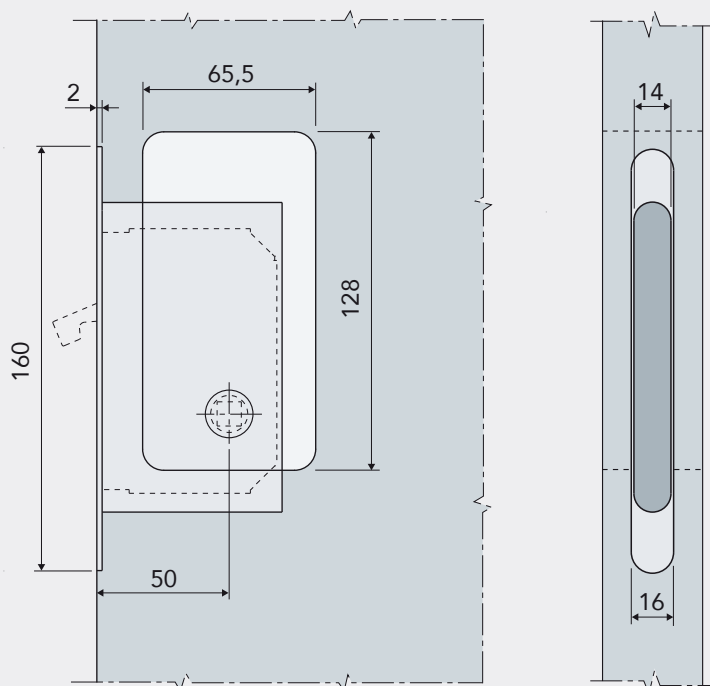

РАЗМЕРЫ ДЛЯ РАЗДВИЖНОЙ ДВЕРИ

Применение **Wave** с замком для раздвижной двери