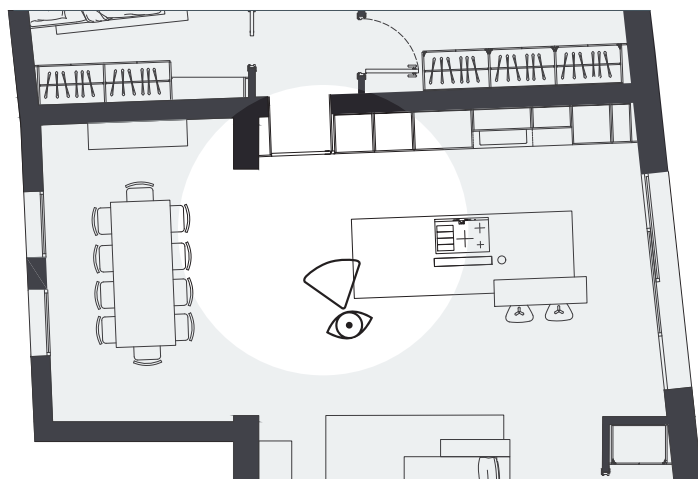

## НИКАКИХ ВЫСТУПОВ: СТЕНА, СТВОРКА И РУЧКА В ОДНОЙ ПЛОСКОСТИ

В коридорах со множеством дверей влияние на дизайн обычной выступающей ручки еще более очевидно.

**Wave** минимальна, она не перегружает и идеально подходит для скрытых дверей.