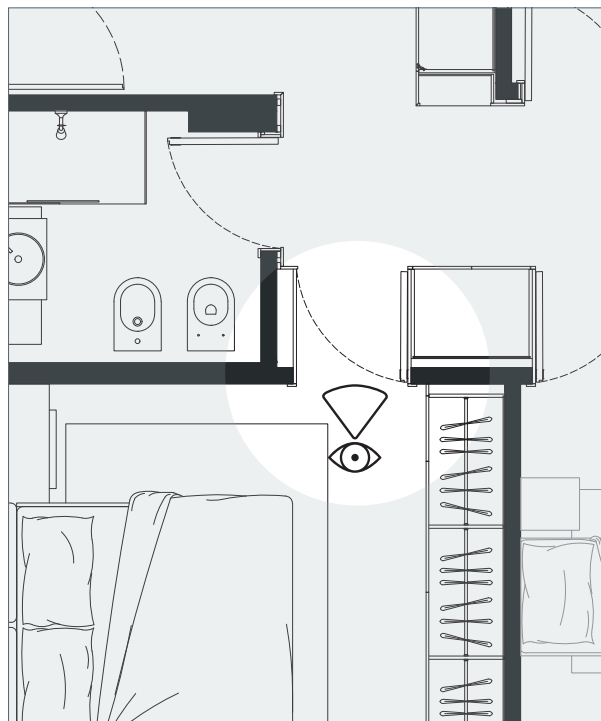

КОГДА НЕ ХВАТАЕТ МЕСТА, WAVE -ЭТО РЕШЕНИЕ

Wave - идеальное решение во всех случаях, где классическая выступающая ручка может коснуться стены или ограничить пространство движения.

Wave может быть использована даже в компактных складных дверях, где требуется скрытая ручка.