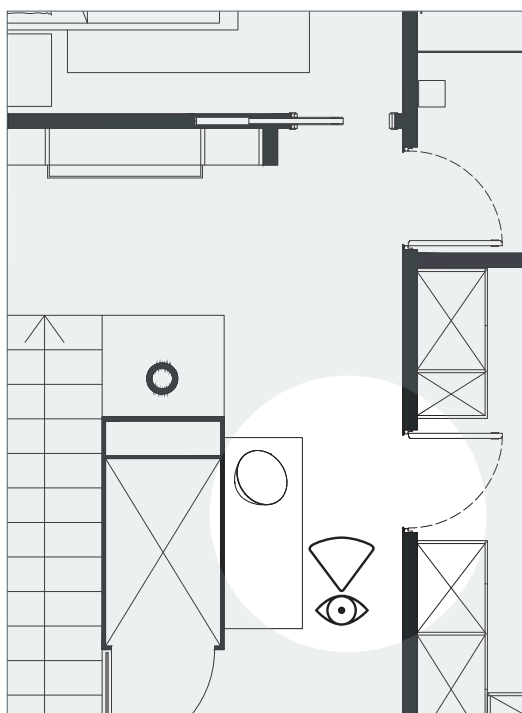

НИКАКИХ ВЫСТУПОВ: СТЕНА, СТВОРКА И РУЧКА В ОДНОЙ ПЛОСКОСТИ

В коридорах со множеством дверей влияние на дизайн обычной выступающей ручки еще более очевидно.

Wave минимальна, она не перегружает и идеально подходит для скрытых дверей.