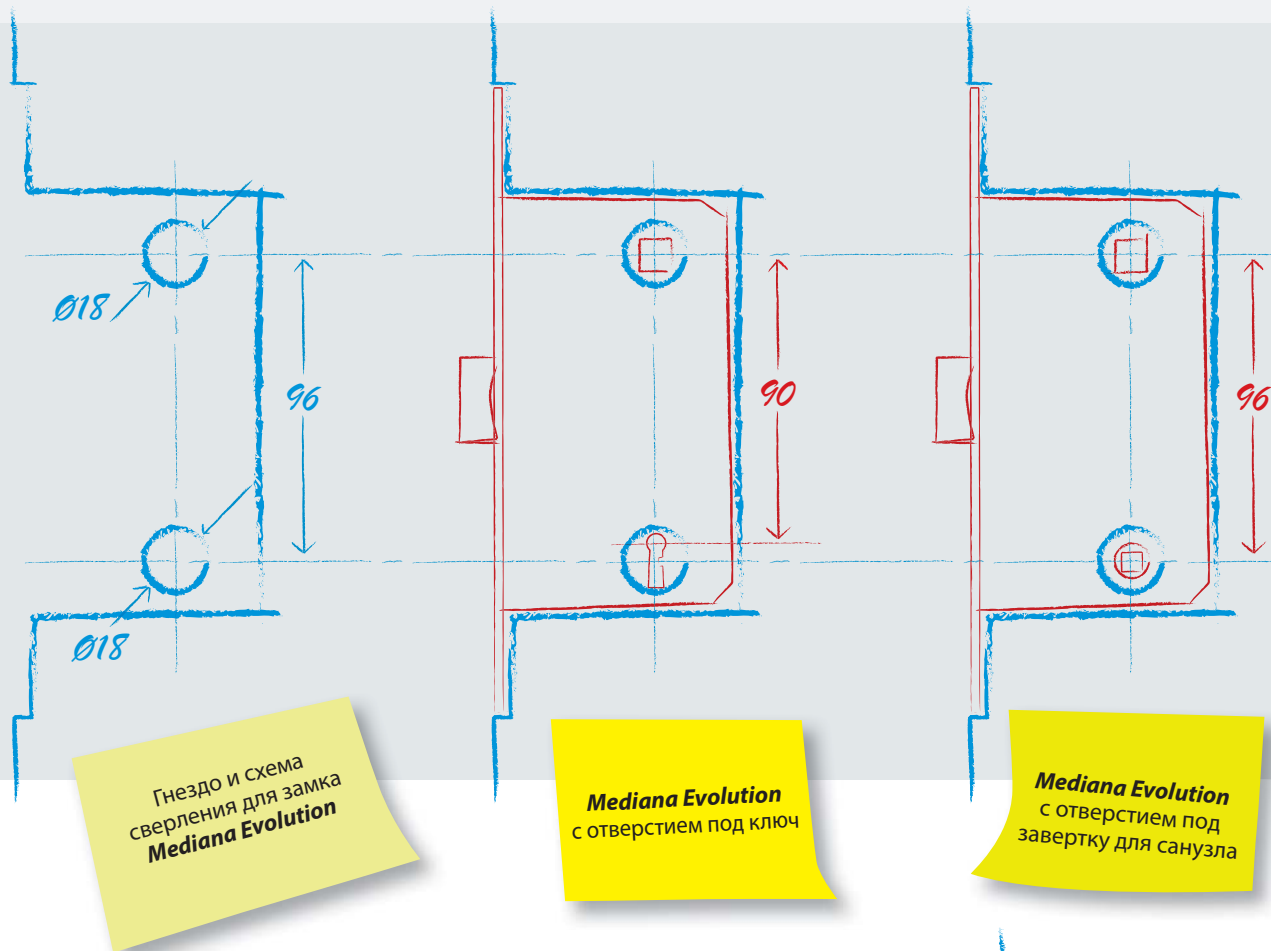

Универсальность, не имеющая себе равных

СТАНДАРТНАЯ СХЕМА СВЕРЛЕНИЯ

Расположение отверстий под ключ и под завертку для санузла спроектировано так, чтобы использовать единую схему сверления с небольшими диаметрами.