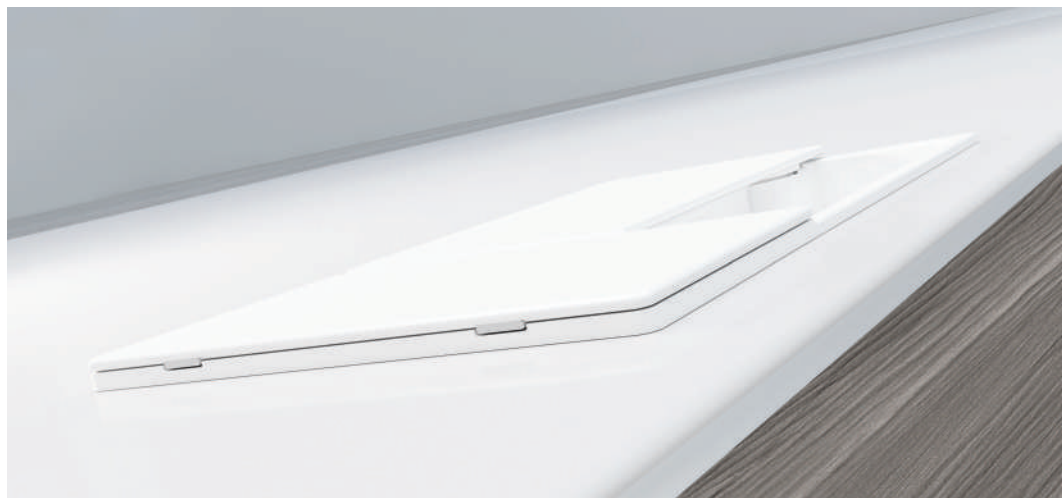

МИНИМАЛЬНЫЙ ДИЗАЙН: ЛИНЕЙНЫЙ, КОПЛАНАРНЫЙ, НАСУЩНЫЙ

Wave производит революцию формы дверной ручки.

Линейный, копланарный, насущный:

Wave усиливает дизайн минималистичной двери и расширяет горизонты дизайна интерьера. Теперь это не просто рычаг для открывания двери.

Wave сохраняет все функции традиционной ручки: эргономичное открывание и закрывание двери.

Wave идеально встроена в дверь, она не имеет выступов даже когда дверь открыта: ручка более не является препятствием для тех, кто проходит мимо.