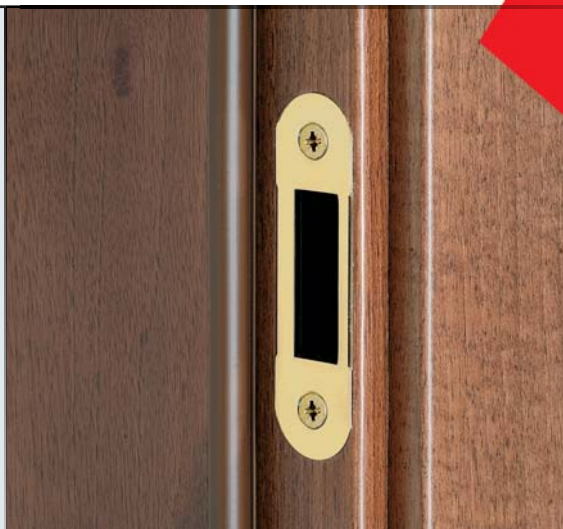

QUICK LATCH® это уникальная система с самостоятельно направляющимся скольжением защелки.

*Вариант с полиамидной защелкой*

*Вариант с металлической защелкой*

Применение защелки-ригеля сокращает объем работ на дверной коробке, улучшая внешний вид и облегчая монтаж.