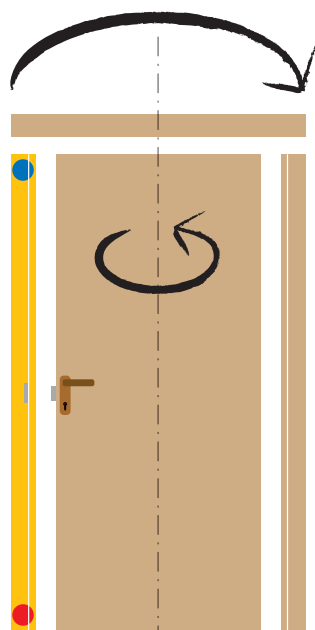

ДВЕРЬ ПРАВОГО ОТКРЫВАНИЯ