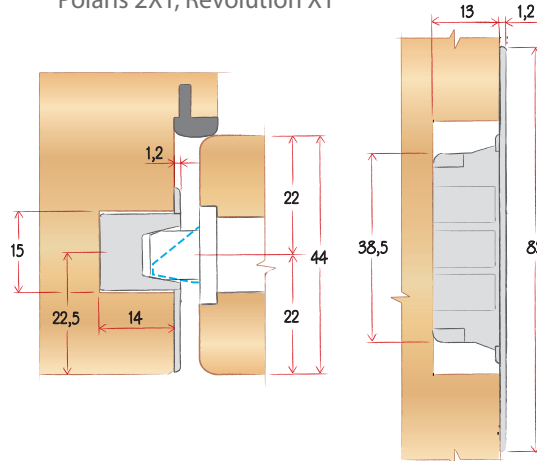

Накладная планка

Easy-Fix XT, 1,2 мм

Благодаря уменьшенной толщине, Easy-Fix XT 1,2 мм подходит для поверхностной установки на коробку двери без фрезеровки под накладную планку. Доступно для дверей с четвертью и без четверти толщиной 35-40-44 мм.

Пример двери без притвора с Mediana Evolution, Polaris 2XT, Revolution XT