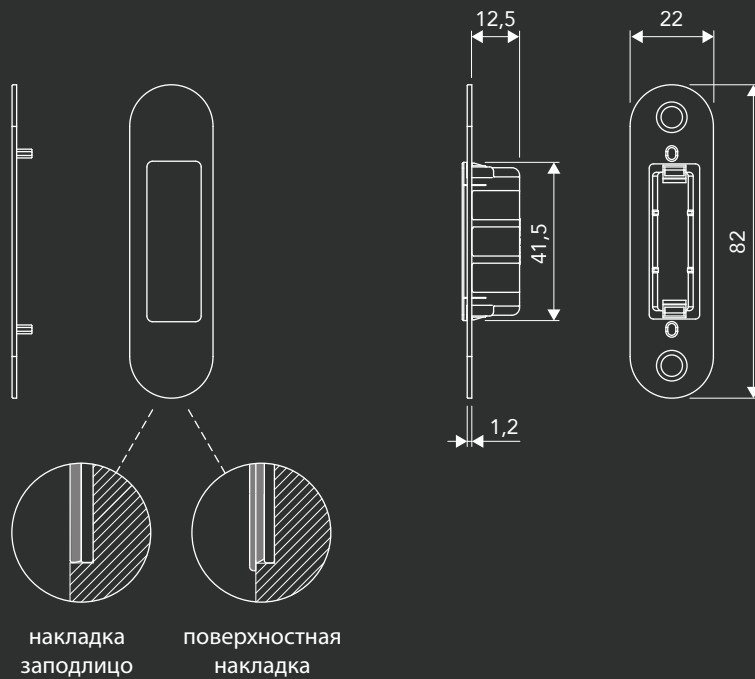

Технические данные ответной планки Easy - Fix Revolution

Примечание. Это ориентировочный чертеж, приводится как промо материал. Для уточнения технических данных, пожалуйста, ознакомьтесь с техническим каталогом на веб-сайте www.agb.it.