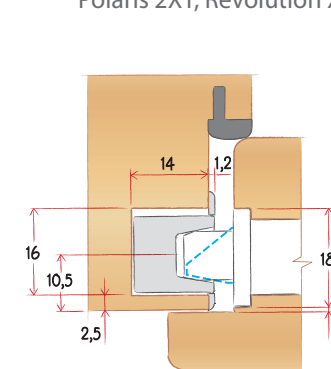

Пример двери с притвором с Mediana Evolution, Polaris 2XT, Revolution XT