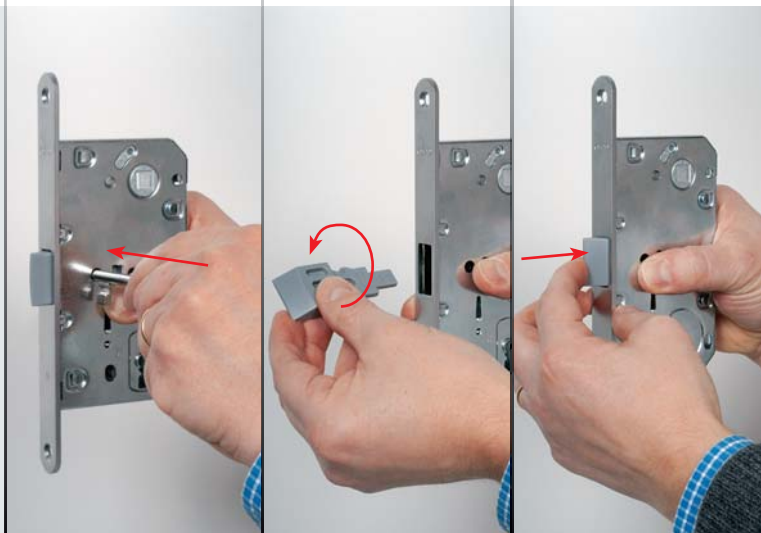

QUICK LATCH®

...и стороны меняются местами

QUICK LATCH® это новая запатентованная система быстрого крепления защелки: хватит нескольких секунд, чтобы ее извлечь, повернуть в нужную сторону с учетом направления открывания двери и снова вставить в гнездо, закрепив щелчком.

QUICK LATCH® это уникальная система с самостоятельно направляющимся скольжением защелки.

Вариант с полиамидной защелкой