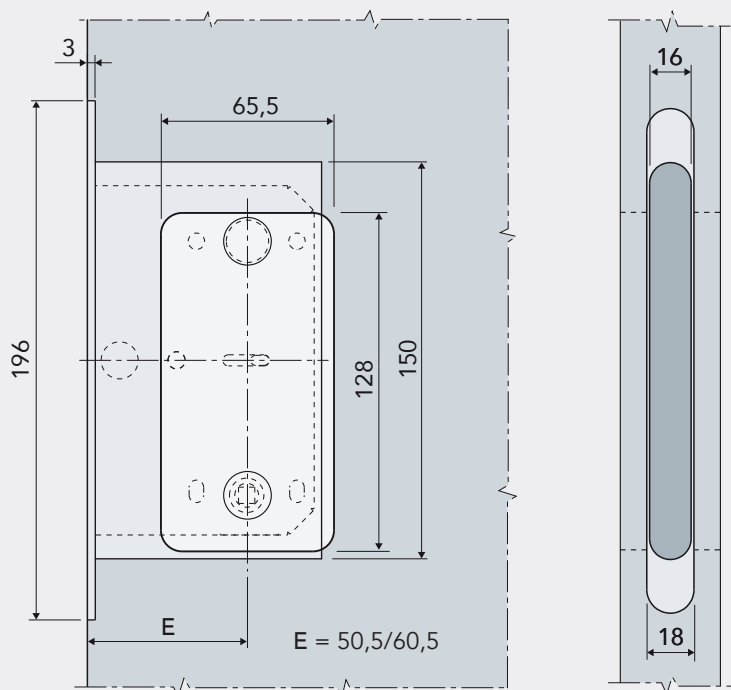

РАЗМЕРЫ ДЛЯ РАСПАШНОЙ ДВЕРИ

Применение **Wave** с замком для распашной двери