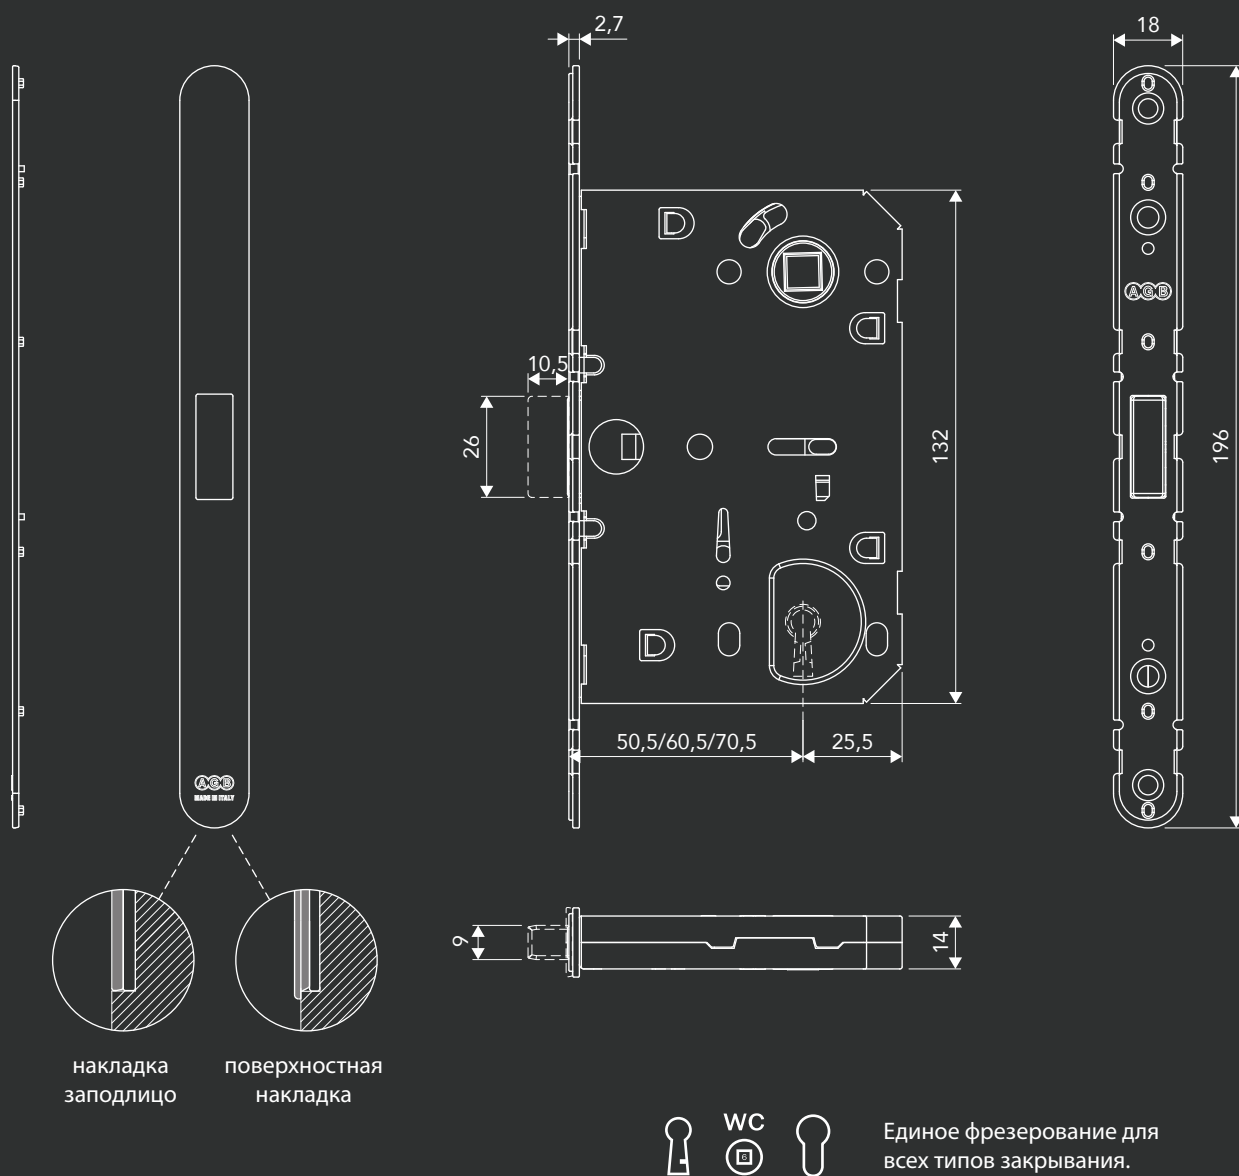

# Технические данные замка Revolution XT

**Примечание.** Это ориентировочный чертеж, приводится как промо материал. Для уточнения технических данных, пожалуйста, ознакомьтесь с техническим каталогом на веб-сайте [www.agb.it](http://www.agb.it).