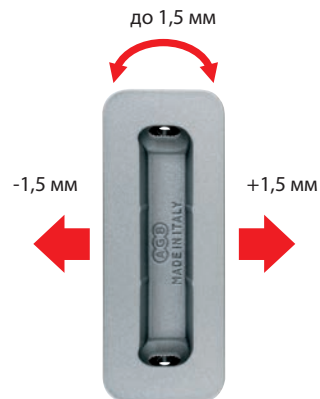

MINIMAL PLUS XT

ЭКСТРЕМАЛЬНЫЕ РЕГУЛИРОВКИ, ИДЕАЛЬНОЕ ЗАКРЫВАНИЕ

Непредвиденные обстоятельства на стройплощадке больше не проблема!

Minimal Plus XT предлагает экстремально широкий спектр регулировок, обеспечивающий правильное закрытие двери даже при сложной установке. Благодаря зубчатым частям, Minimal Plus XT регулируется в пределах $\pm 1,5$ мм в нескольких промежуточных положениях. Если 3 мм недостаточно, перевернув лицевую накладку вы получите дополнительно 1,5 мм.

Производитель после продажи наконец-то освобождается от наиболее распространенных нареканий во время установки.

РЕГУЛИРОВКА ДО 4,5 ММ