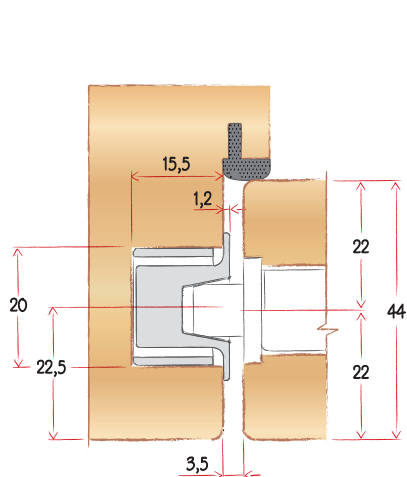

Крепится при помощи запатентованной системы AGB 3,5 мм шурупами скрытыми внутри выемки ответной части.

Пример двери без притвора с Polaris 2XT & Revolution XT