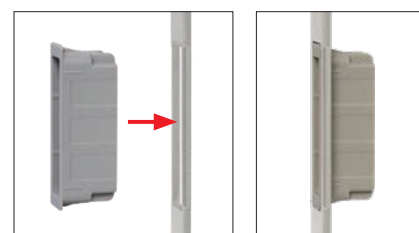

## РЕГУЛИРОВКА

1,5 мм для дверей без притвора  
3 мм для дверей с притвором

1,2 мм толщина  
для дверей без  
притвора

2,2 мм толщина  
для дверей с  
притвором

1,2 мм толщина  
для дверей с  
притвором

Клип-система фиксирует вставку под язычок на планке.