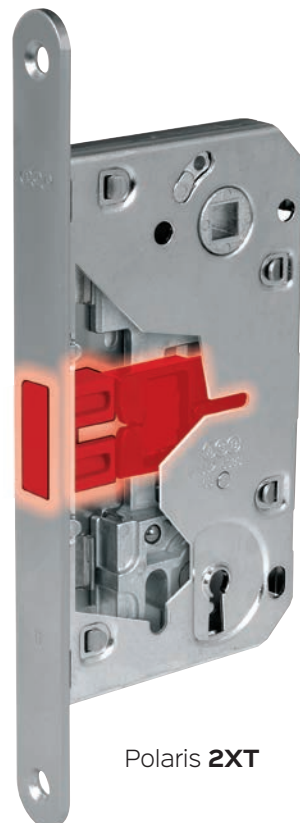

Polaris 2XT

РАСШИРЕНИЕ АССОРТИМЕНТА

ЛИЦЕВАЯ ПЛАНКА ИЗ НЕРЖАВЕЮЩЕЙ СТАЛИ

Polaris 2XT с лицевой планкой из нержавеющей стали - это вечный магнитный замок, способный противостоять воздействию ржавчины.